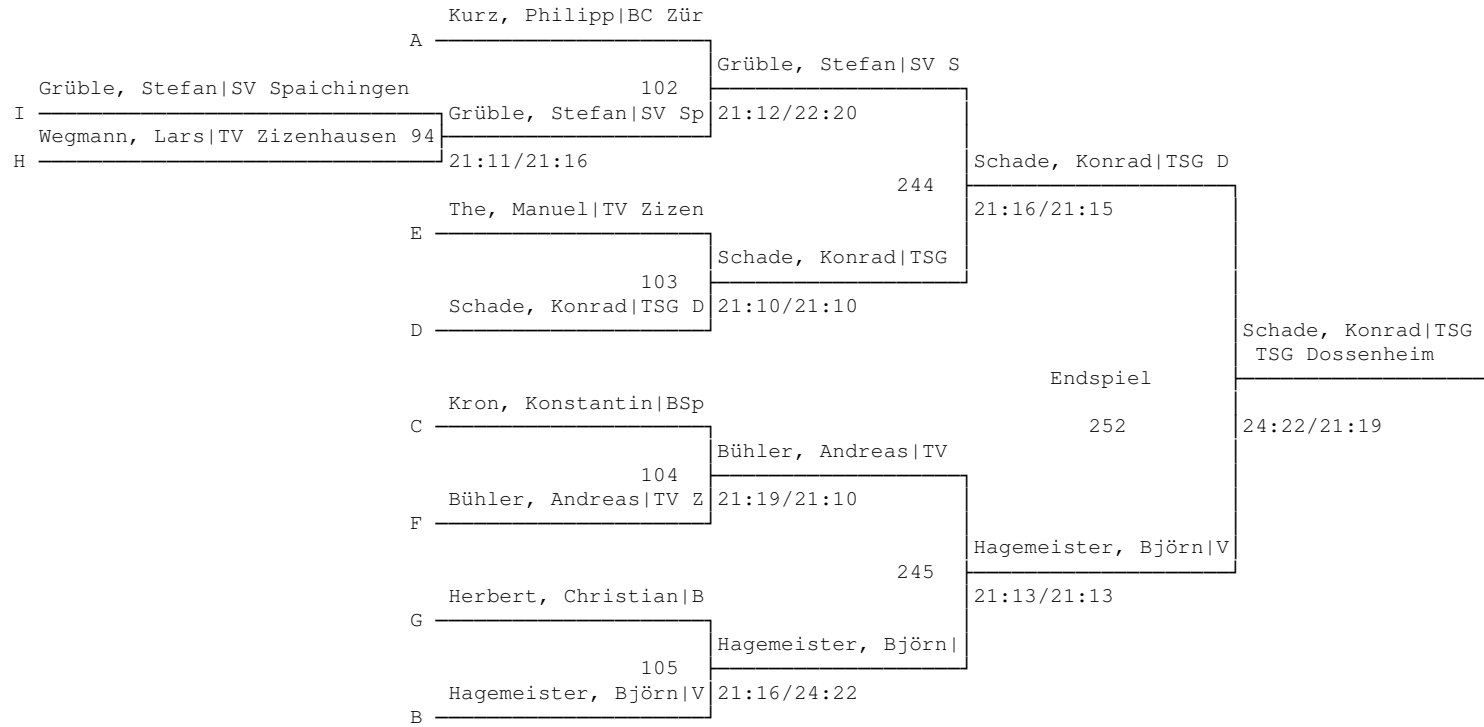

29. int. Bodensee Badminton - Turnier 2011
Herren - Einzel A