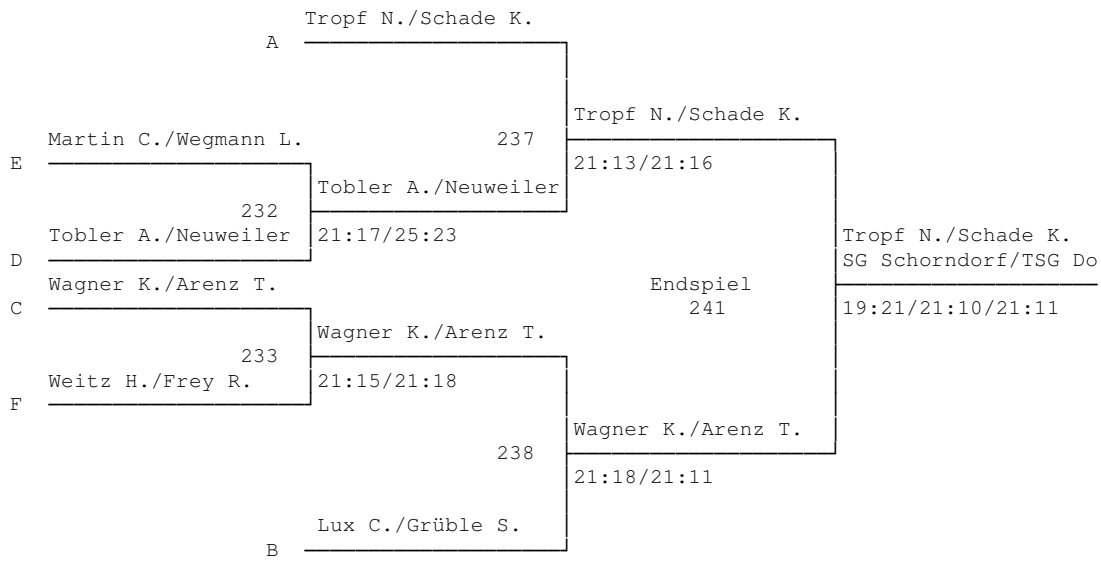

Mixed - Doppel A