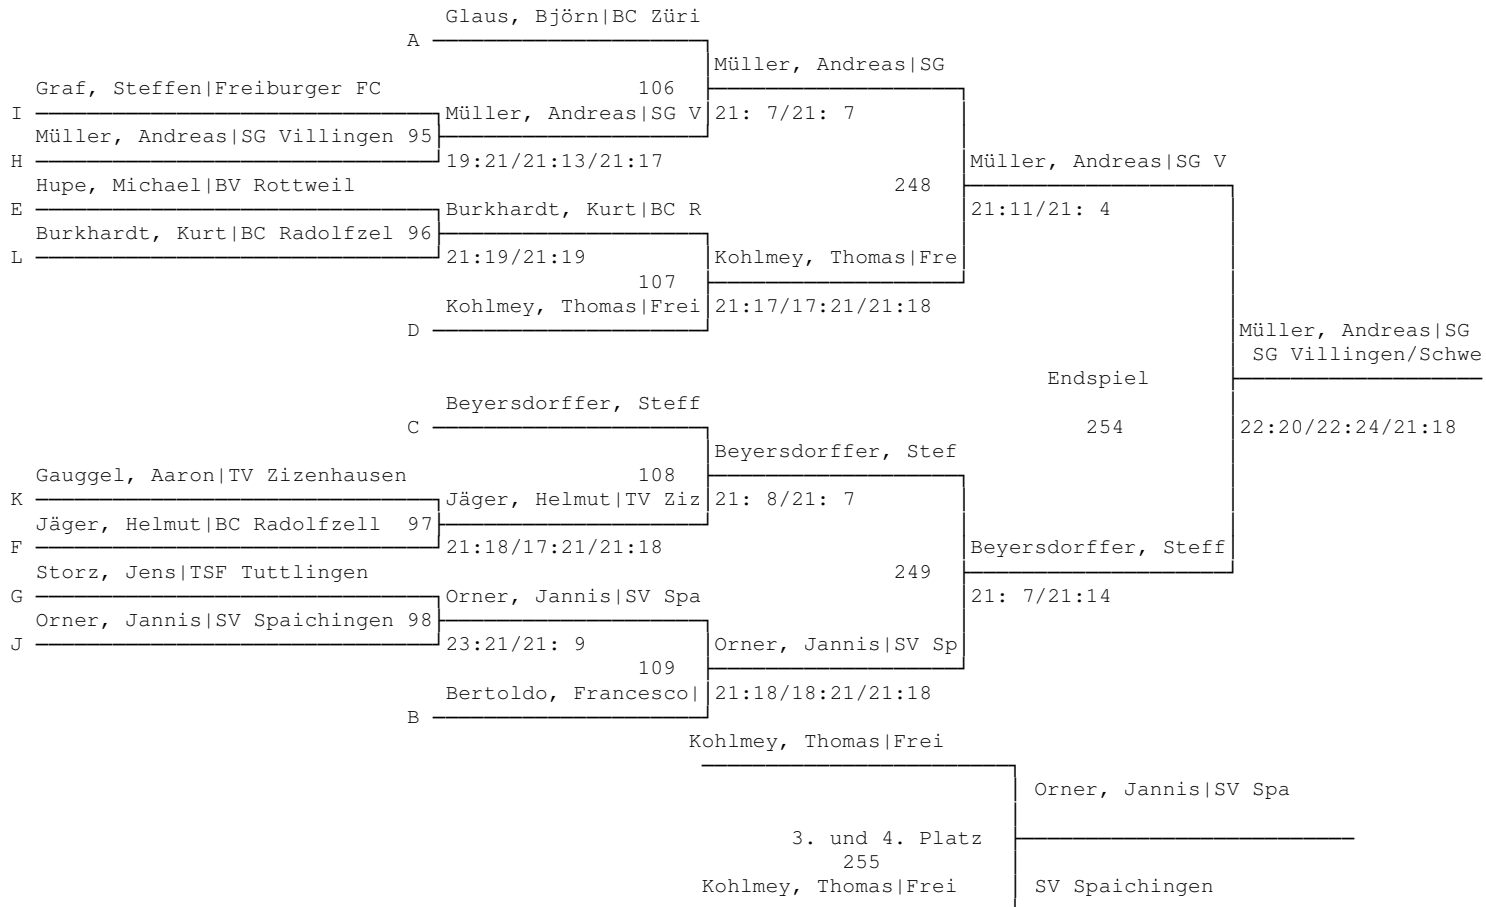

29. int. Bodensee Badminton - Turnier 2011
Herren - Einzel B