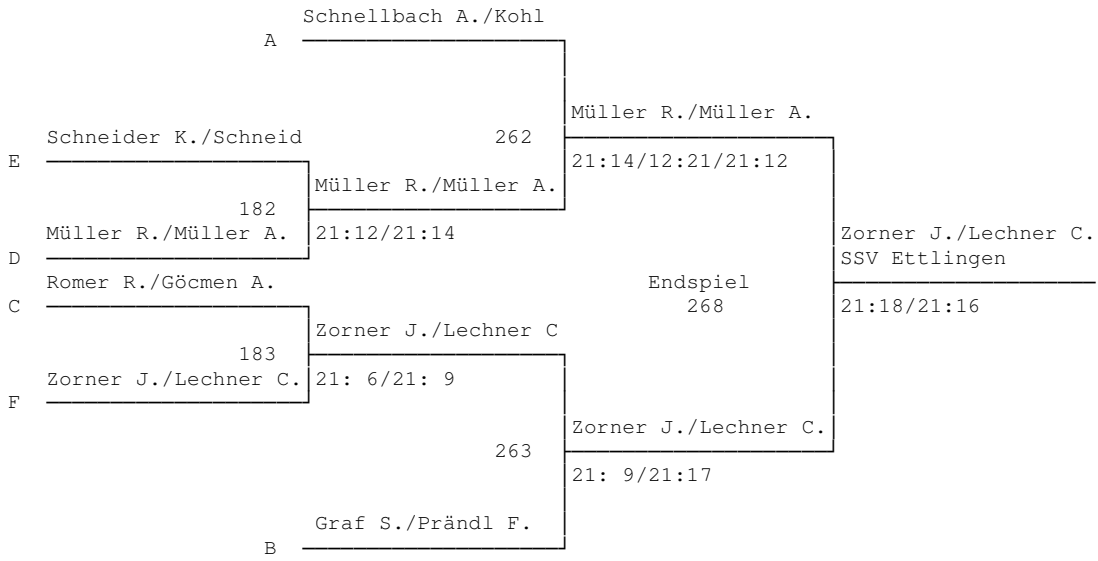

Herren - Doppel B