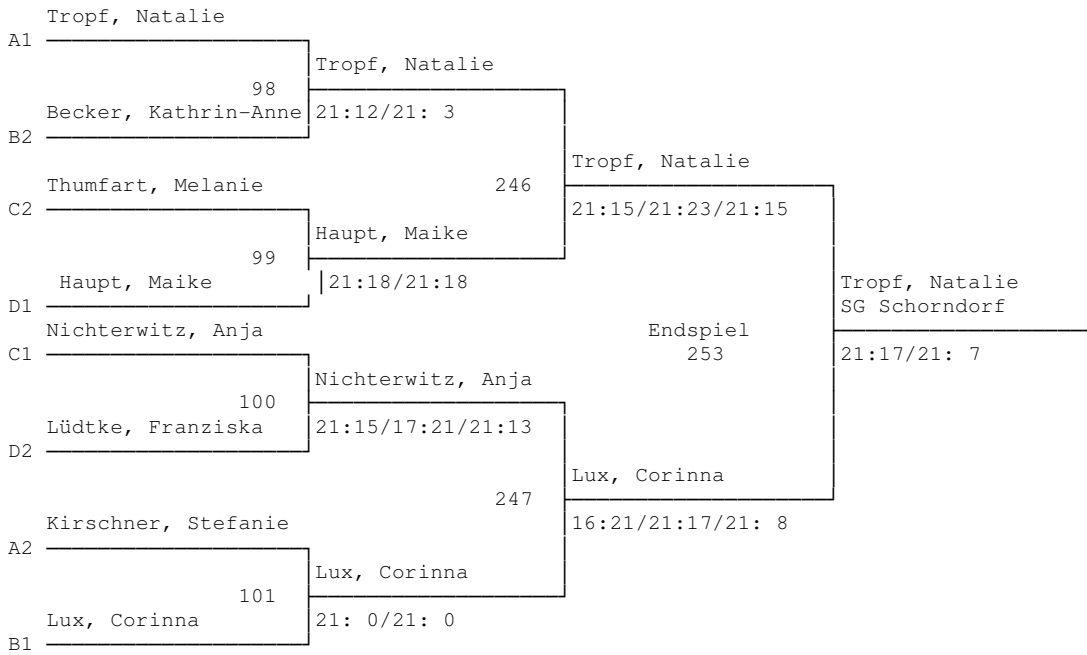

Damen - Einzel A