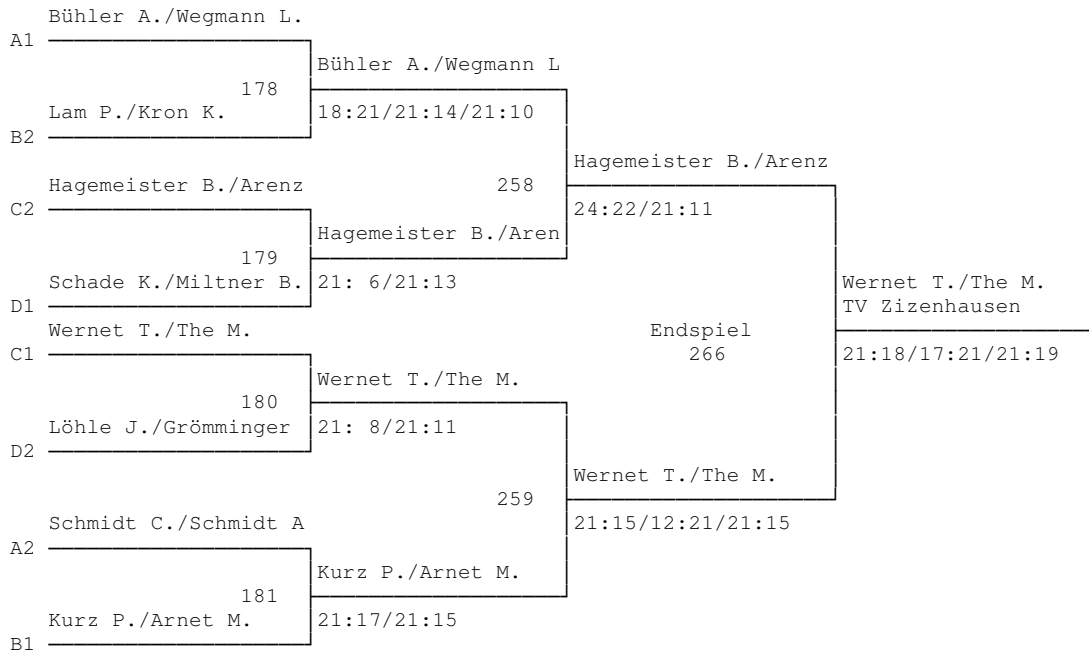

Herren - Doppel A