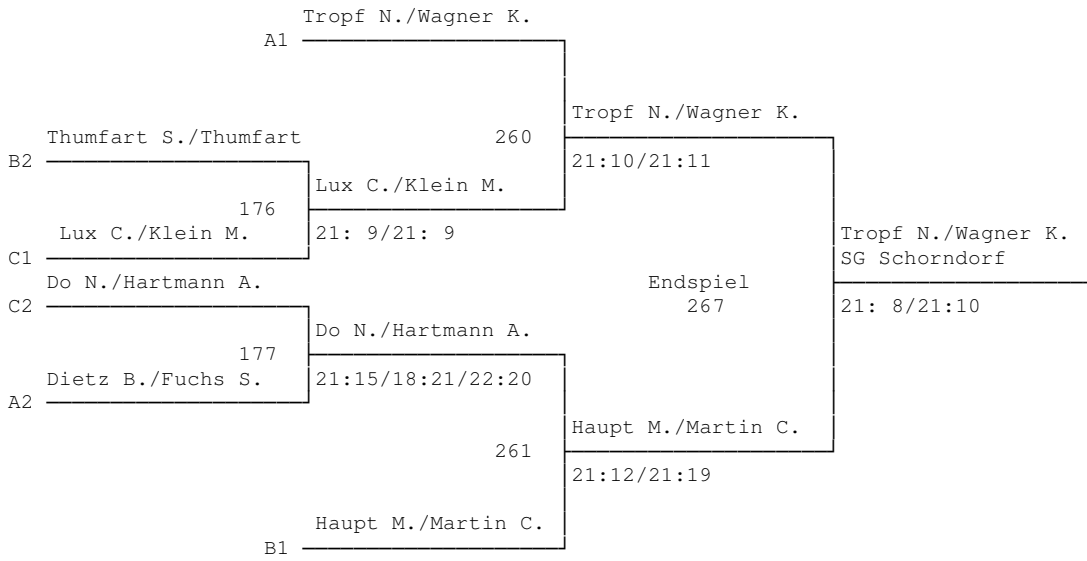

Damen - Doppel A