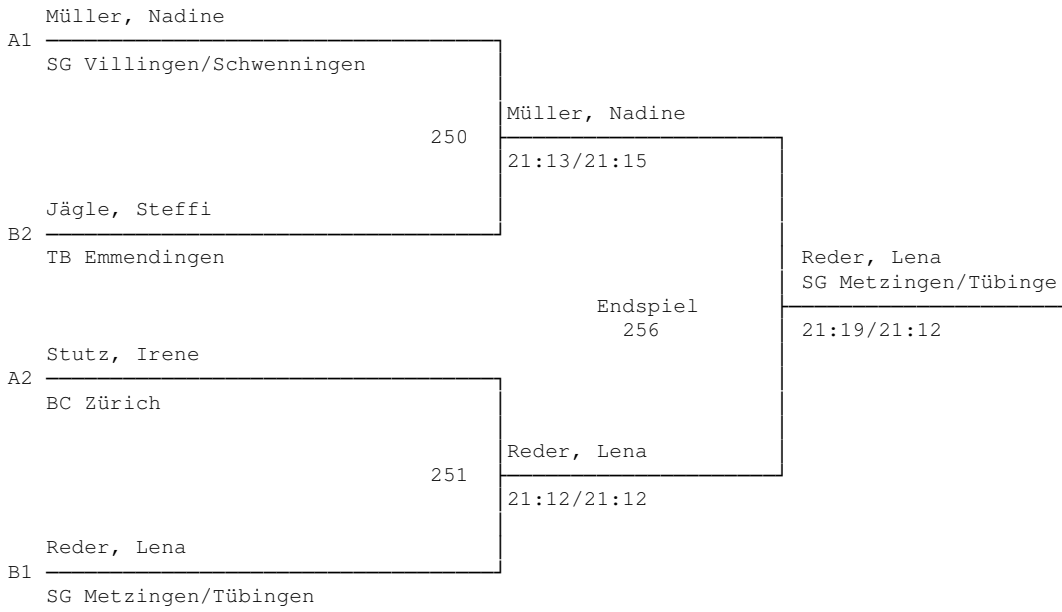

Damen - Einzel B