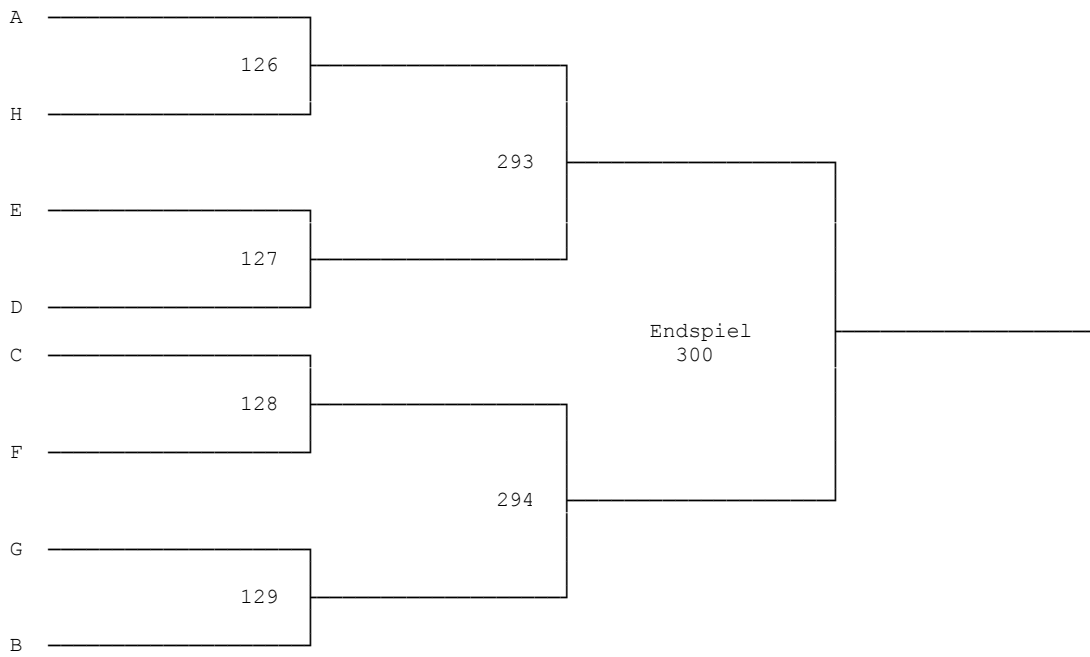

Damen - Einzel A