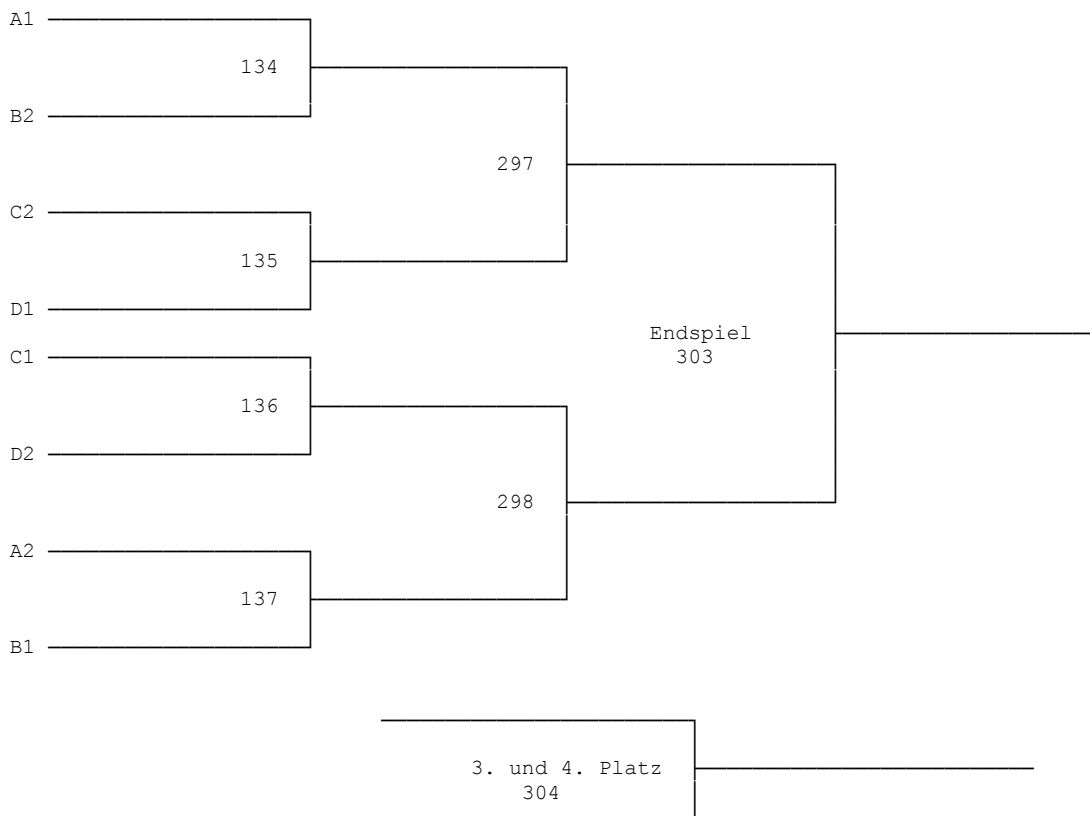

Damen - Einzel B