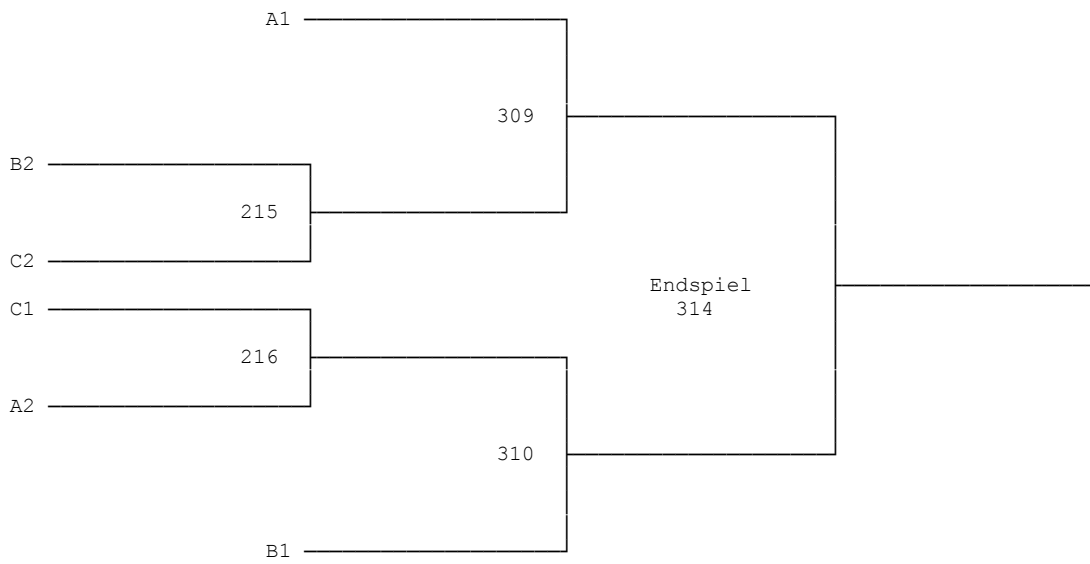

Damen - Doppel A