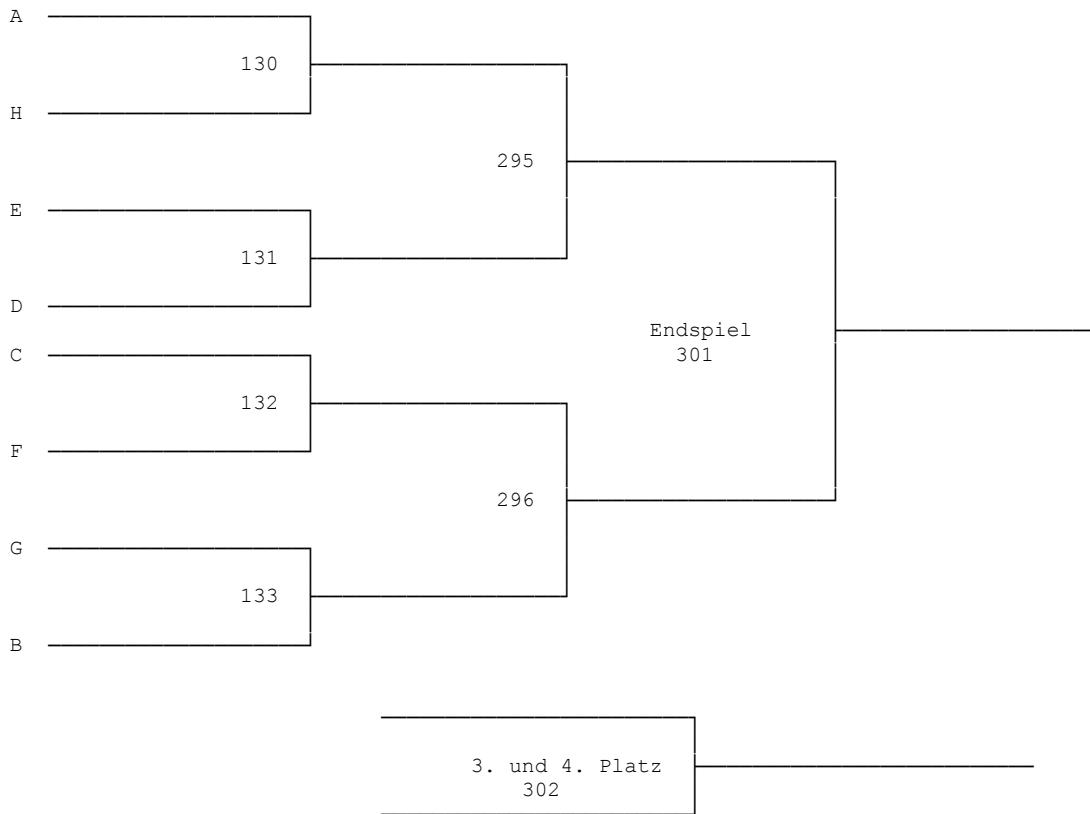

Herren - Einzel B