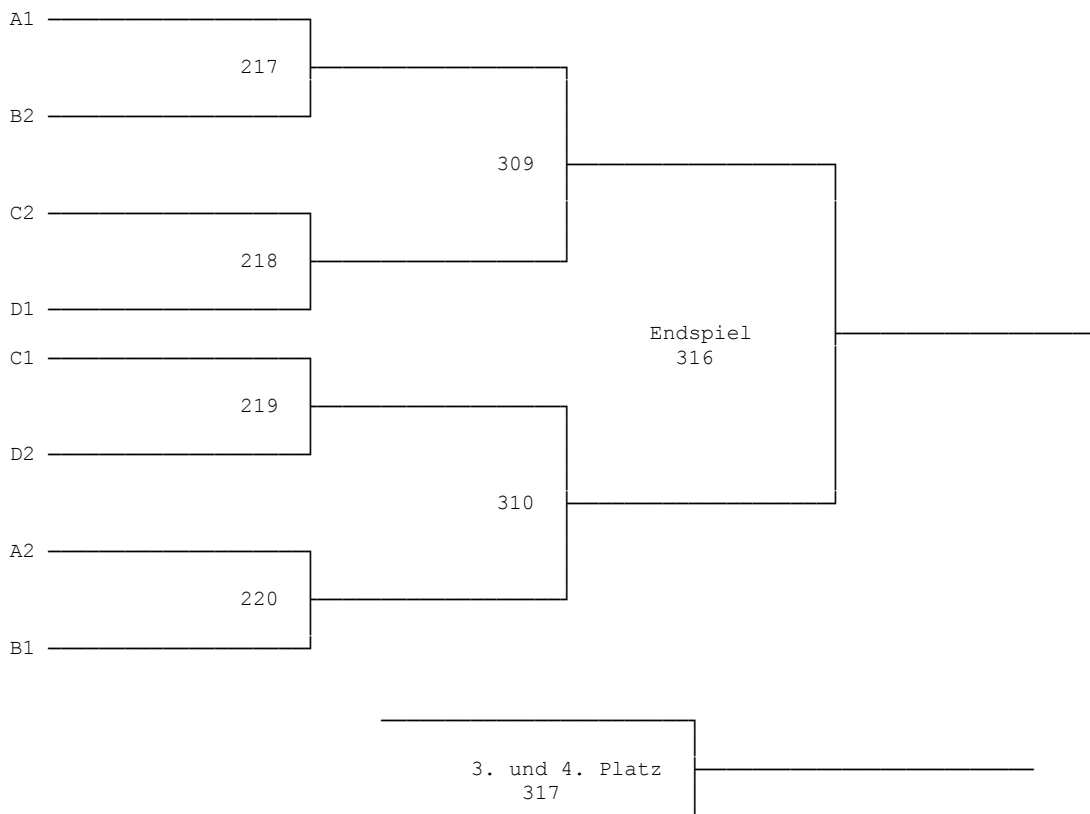

Herren - Doppel B