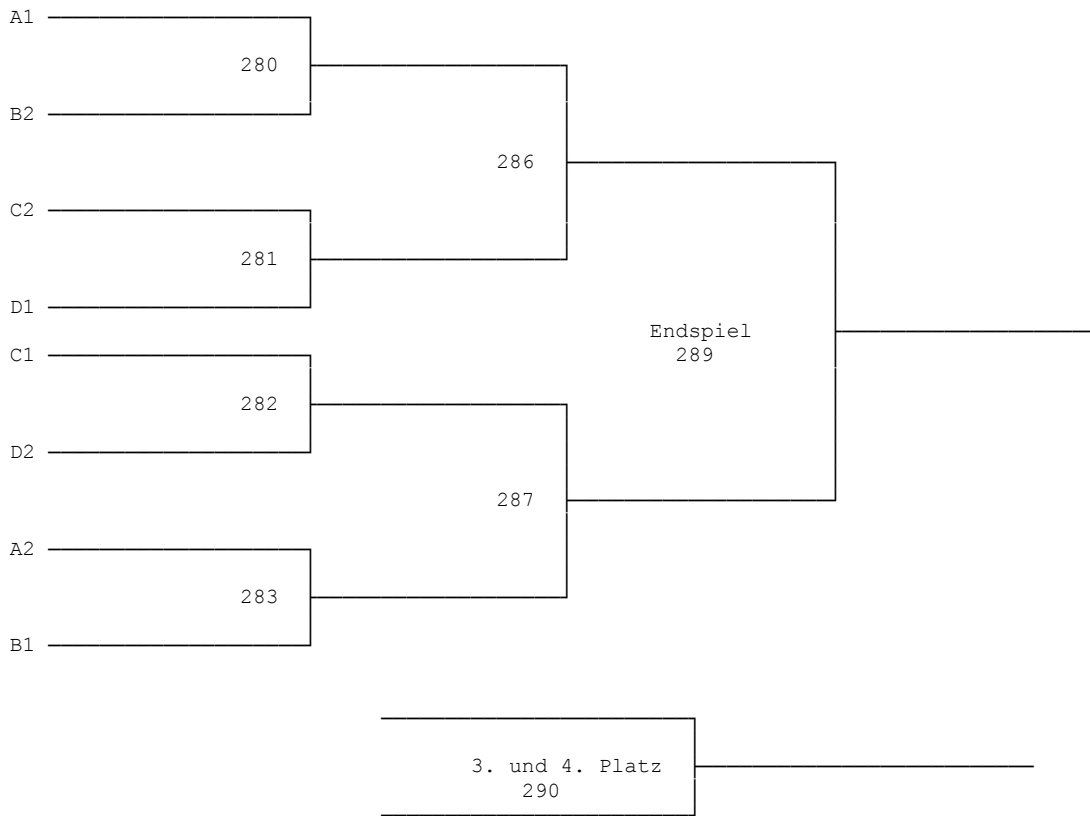

Mixed - Doppel B