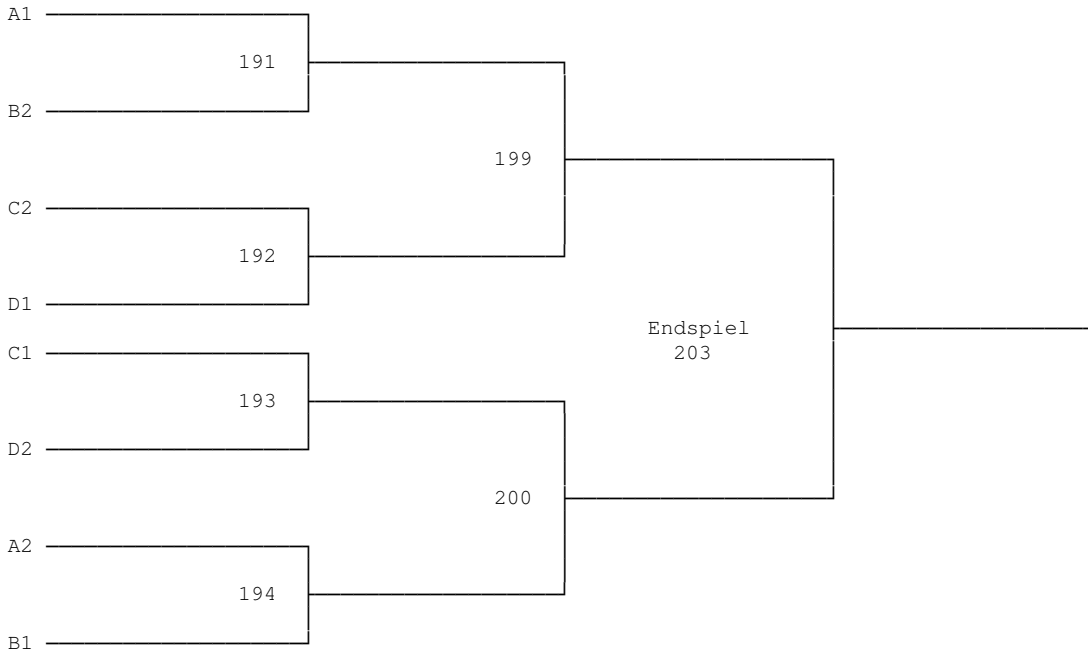

Mixed - Doppel A