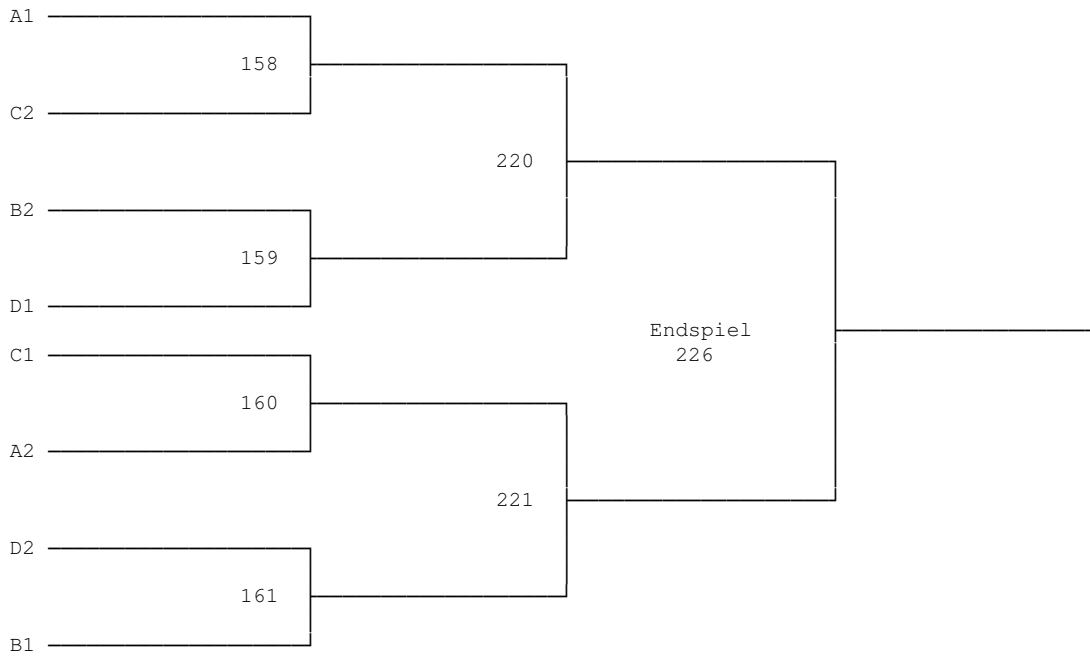

Herren - Doppel A