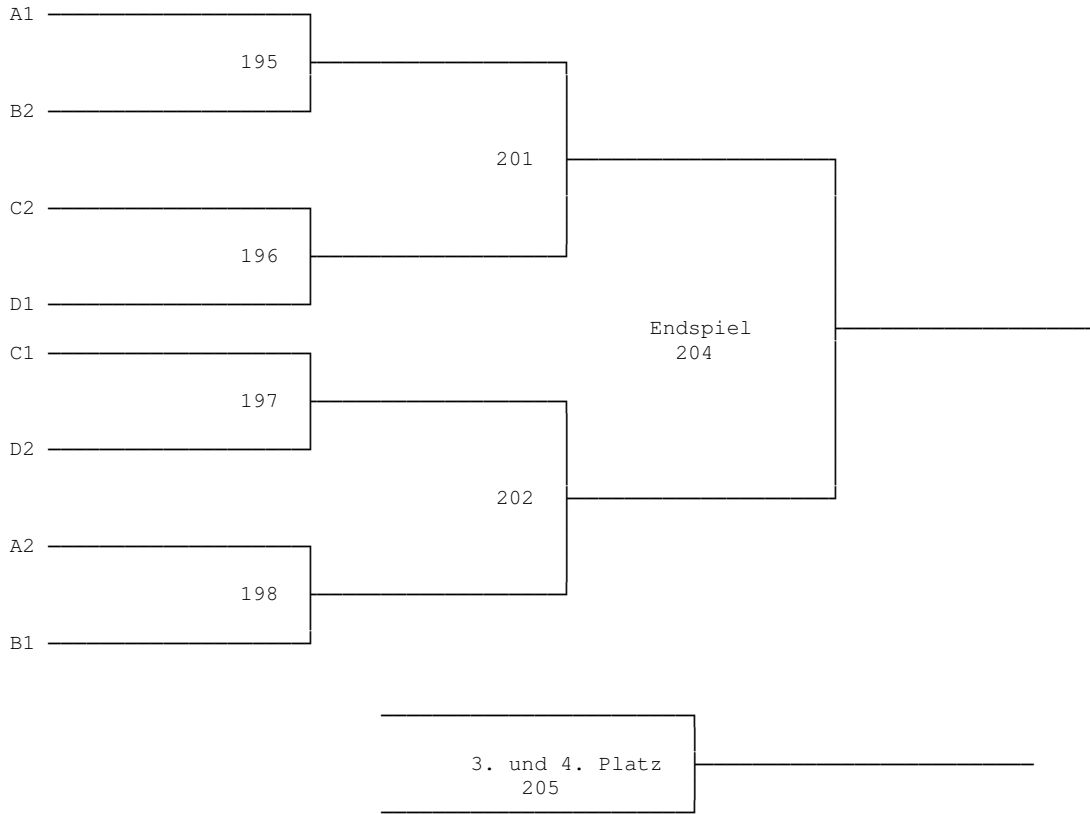

Mixed - Doppel B