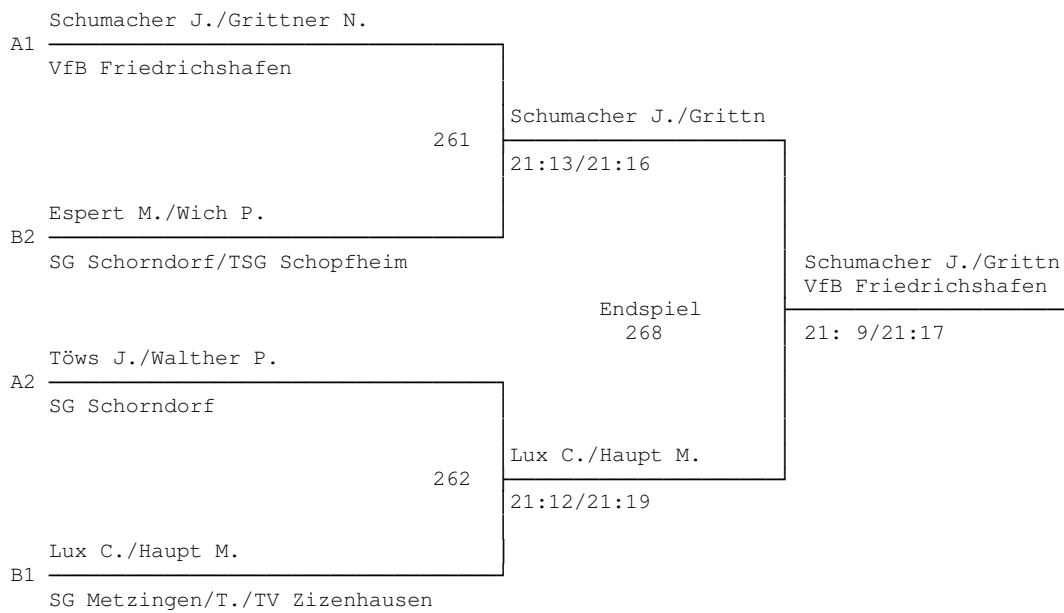

Damen - Doppel A