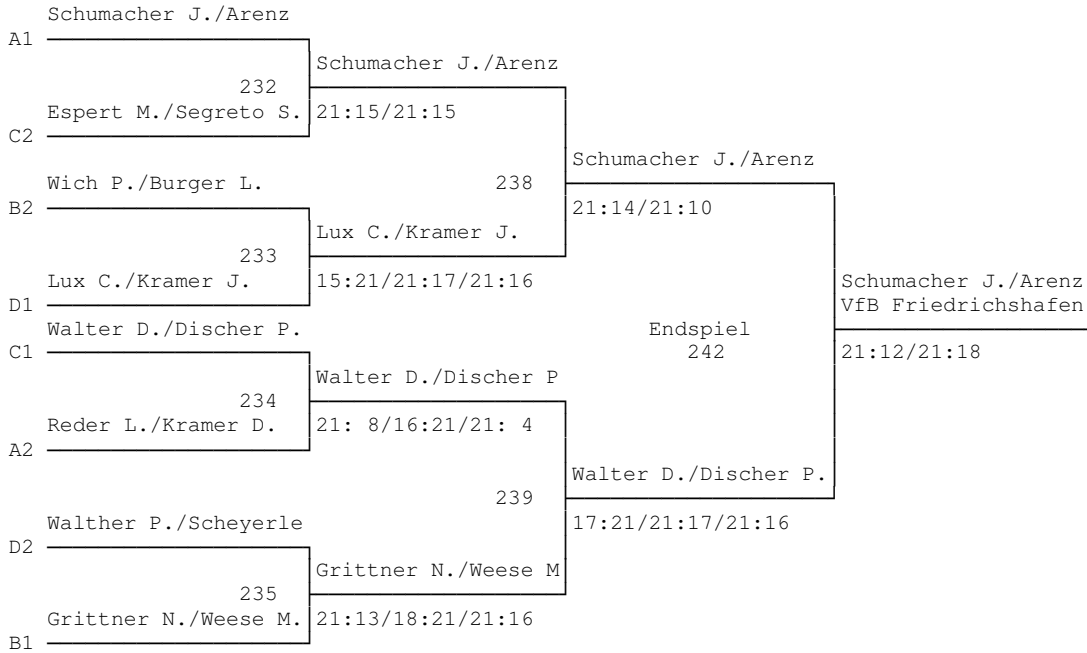

Mixed - Doppel A