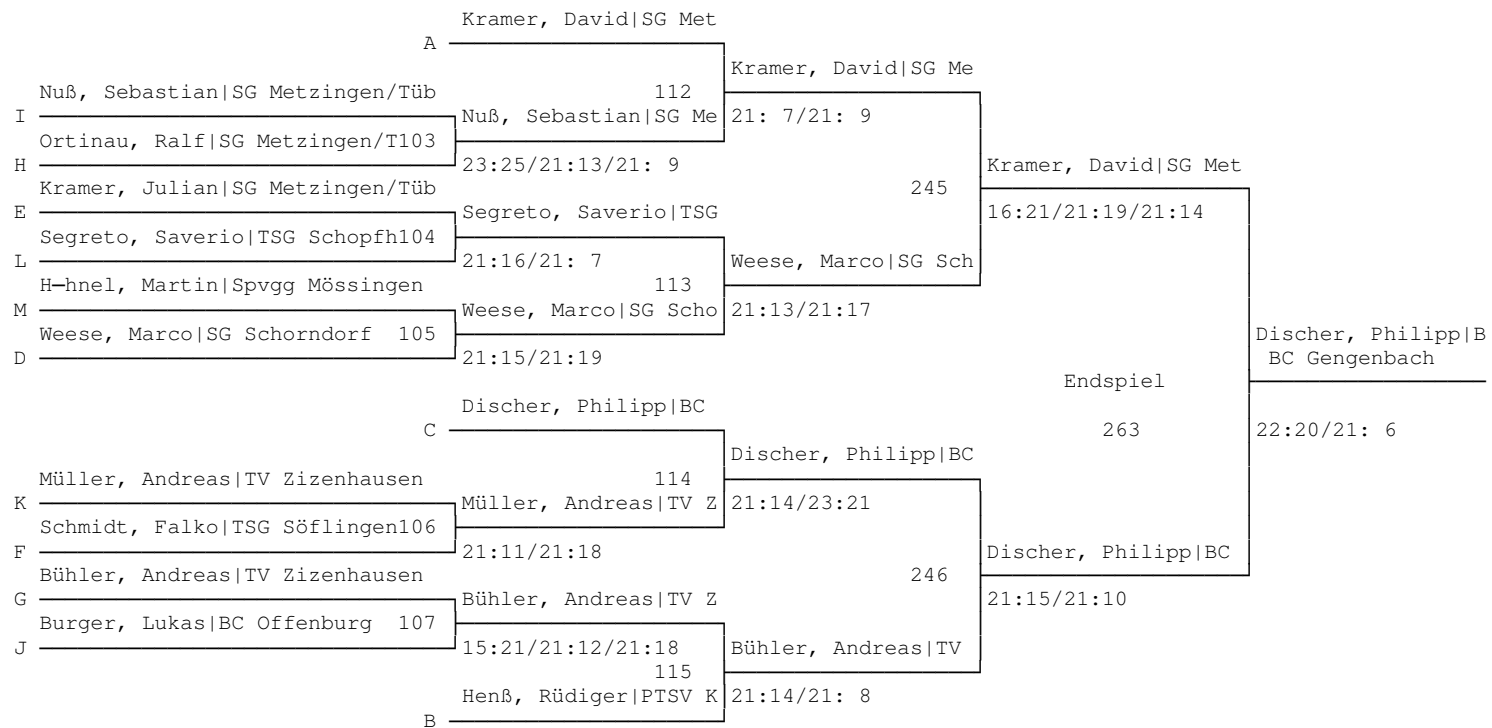

32. int. Bodensee Badminton - Turnier 2014
Herren - Einzel A