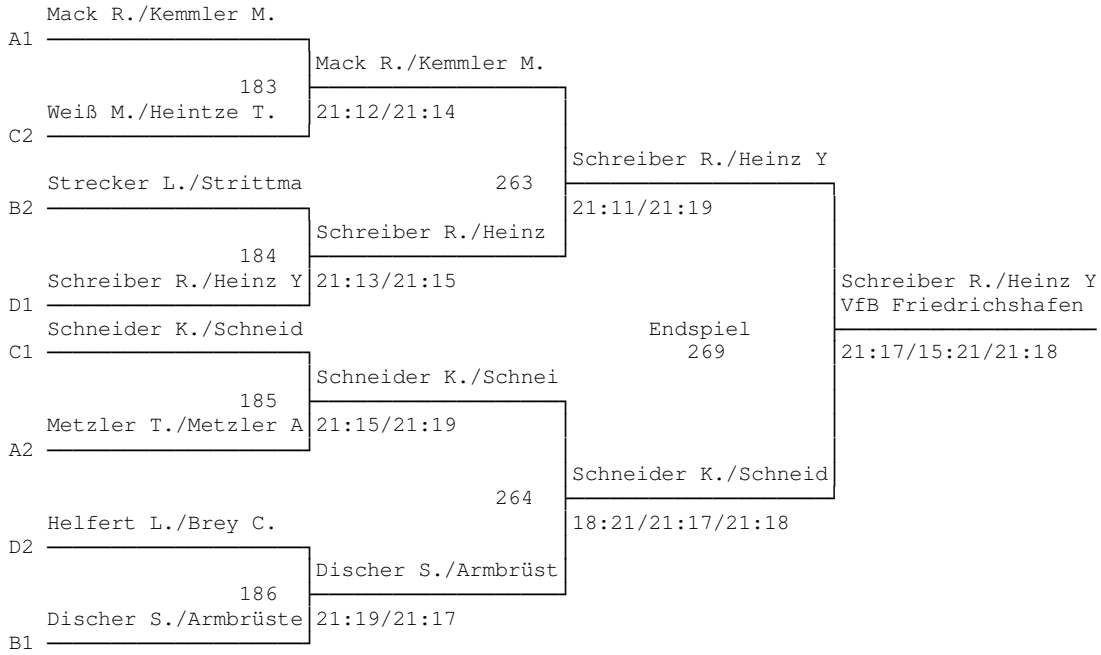

Herren - Doppel B