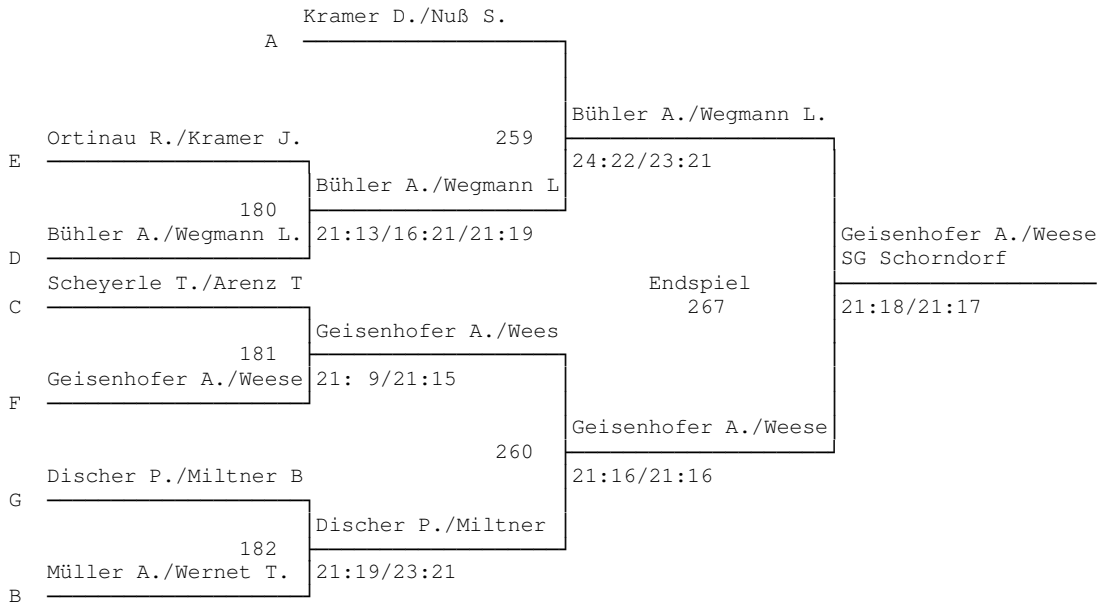

Herren - Doppel A