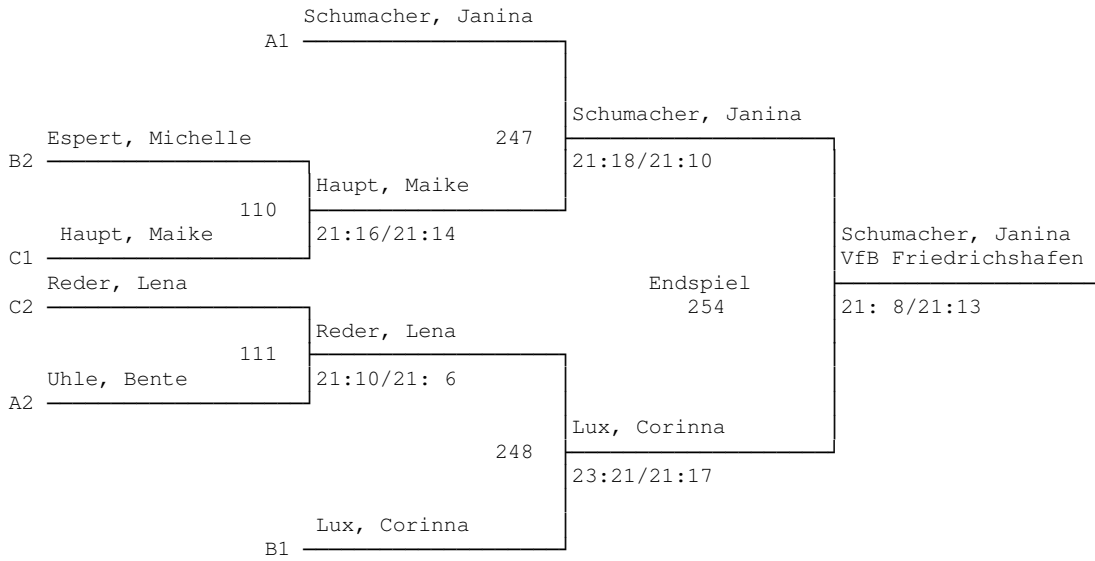

Damen - Einzel A