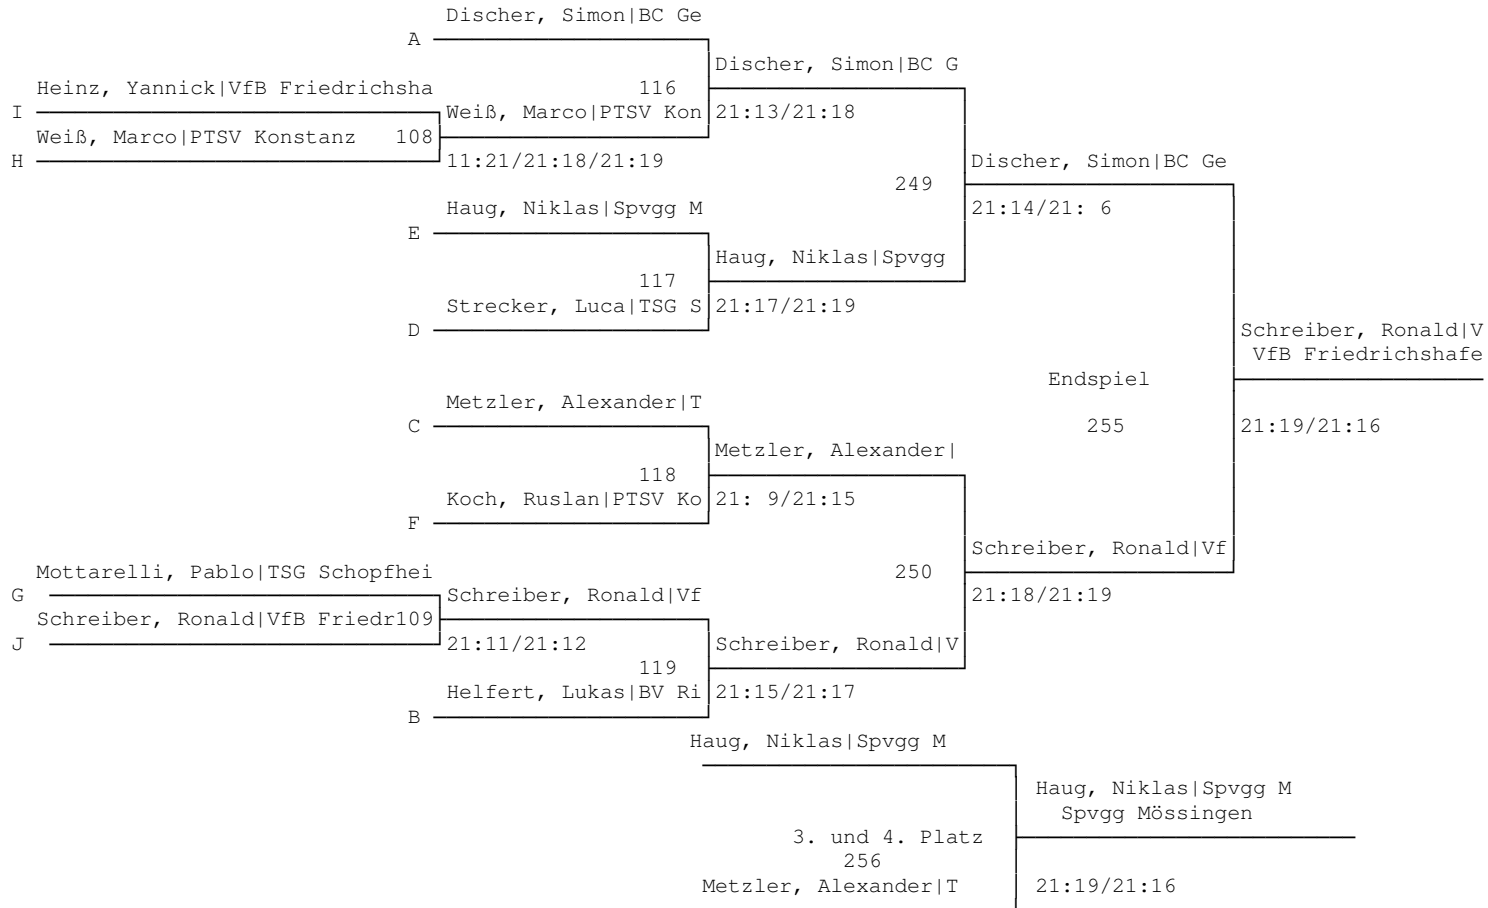

32. int. Bodensee Badminton - Turnier 2014
Herren - Einzel B