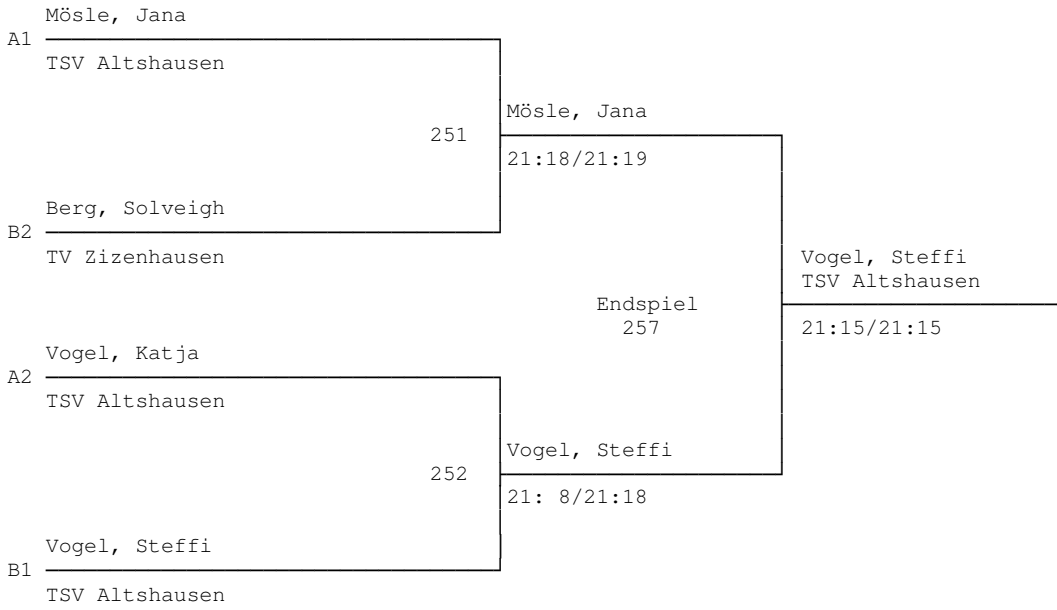

Damen - Einzel B