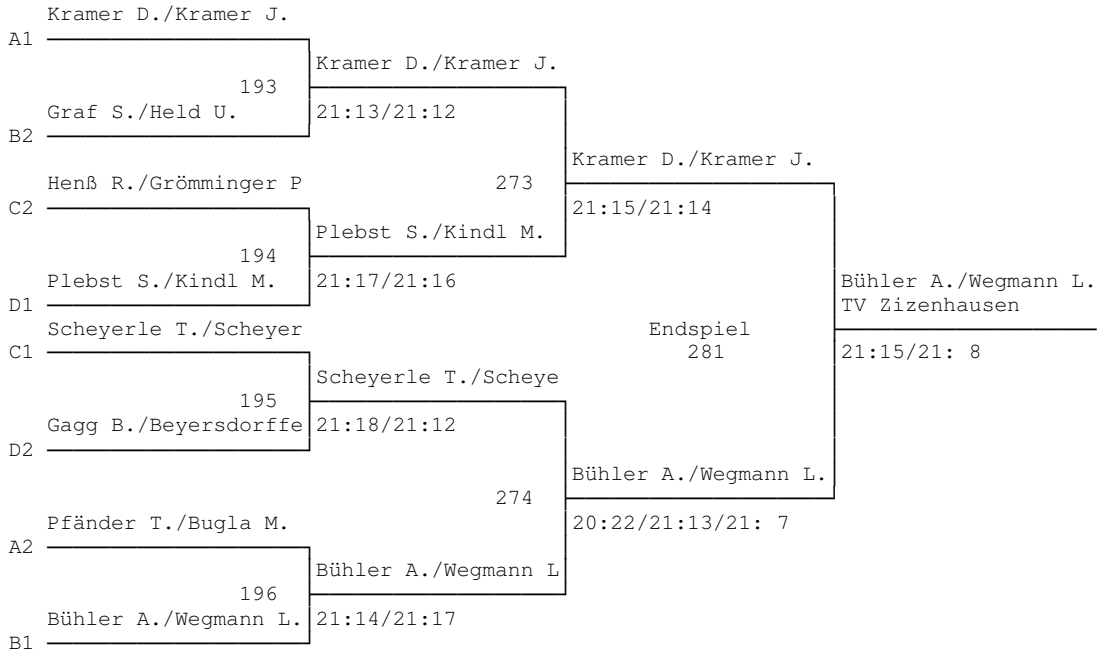

Herren - Doppel A