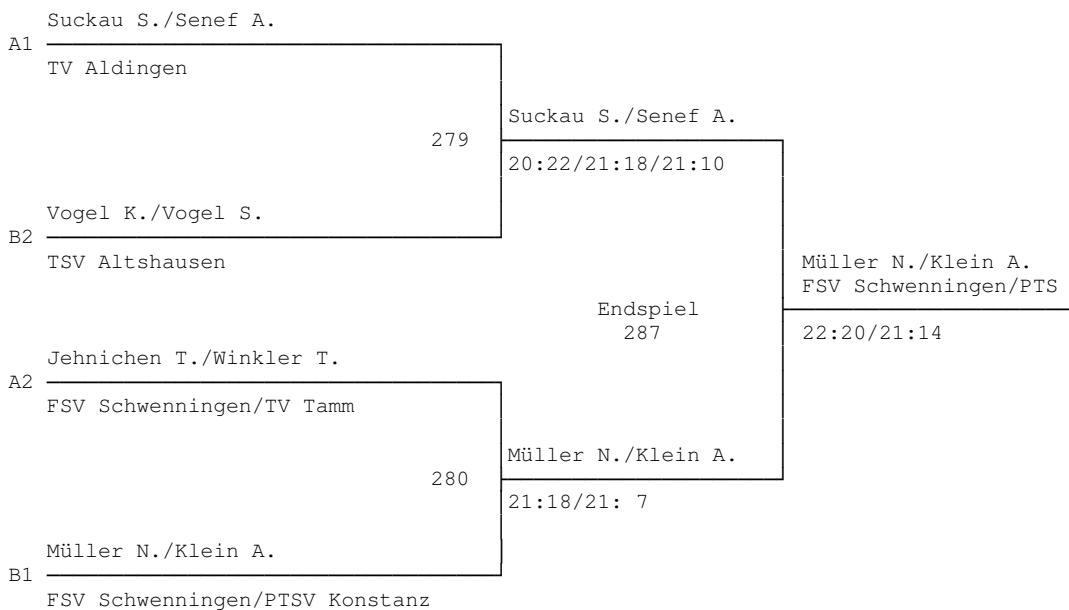

Damen - Doppel B