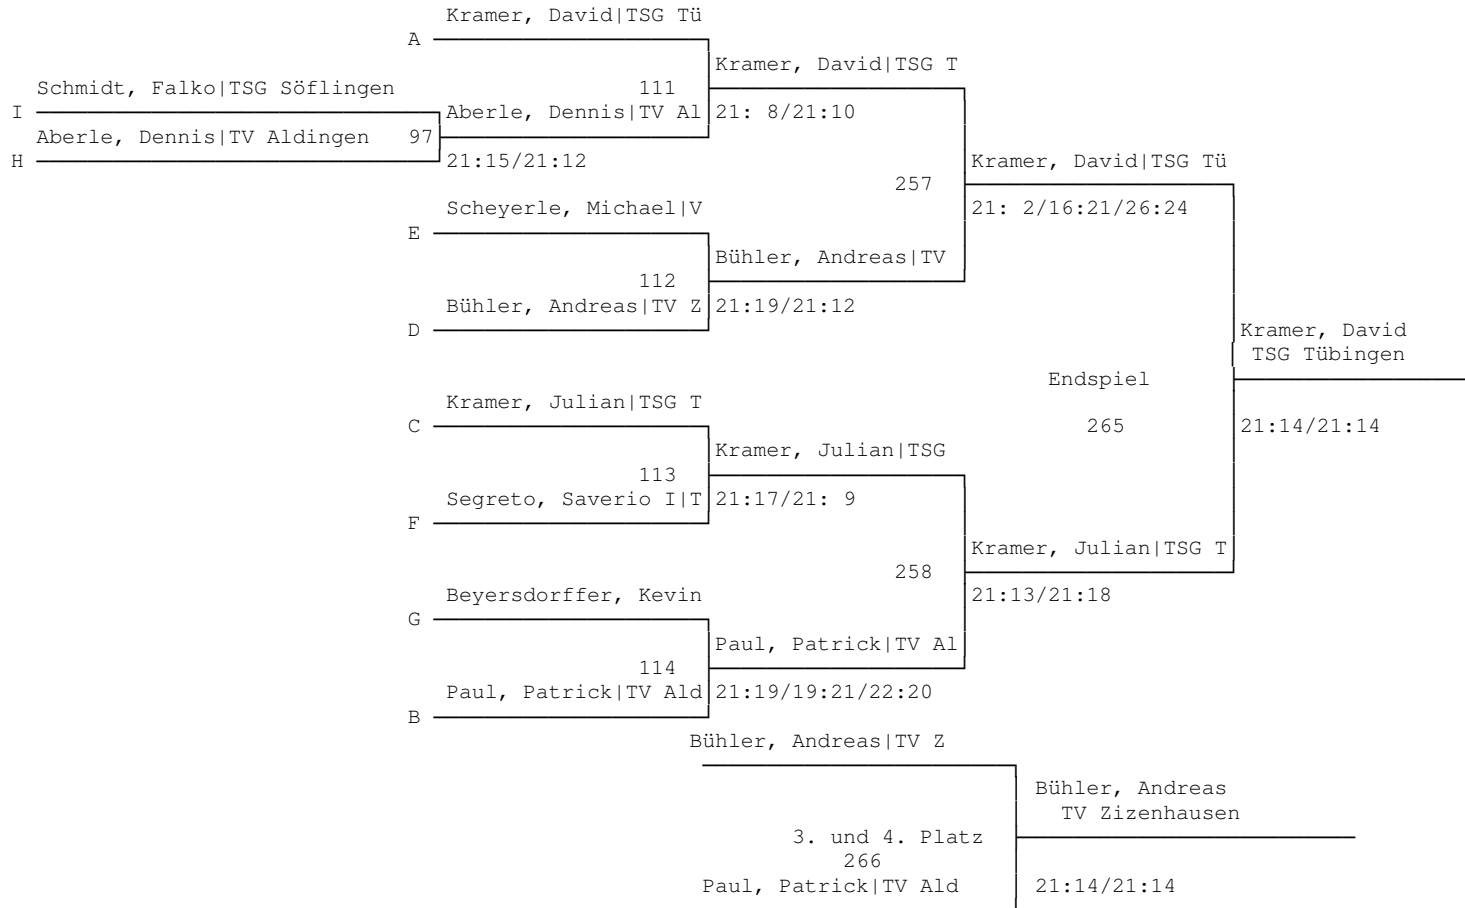

32. Stockacher Badminton - Turnier 2013
Herren - Einzel A