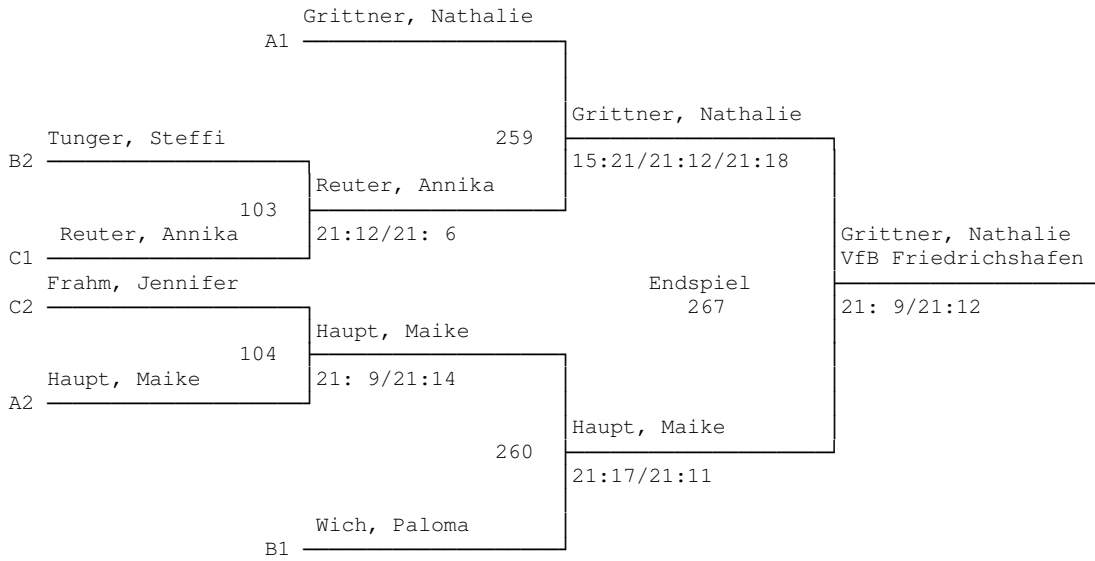

Damen - Einzel A