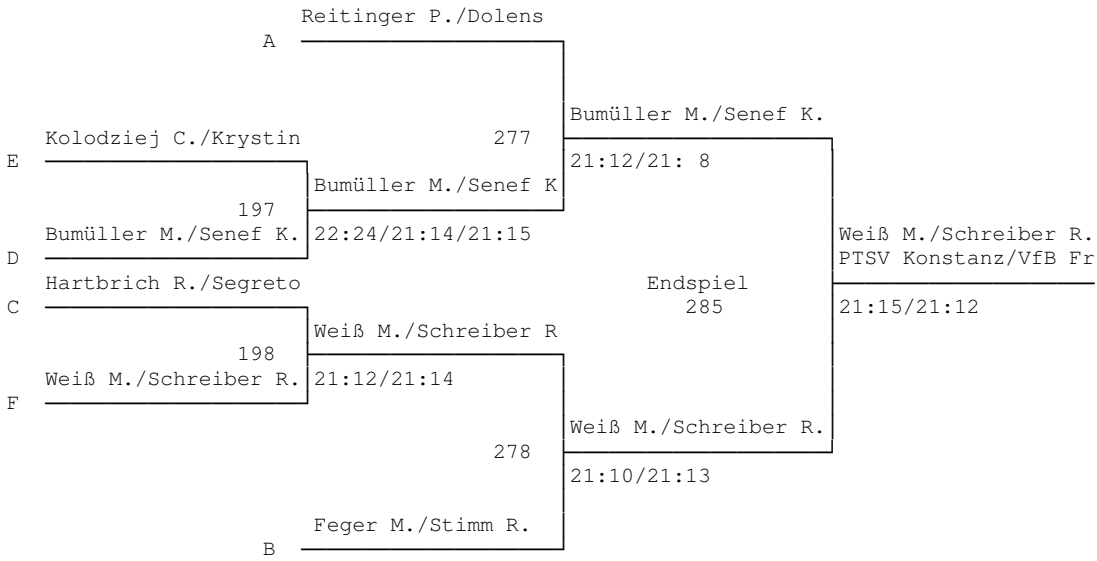

Herren - Doppel B