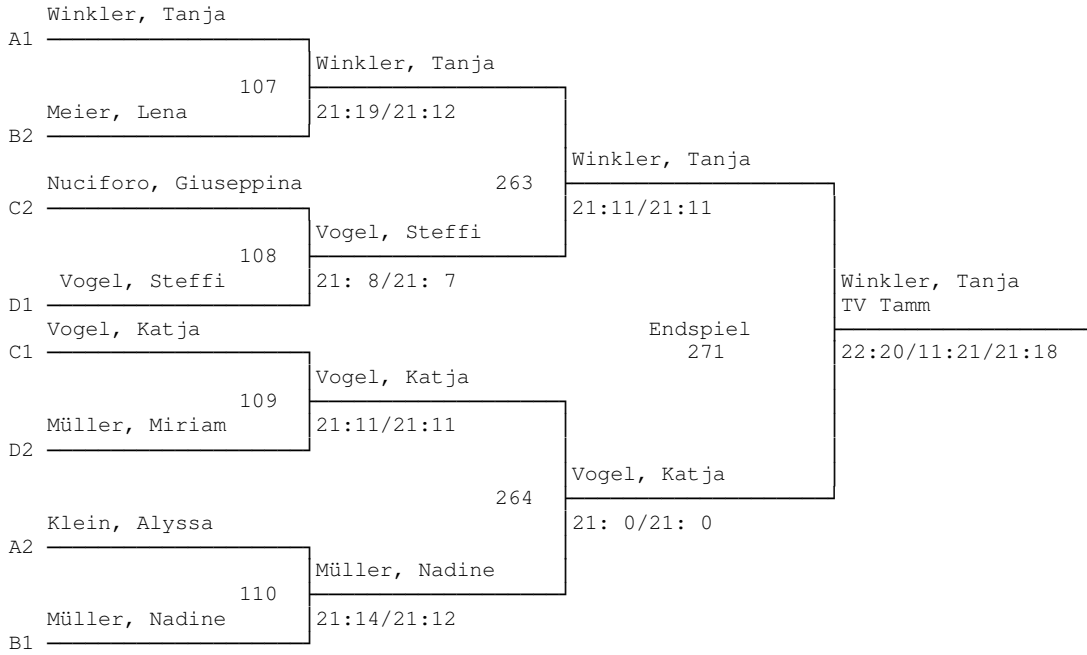

Damen - Einzel B