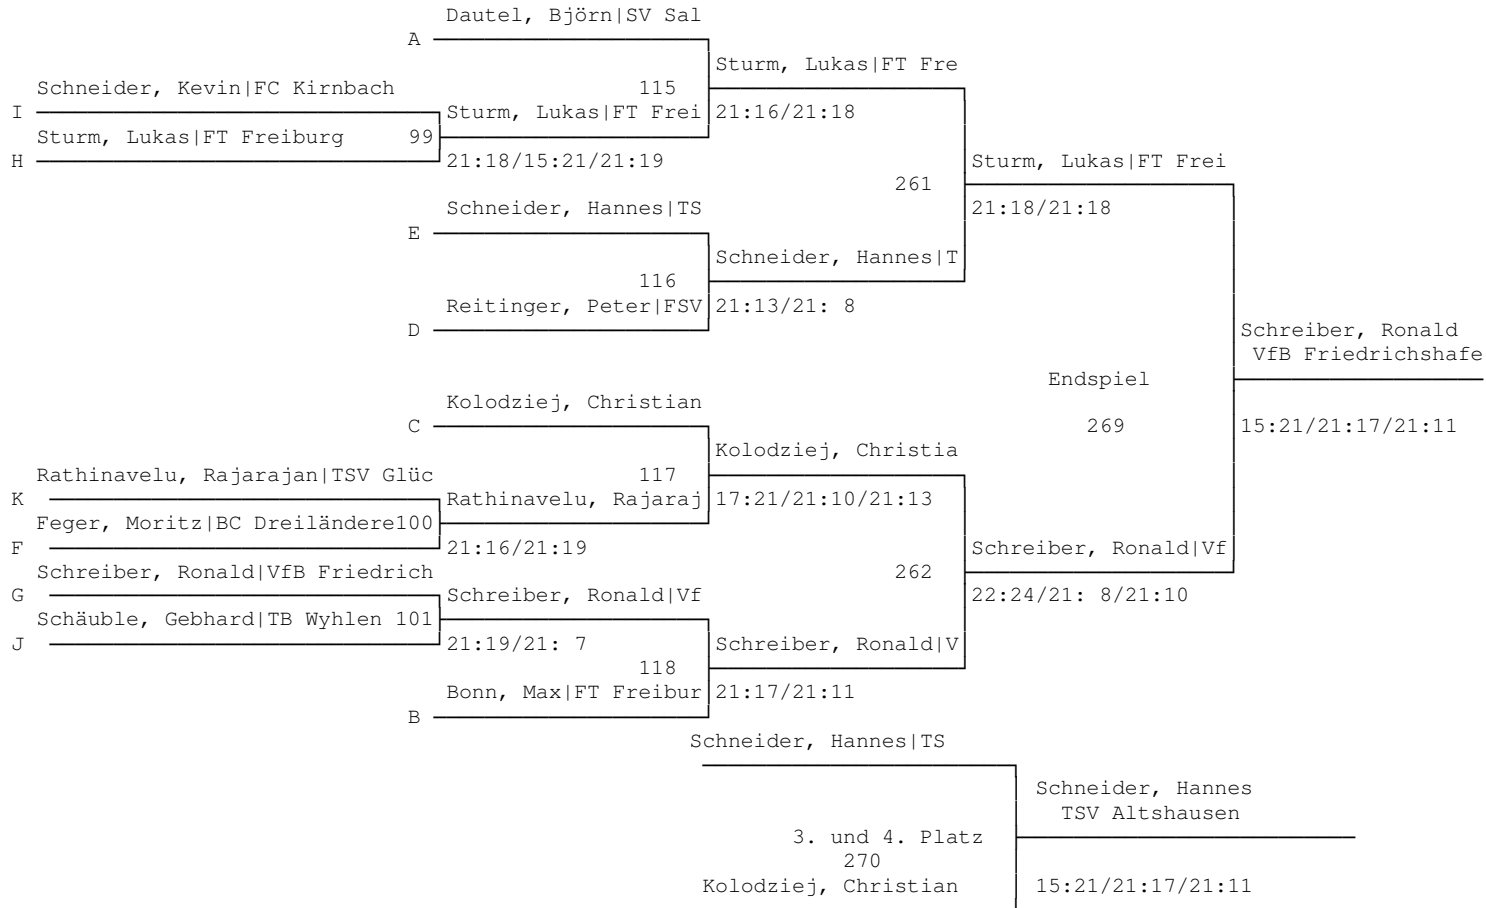

32. Stockacher Badminton - Turnier 2013
Herren - Einzel B