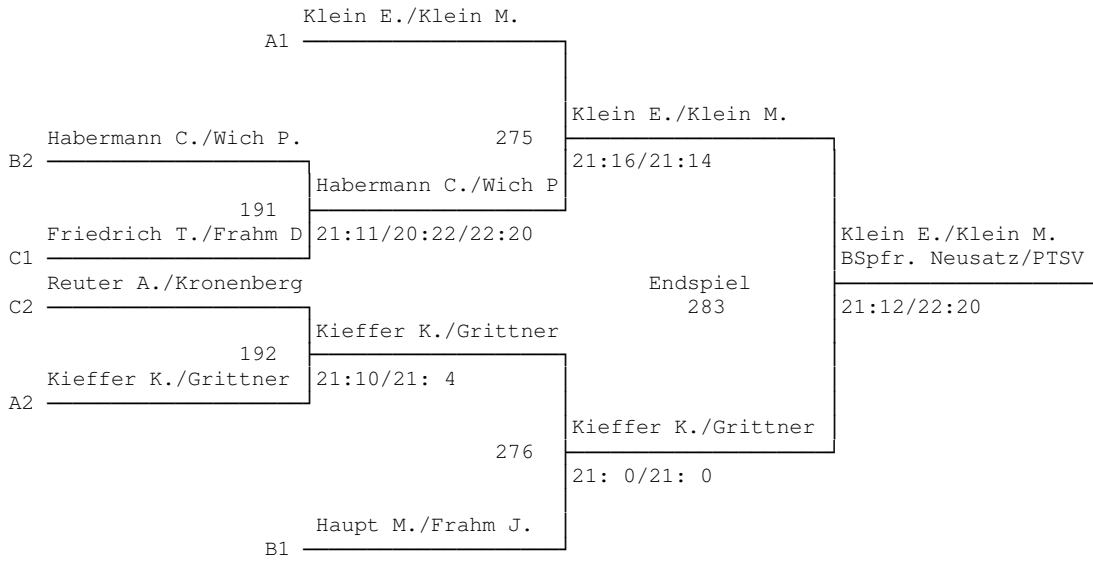

Damen - Doppel A