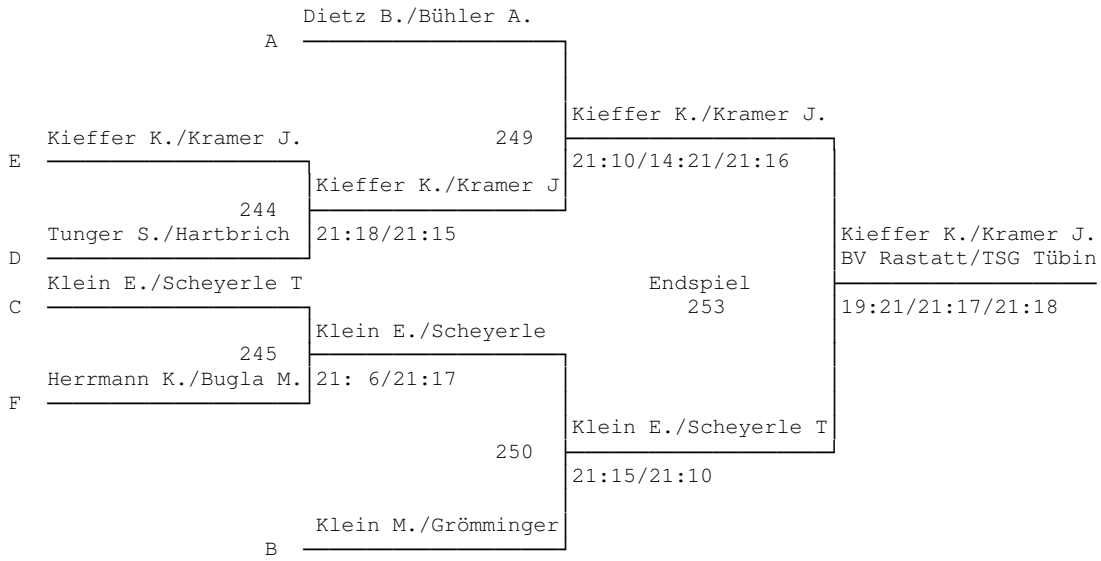

Mixed - Doppel A