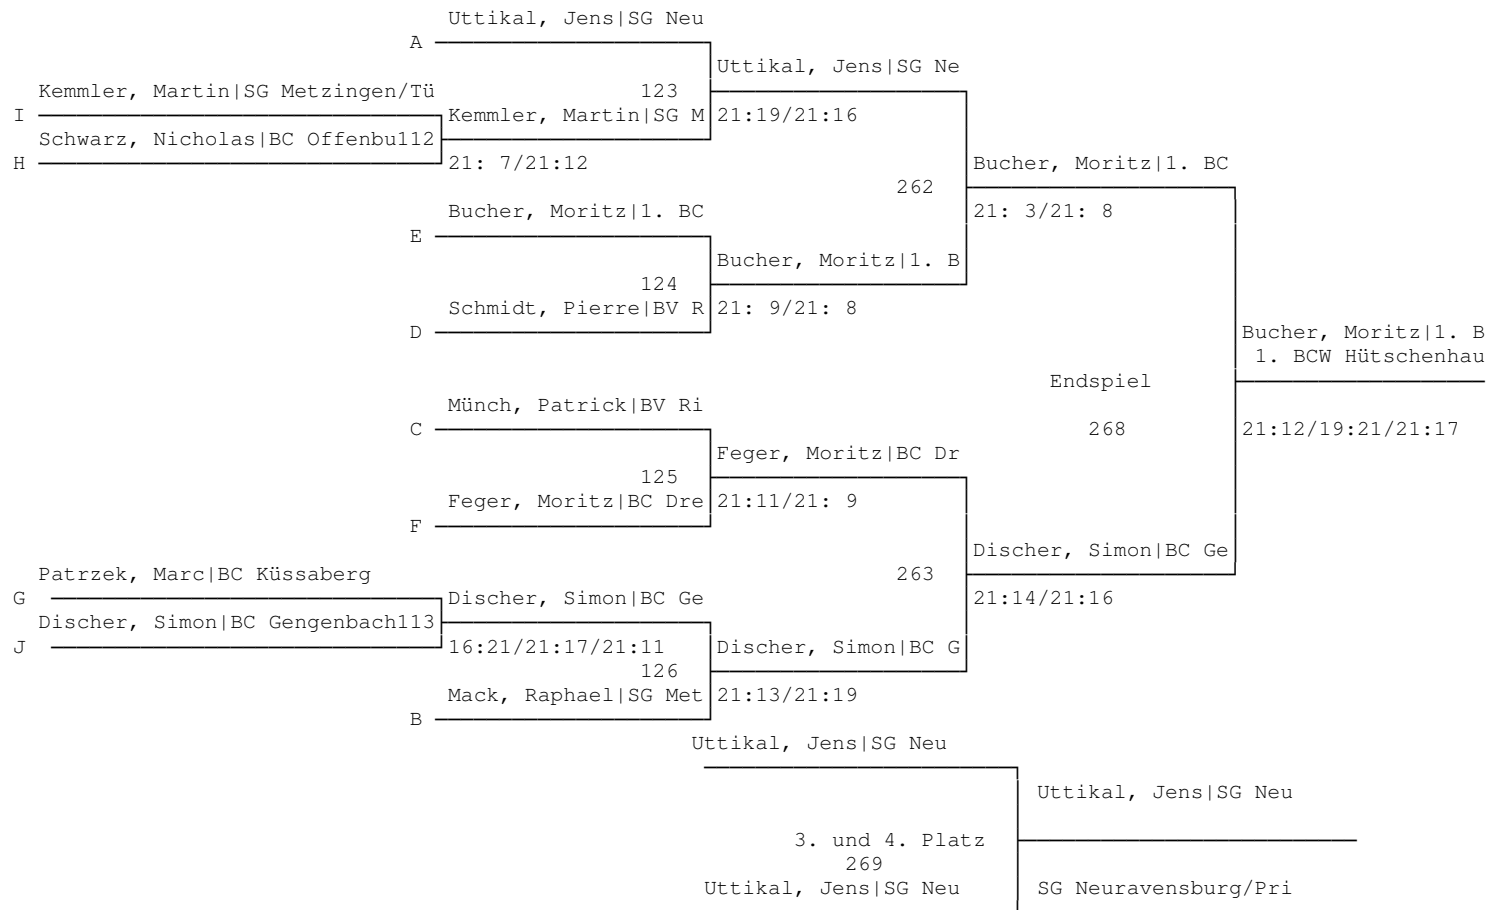

31. int. Bodensee Badminton - Turnier 2013
Herren - Einzel B