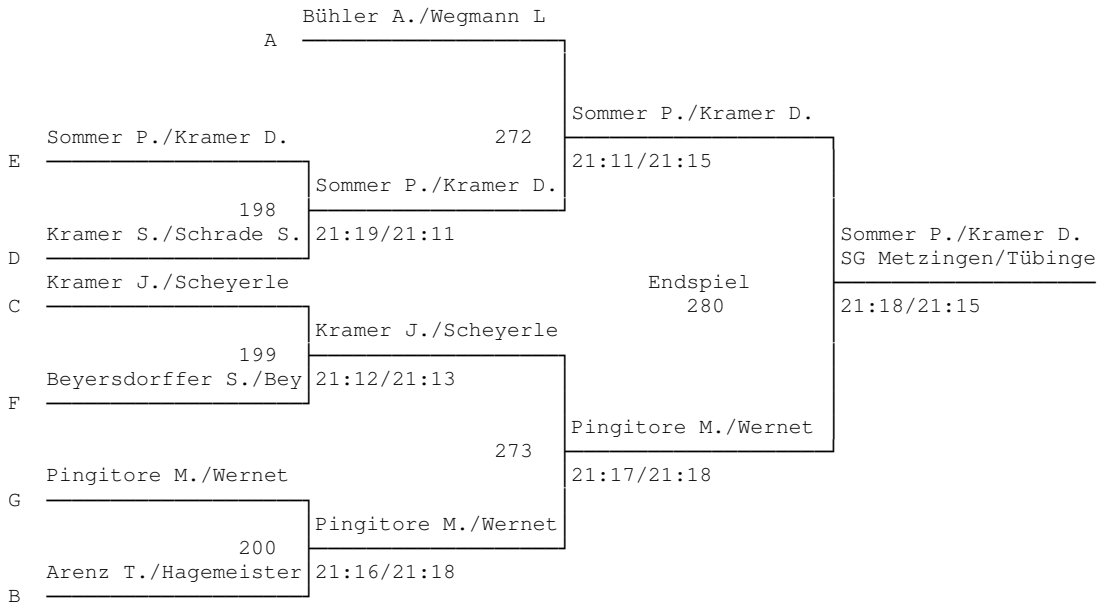

Herren - Doppel A