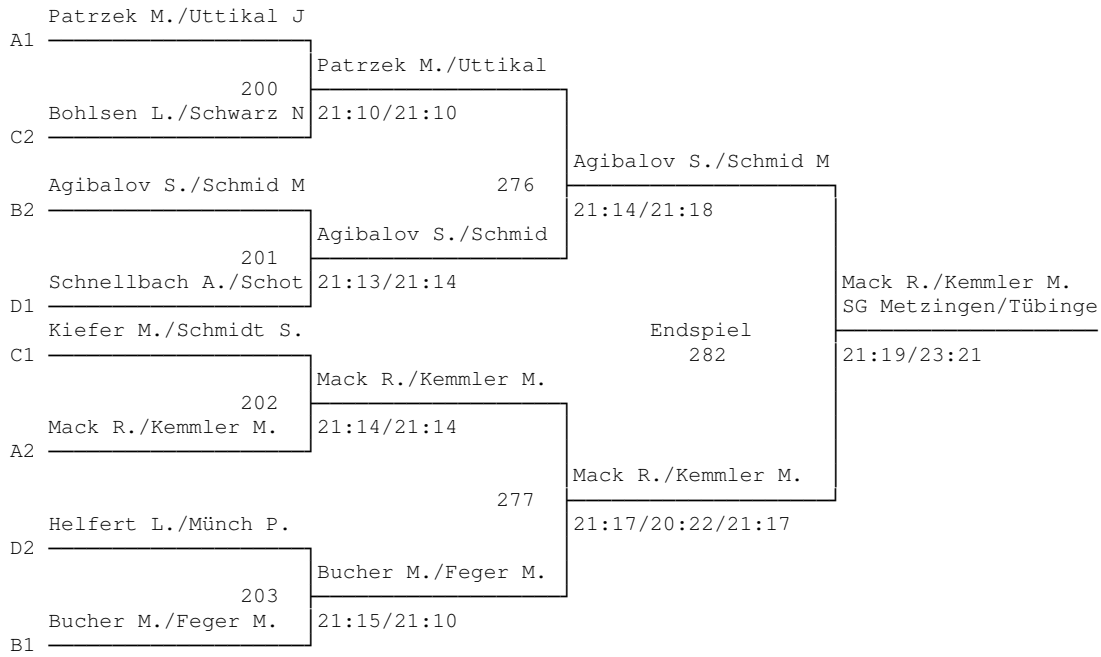

Herren - Doppel B