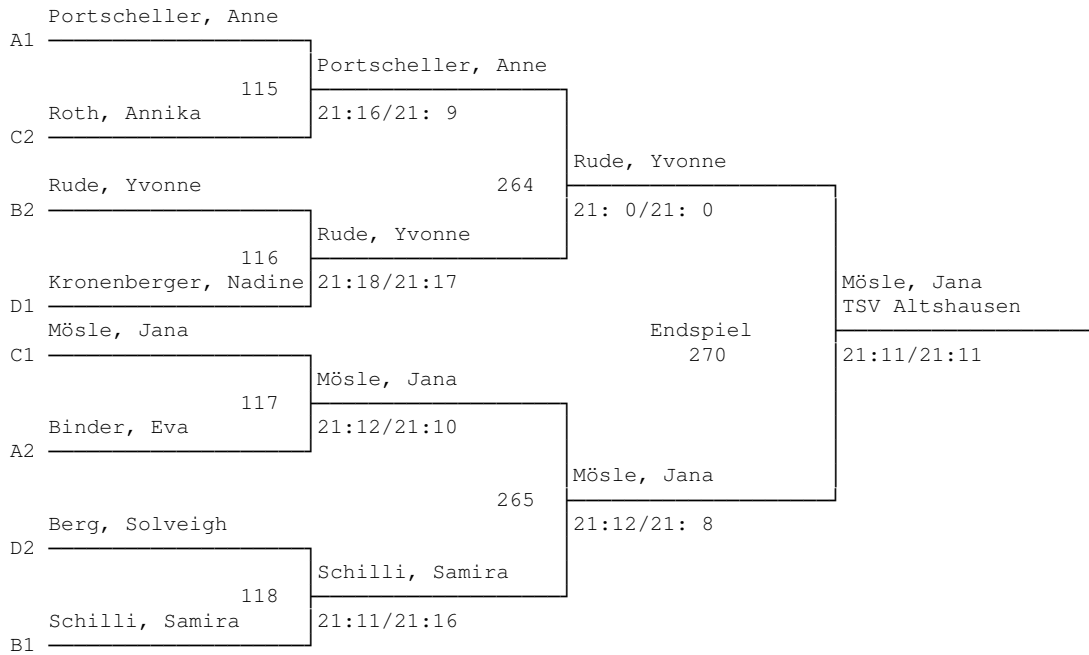

Damen - Einzel B