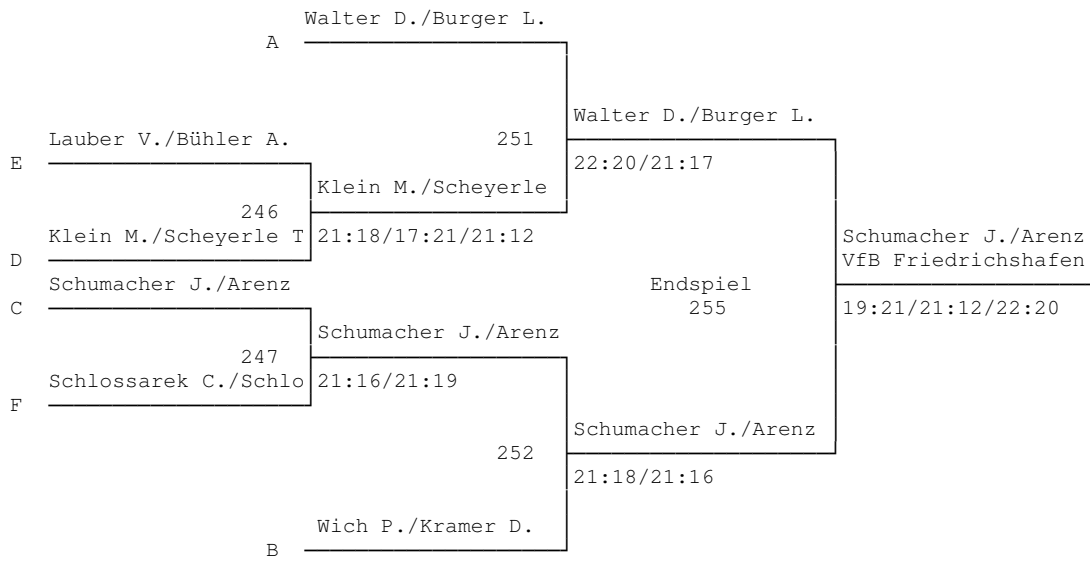

Mixed - Doppel A