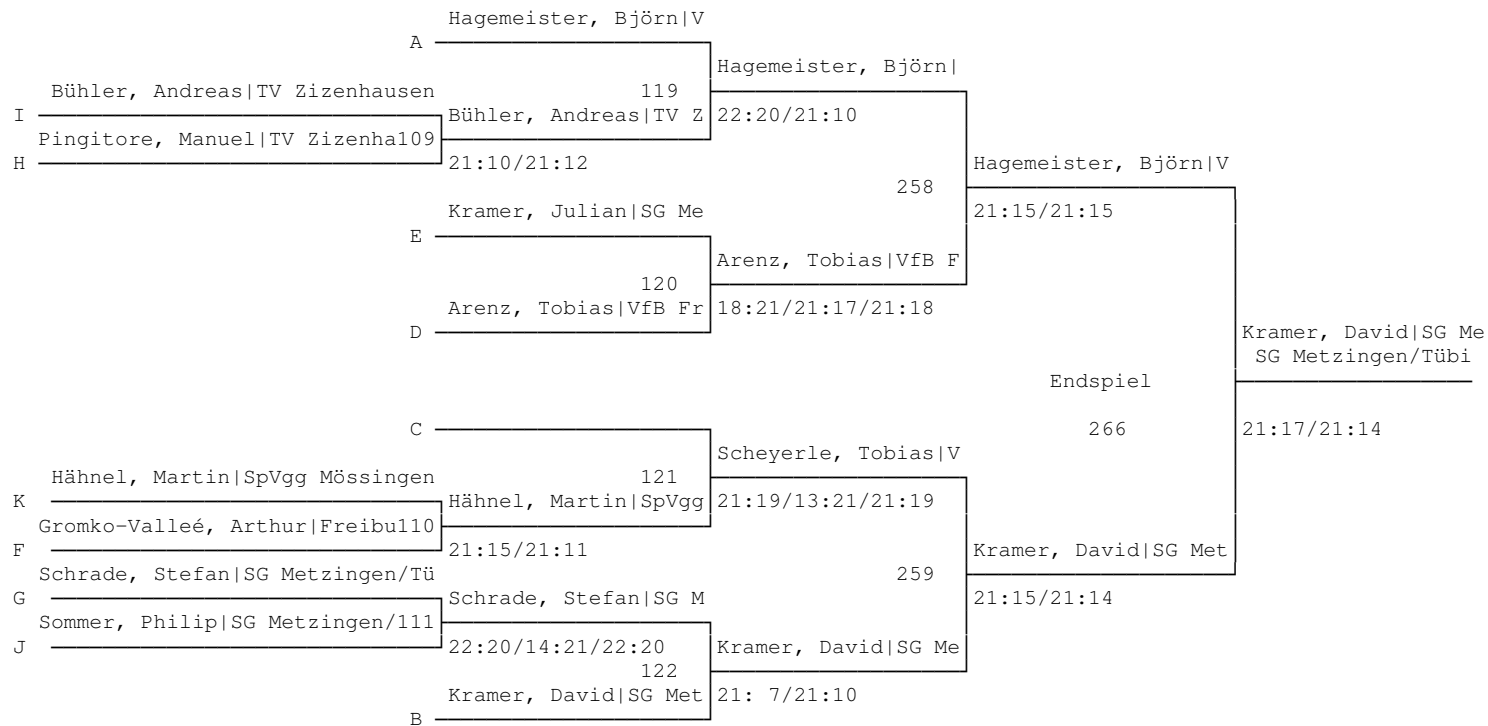

31. int. Bodensee Badminton - Turnier 2013
Herren - Einzel A