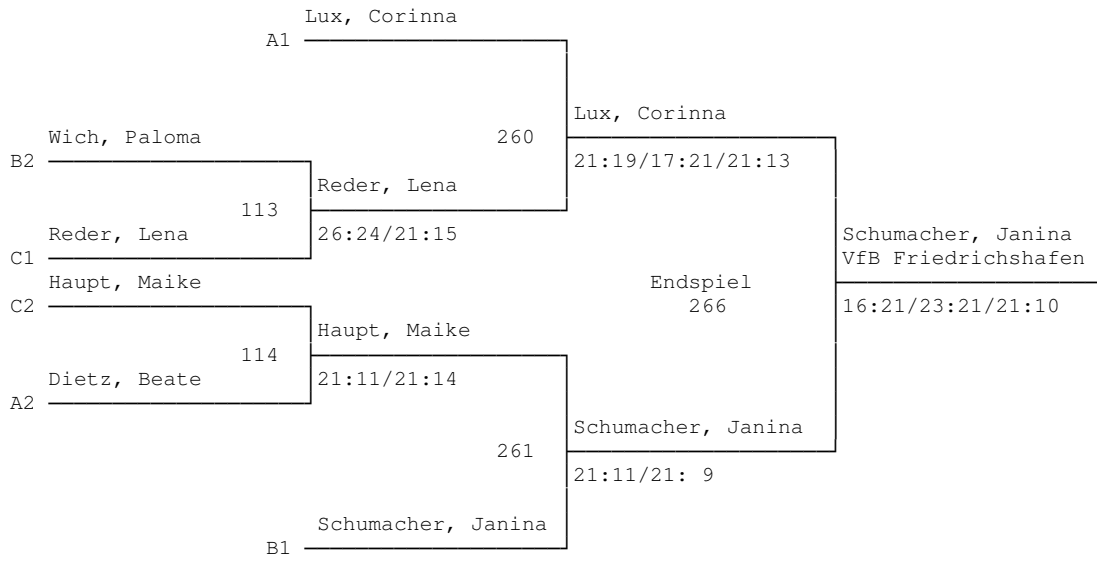

Damen - Einzel A

□