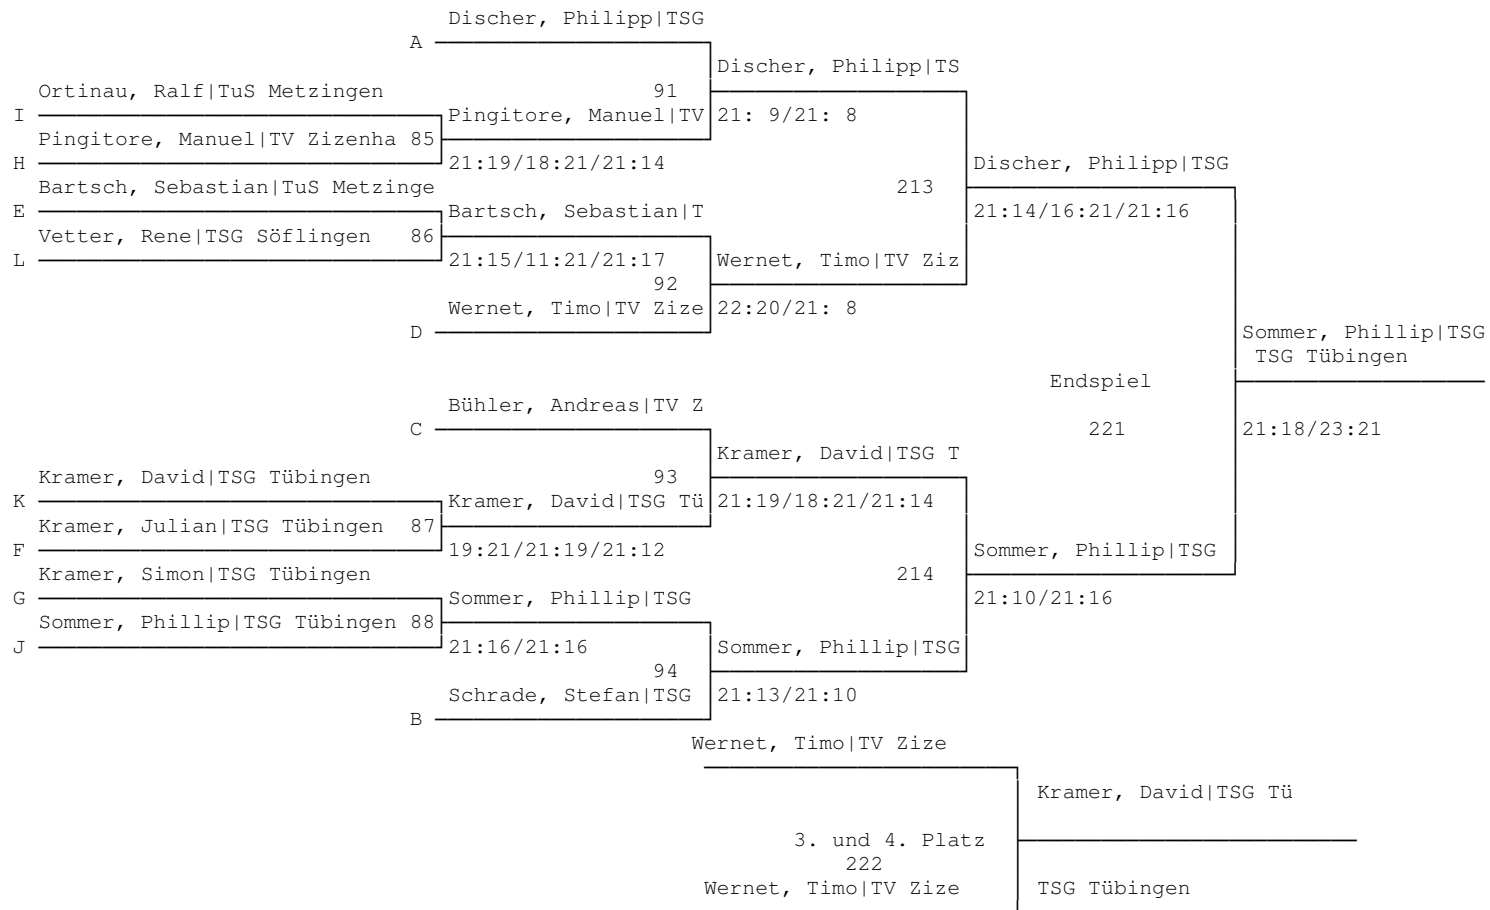

31. Stockacher Badminton - Turnier 2012
Herren - Einzel A