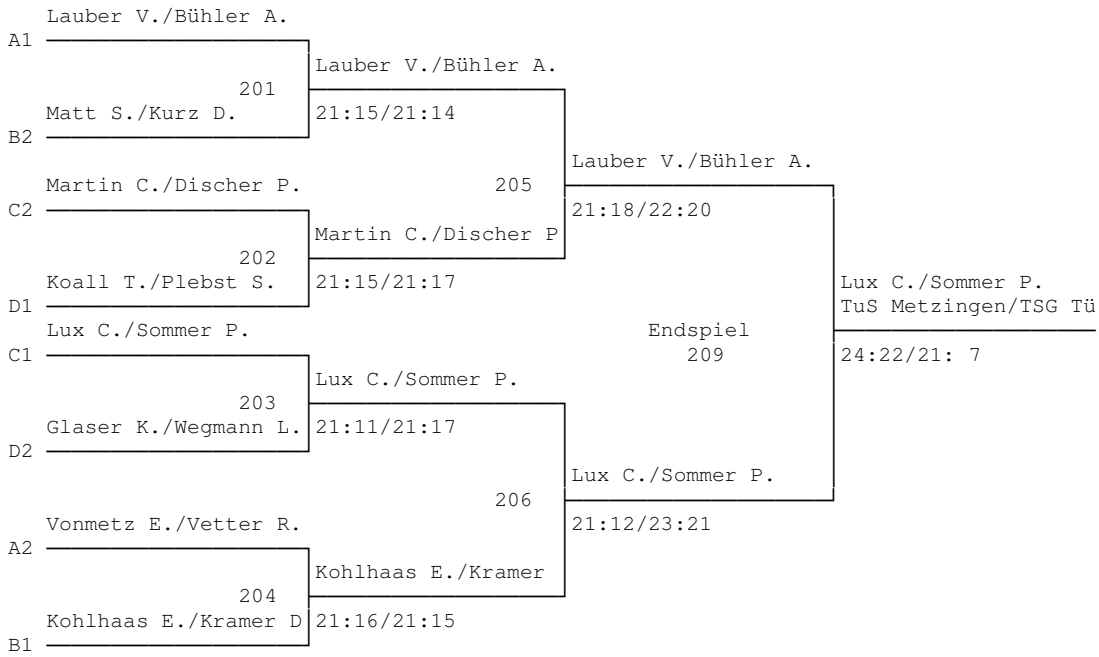

Mixed - Doppel A