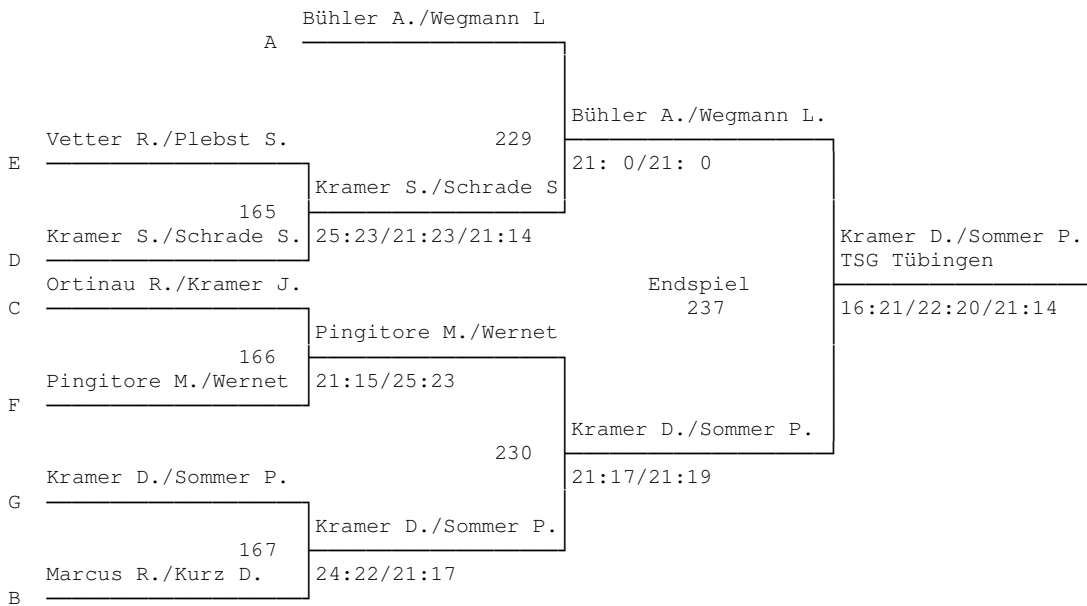

Herren - Doppel A