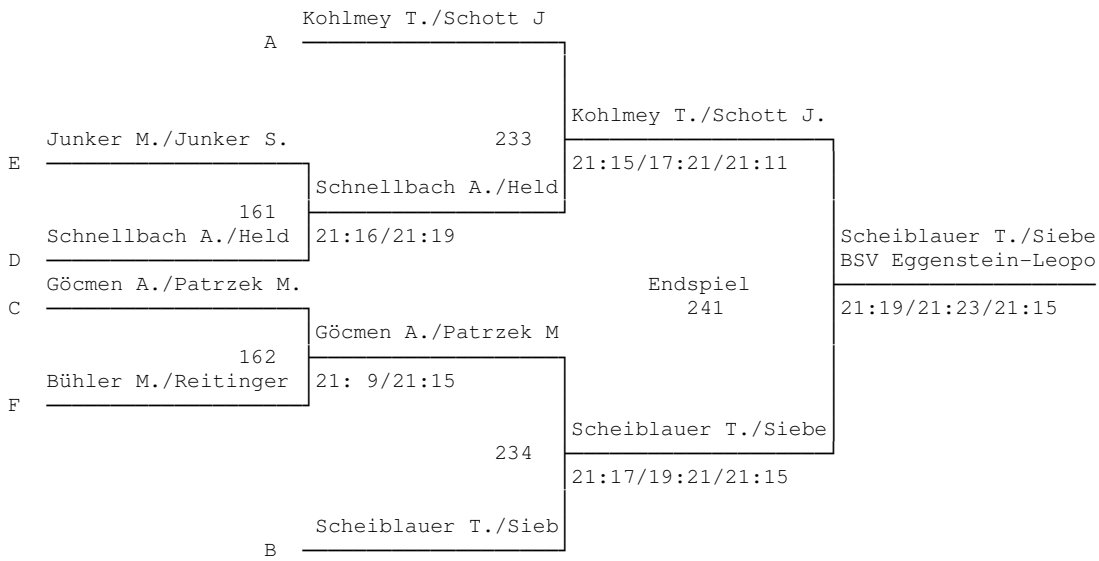

Herren - Doppel B