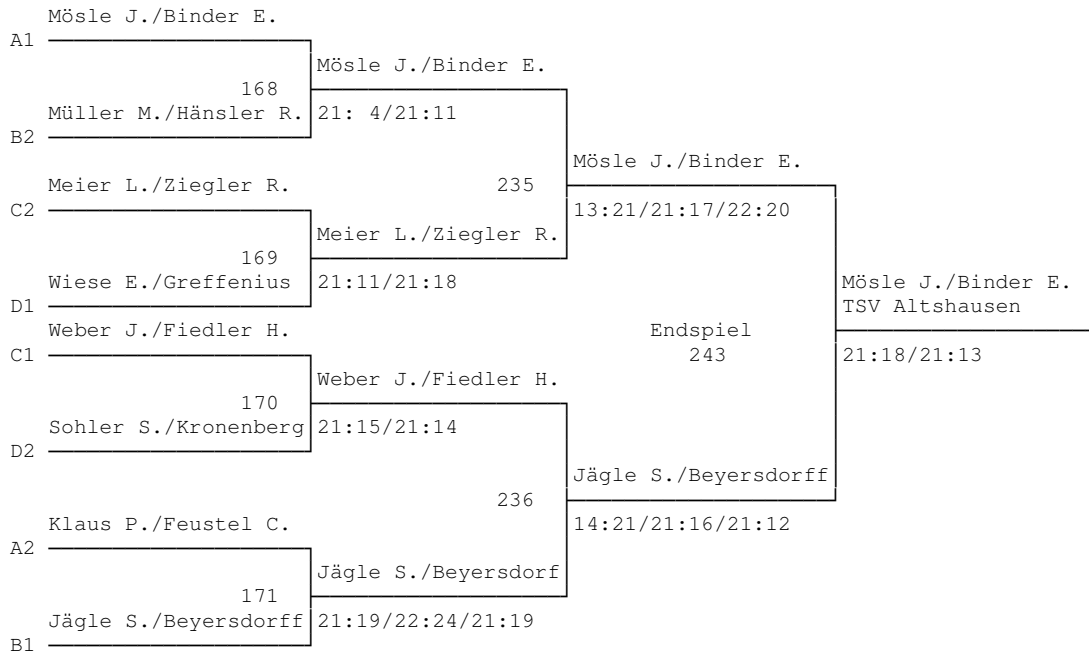

Damen - Doppel B