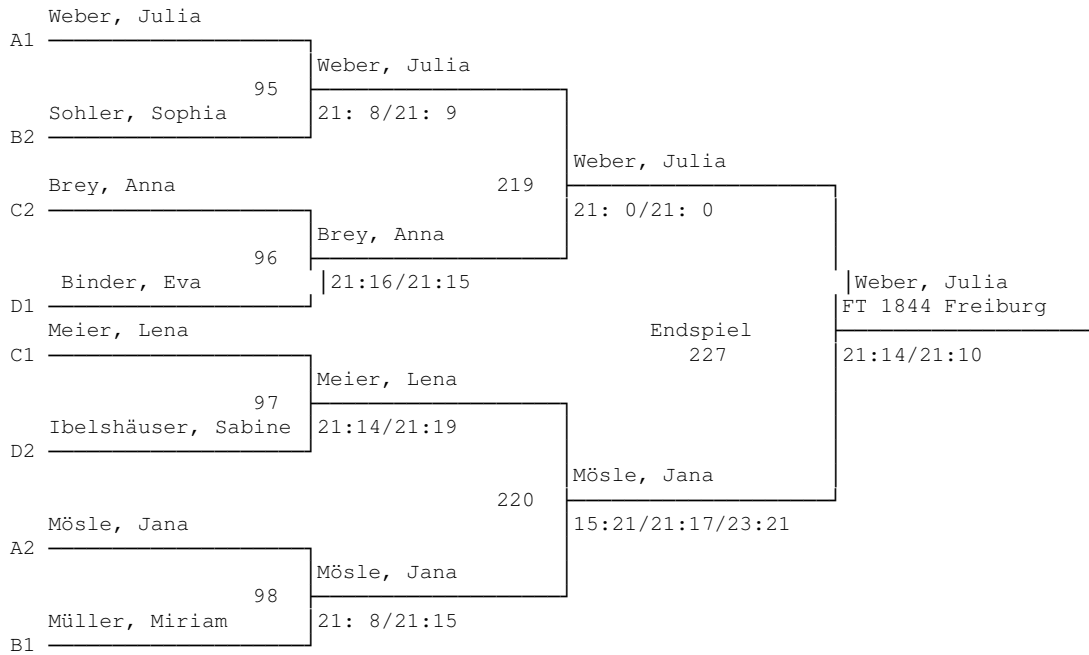

Damen - Einzel B