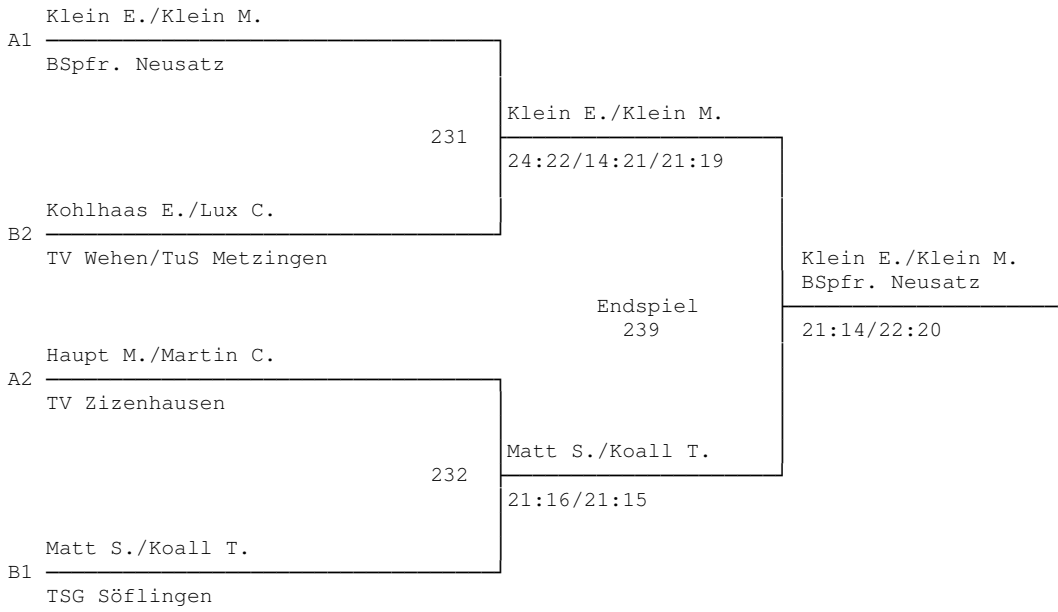

Damen - Doppel A