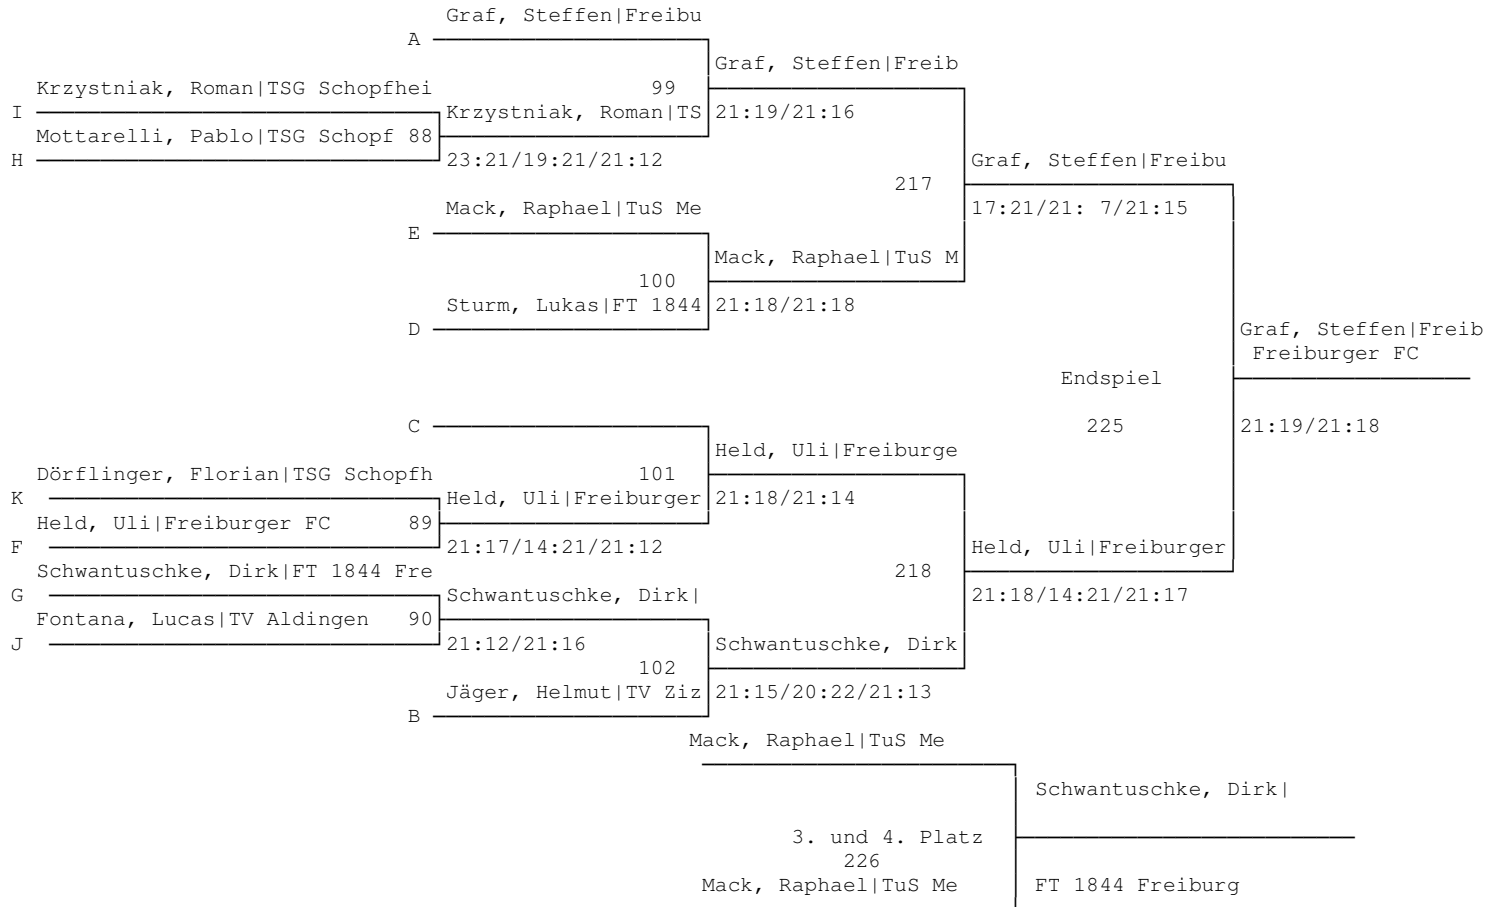

31. Stockacher Badminton - Turnier 2012
Herren - Einzel B