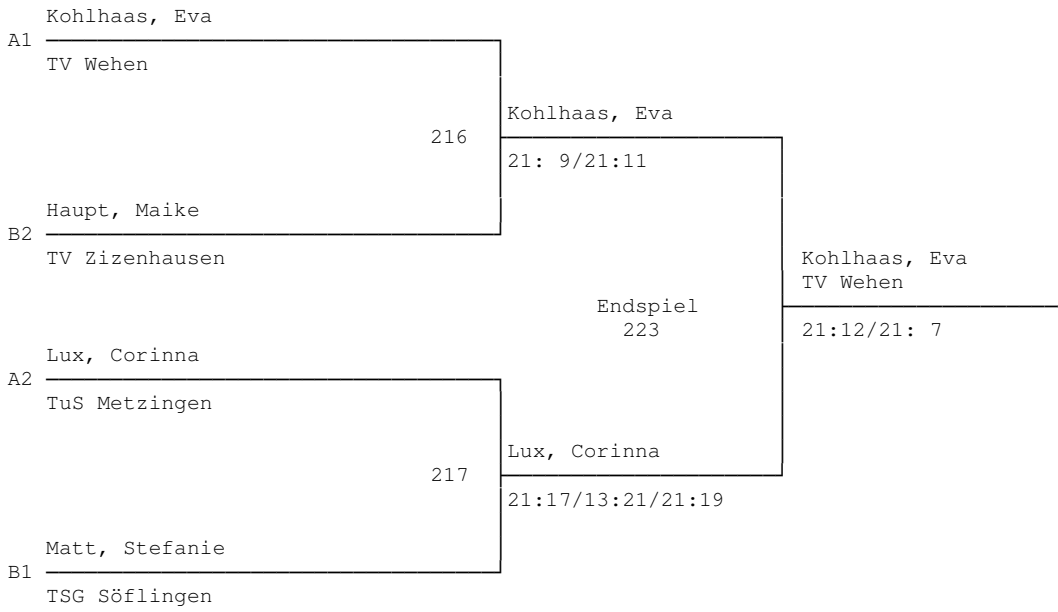

Damen - Einzel A