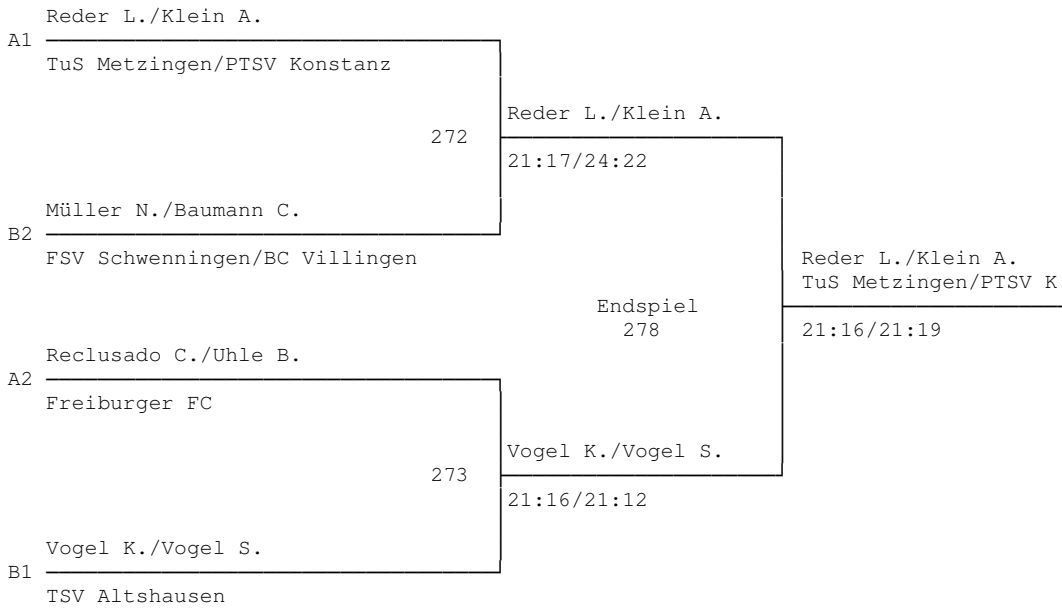

Damen - Doppel B