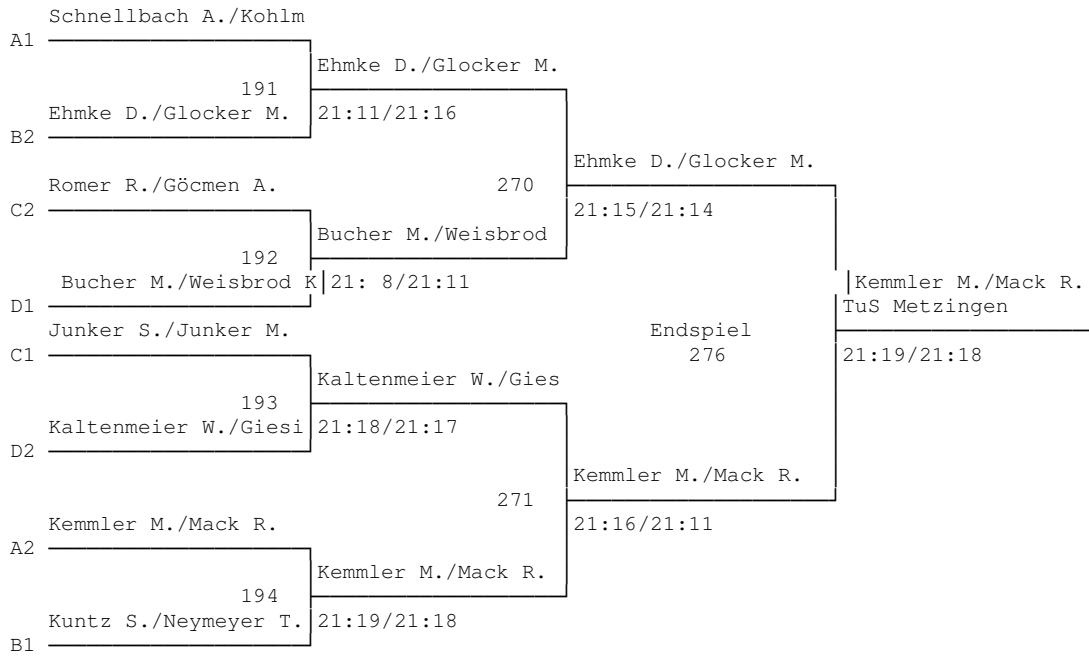

Herren - Doppel B