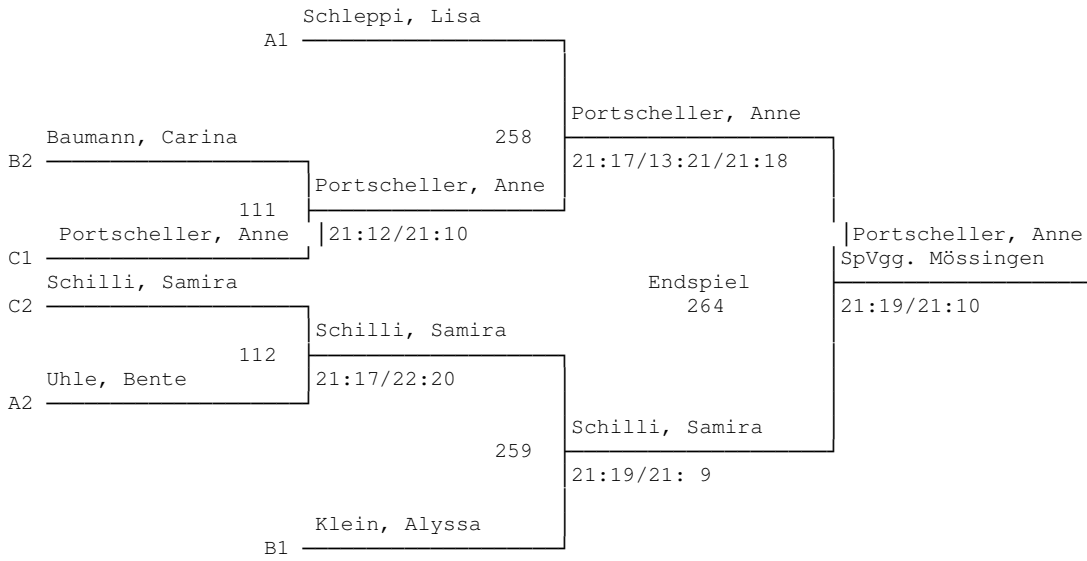

Damen - Einzel B