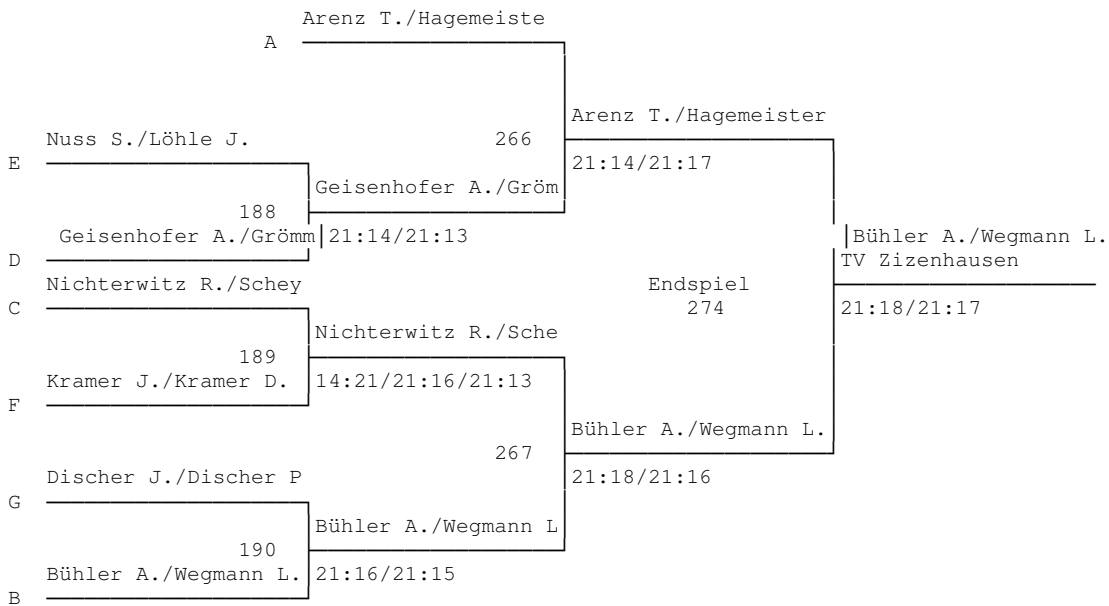

Herren - Doppel A