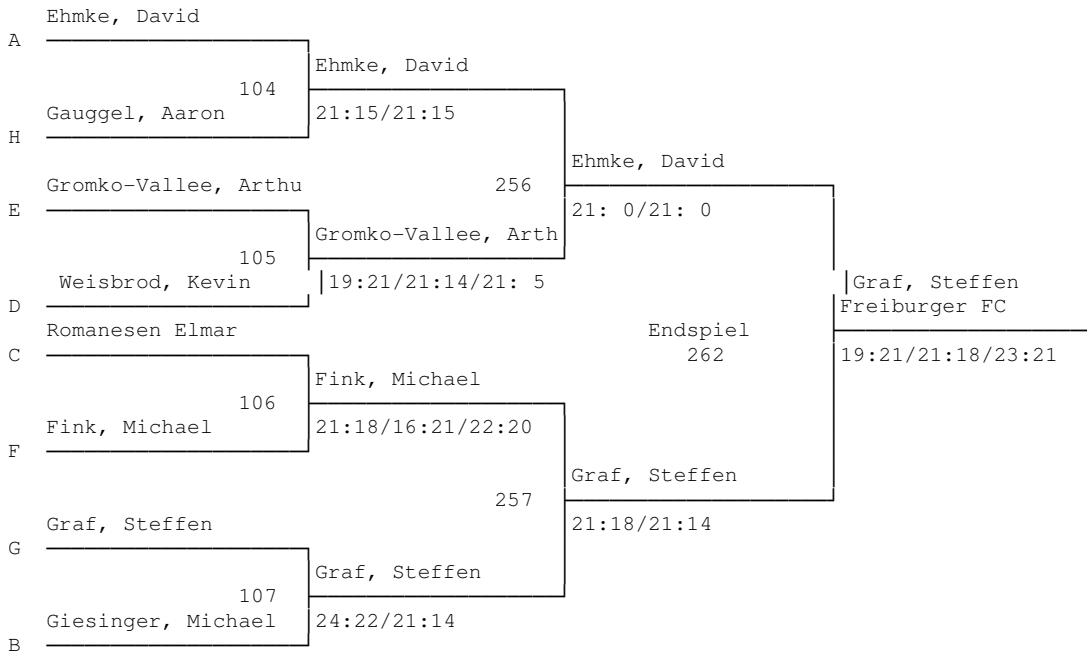

Herren - Einzel B