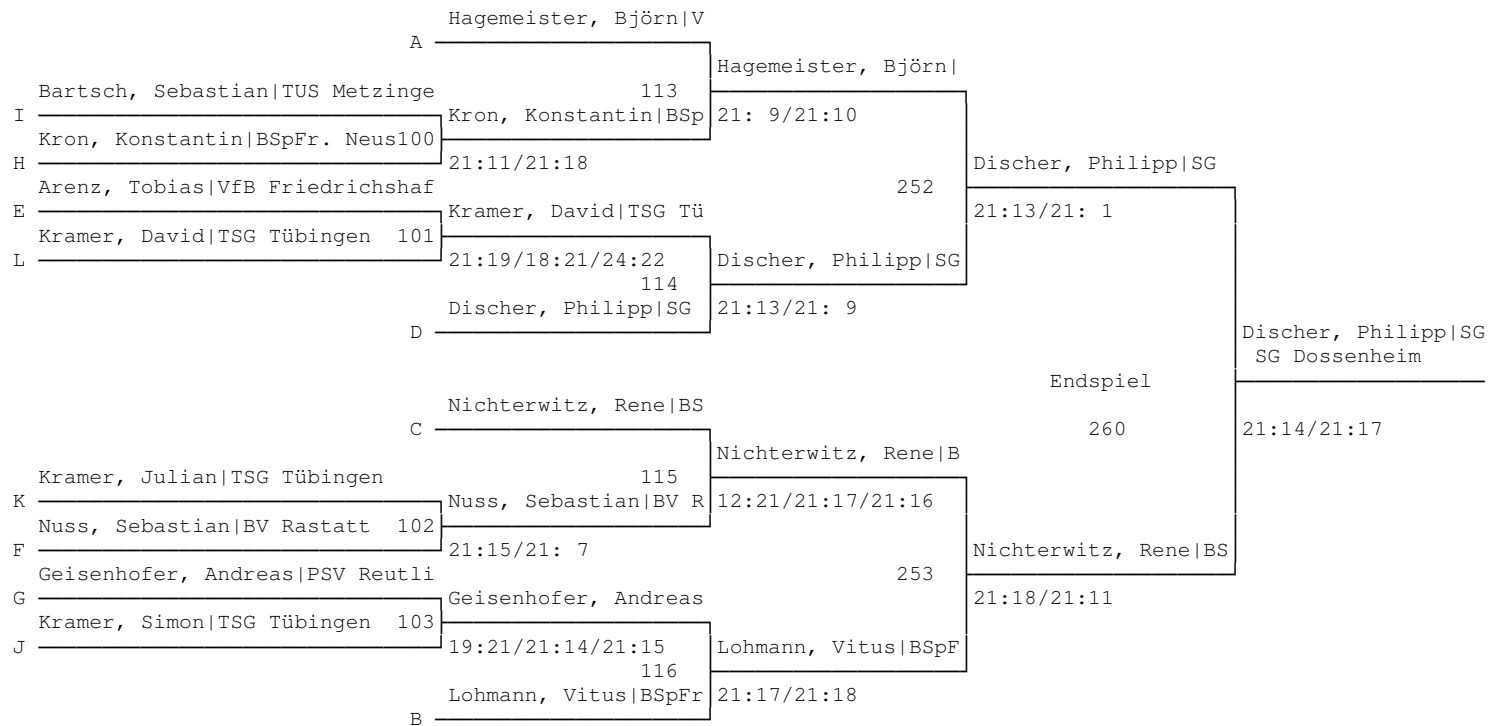

30. int. Bodensee Badminton - Turnier 2012
Herren - Einzel A

□