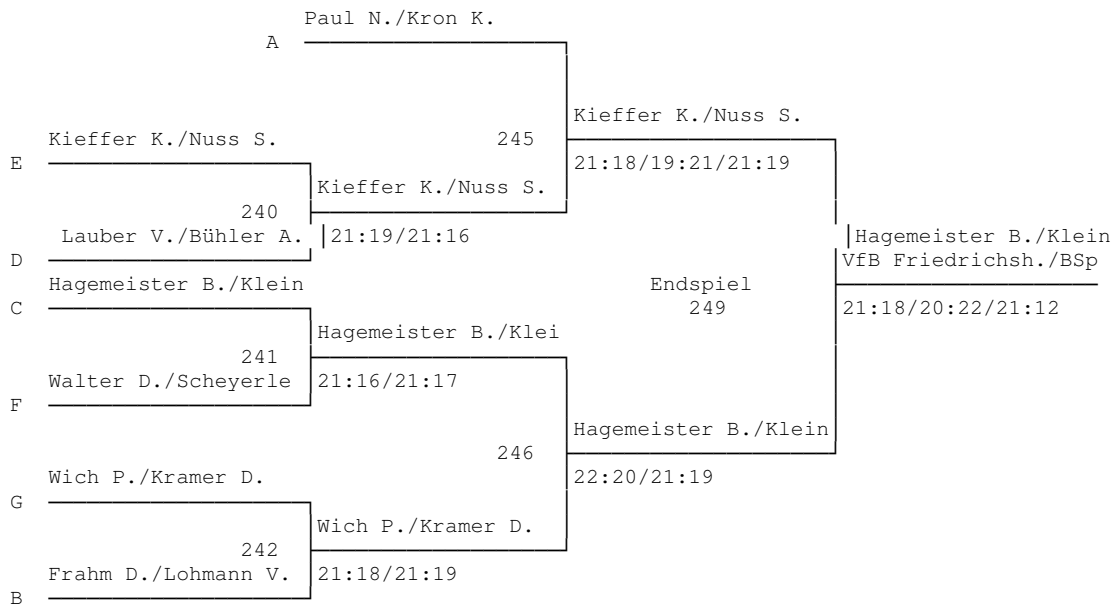

Mixed - Doppel A