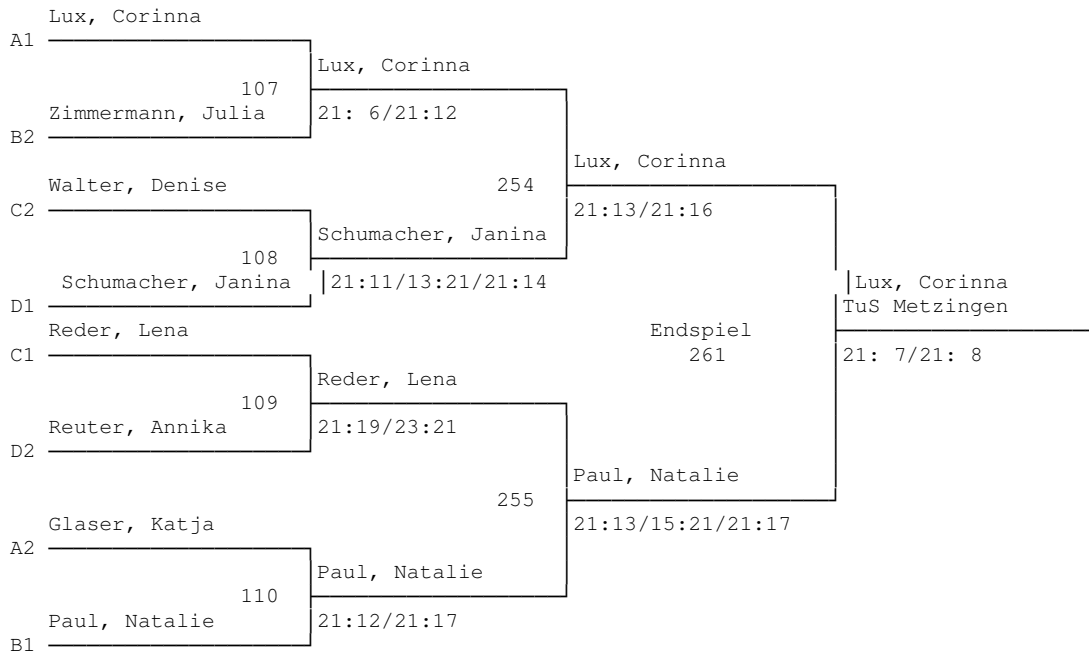

Damen - Einzel A