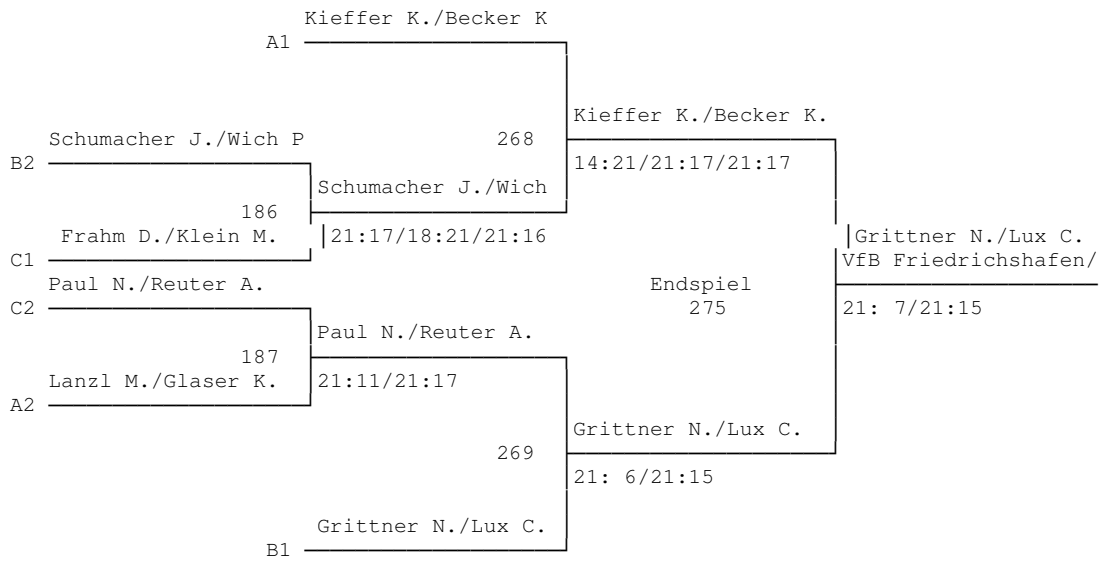

Damen - Doppel A