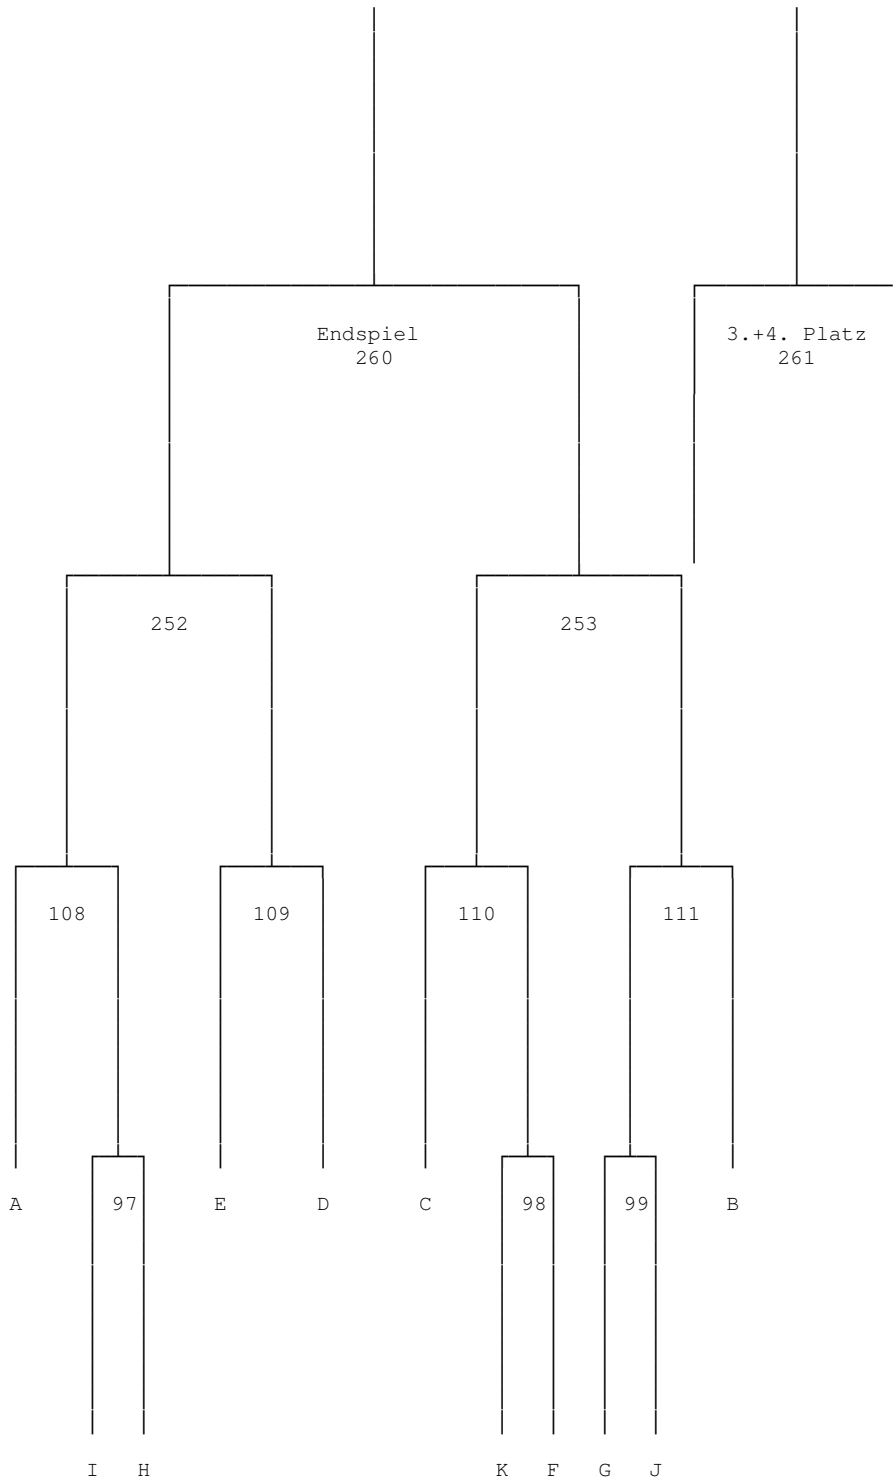

*** Gruppe J	1	2	3	Pu.	Sa.	Sp.	Pl.
Grüble, Stefan		11	43				
Lam, Phu Minh			75				
Discher, Johannes							

Herren - Einzel A

*** Gruppe K	1	2	3	Pu.	Sa.	Sp.	Pl.
Arenz, Tobias		12	44				
Seckinger, Stefan			76				
Dörflinger, Patrik							