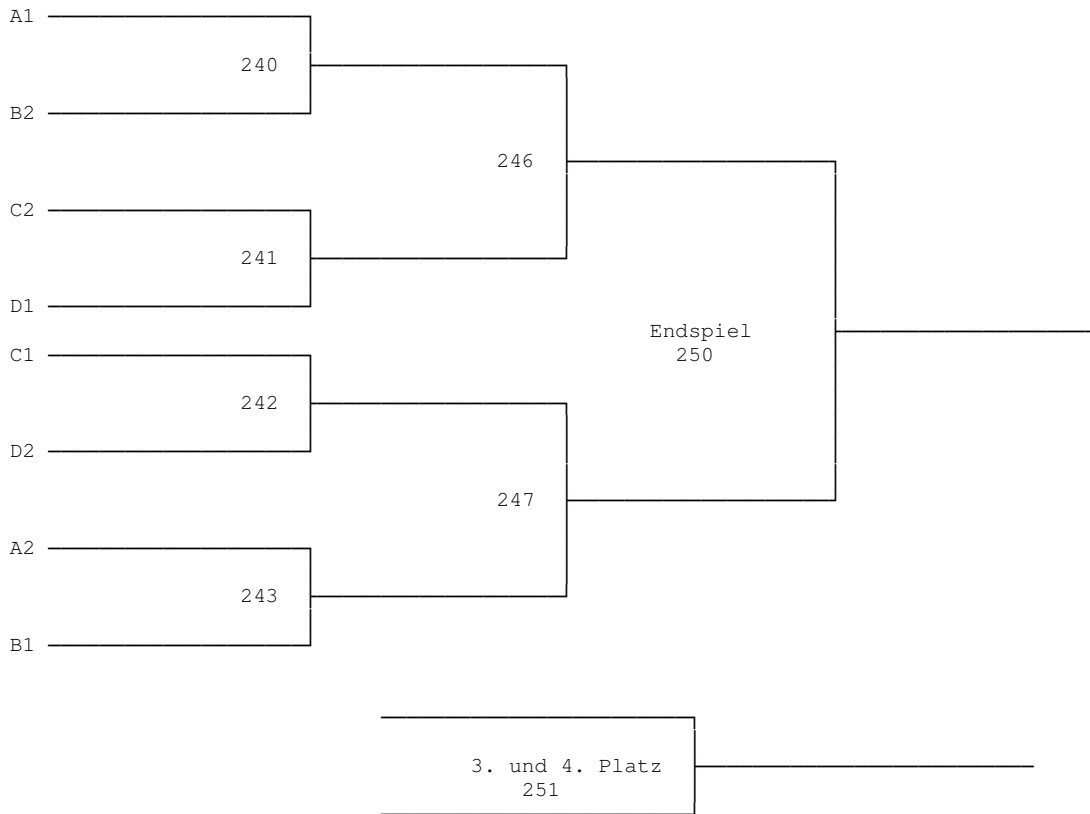

Mixed - Doppel B