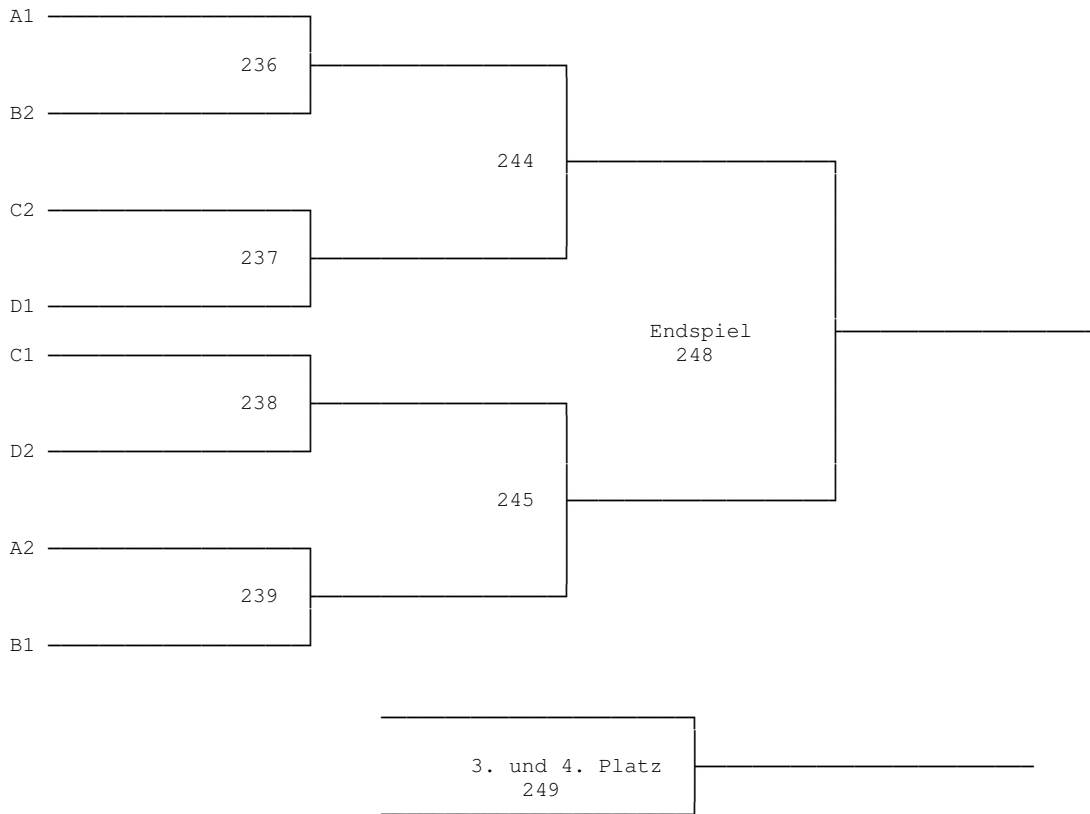

Mixed - Doppel A