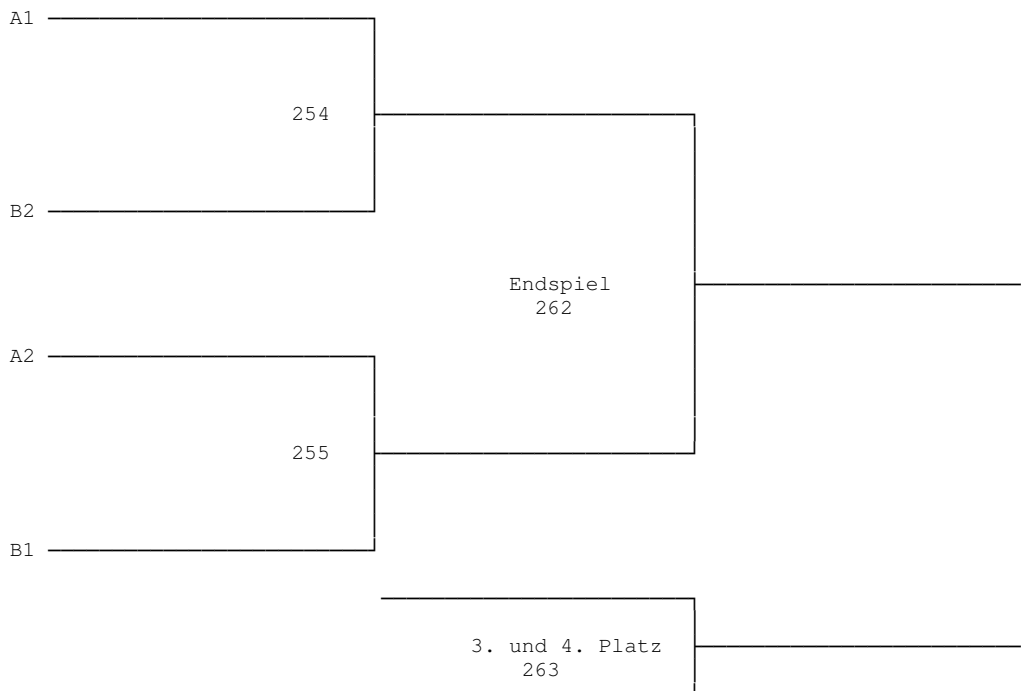

Damen - Einzel A

*** Gruppe A	1	2	3	Pu.	Sa.	Sp.	Pl.
Nichterwitz, Anja		27	59				
Kirschner, Stefanie			91				
Reuter, Annika							

*** Gruppe B	1	2	3	Pu.	Sa.	Sp.	Pl.
Fabry, Tina		28	60				
Grittner, Nathalie			92				
Habermann, Christina