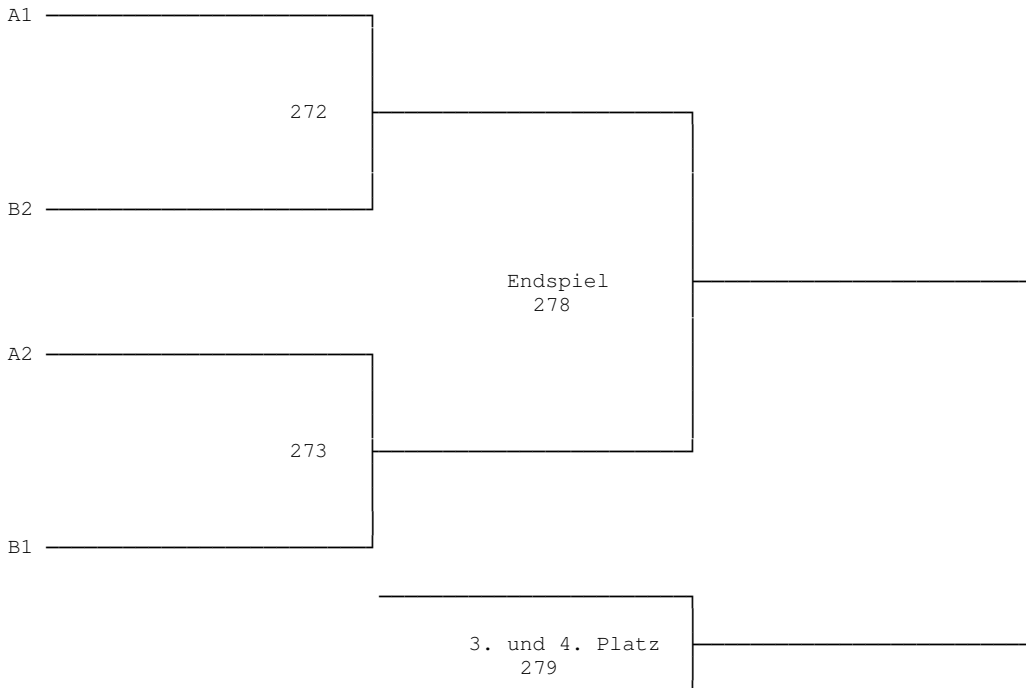

*** Gruppe A	1	2	3	4	Pu.	Sa.	Sp.	Pl.
Wiese E./Riedel T.		118	166	142				
Lüdtke F./Werner A.			143	167				
Feustel C./Klaus P.				119				
Brey A./Brey M.								

*** Gruppe B	1	2	3	Pu.	Sa.	Sp.	Pl.
Beyersdorffer B./Poll S.		120	144				
Mösle J./Binder E.			168				
Buchwald D./Müller N.