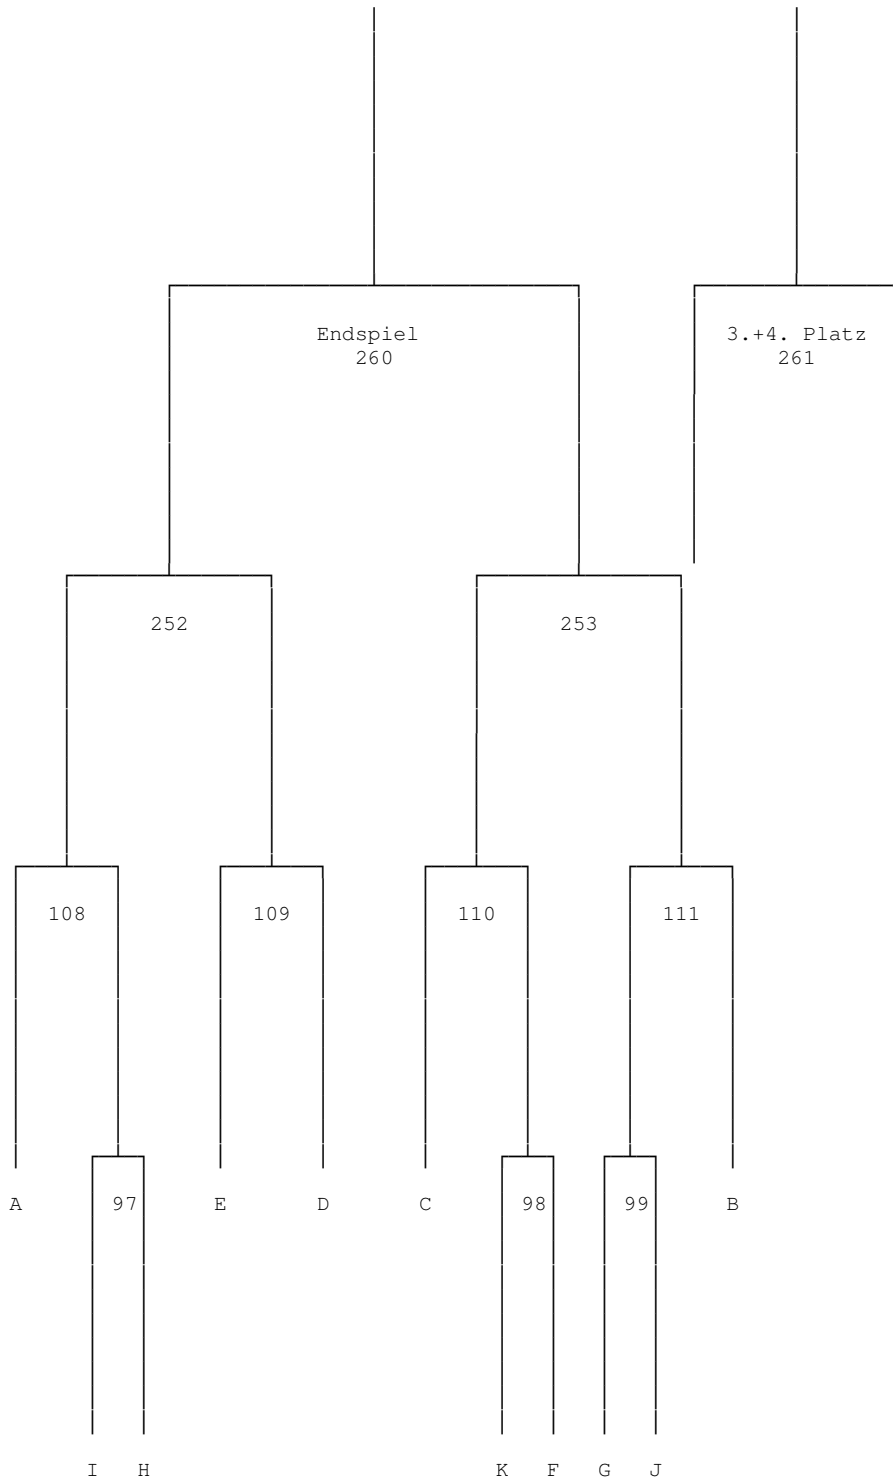

*** Gruppe J	1	2	3	Pu.	Sa.	Sp.	Pl.
Grüble, Stefan		11	43				
Lam, Phu Minh			75				
Discher, Johannes							

Herren - Einzel A

*** Gruppe K	1	2	3	Pu.	Sa.	Sp.	Pl.
Arenz, Tobias		12	44				
Seckinger, Stefan			76				
Dörflinger, Patrik							