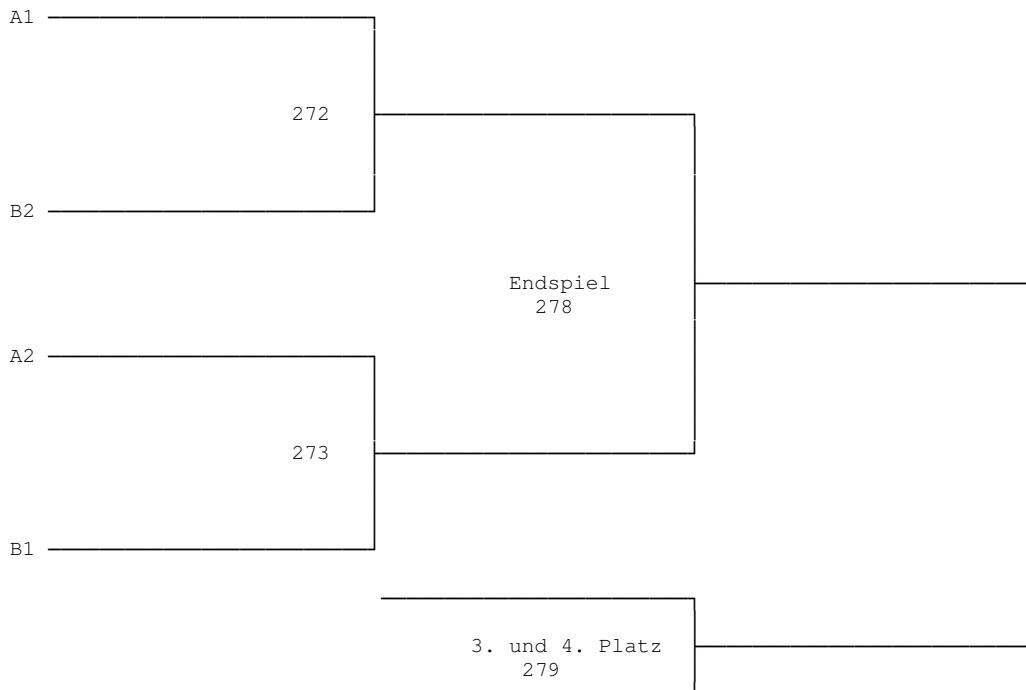

*** Gruppe A	1	2	3	4	Pu.	Sa.	Sp.	Pl.
Wiese E./Riedel T.		118	166	142				
Lüdtke F./Werner A.			143	167				
Feustel C./Klaus P.				119				
Brey A./Brey M.								

*** Gruppe B	1	2	3	Pu.	Sa.	Sp.	Pl.
Beyersdorffer B./Poll S.		120	144				
Mösle J./Binder E.			168				
Buchwald D./Müller N.