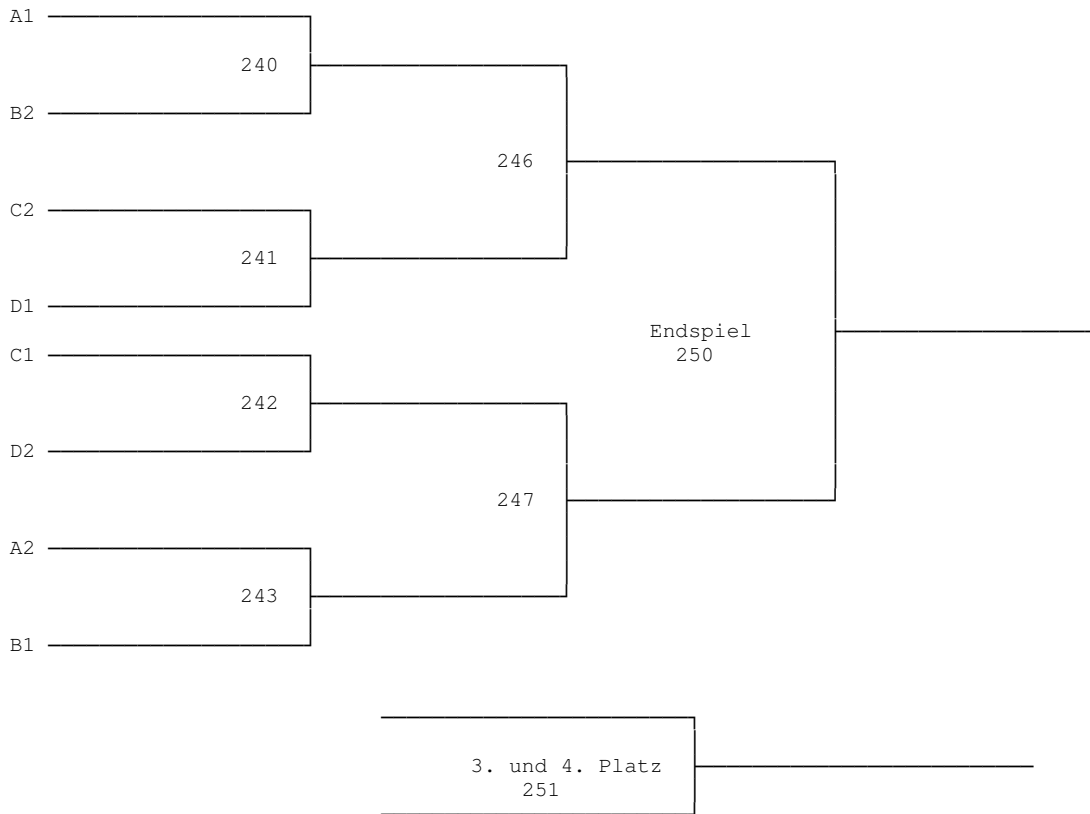

Mixed - Doppel B