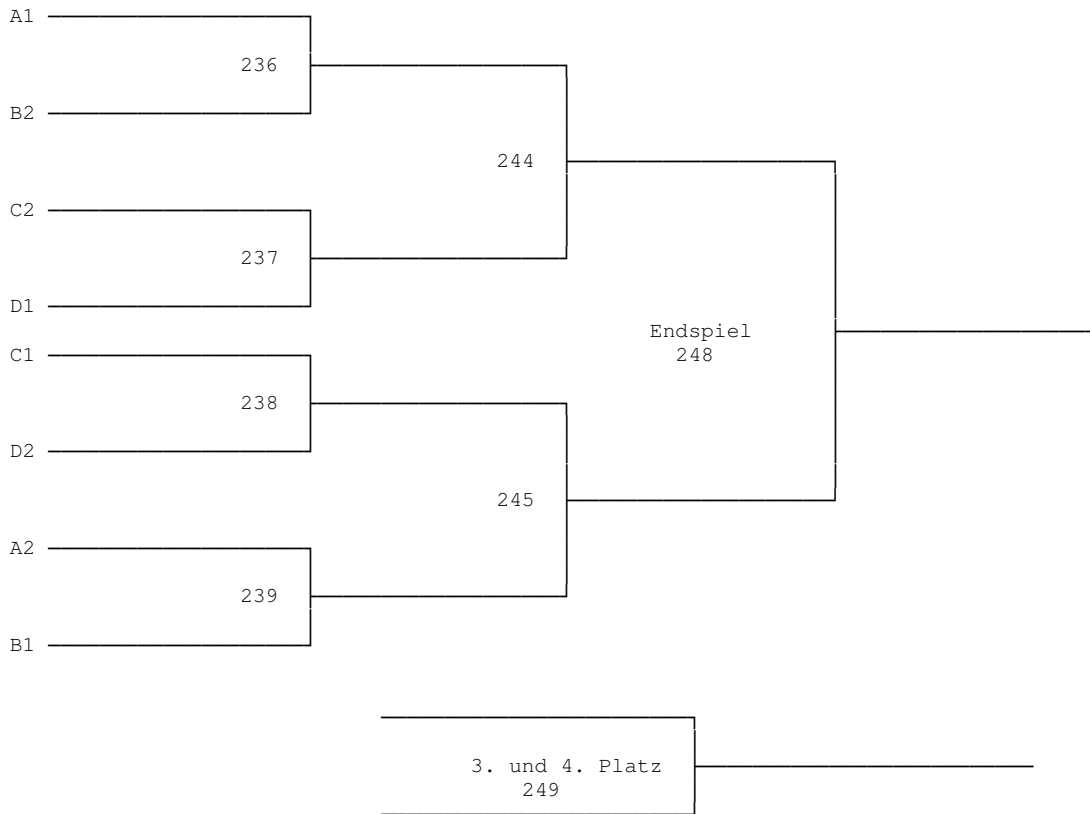

Mixed - Doppel A