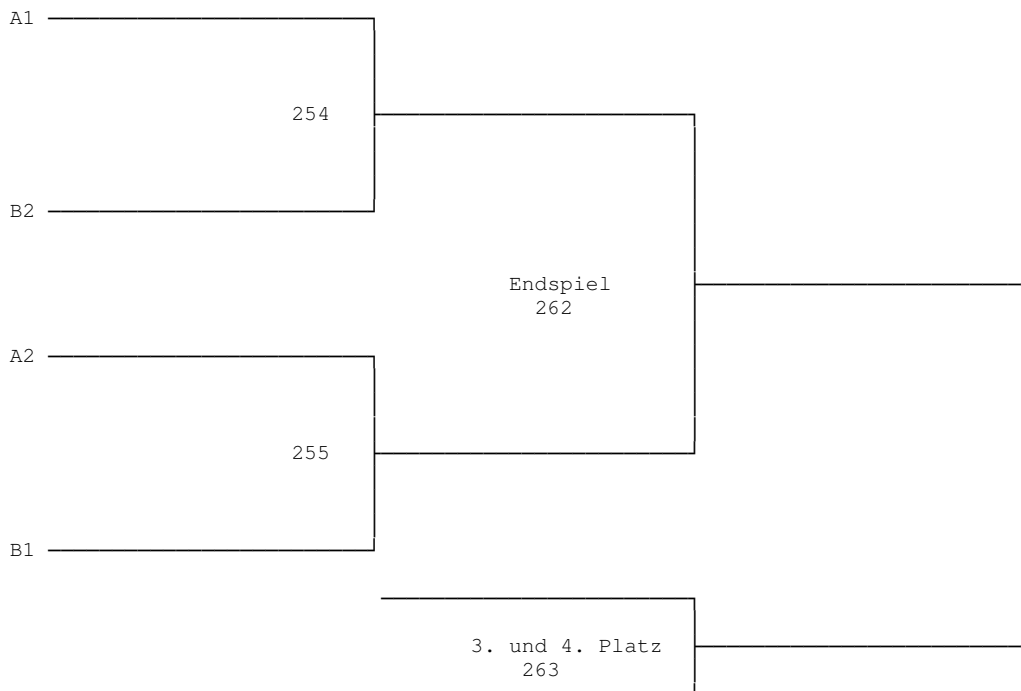

Damen - Einzel A

*** Gruppe A	1	2	3	Pu.	Sa.	Sp.	Pl.
Nichterwitz, Anja		27	59				
Kirschner, Stefanie			91				
Reuter, Annika							

*** Gruppe B	1	2	3	Pu.	Sa.	Sp.	Pl.
Fabry, Tina		28	60				
Grittner, Nathalie			92				
Habermann, Christina