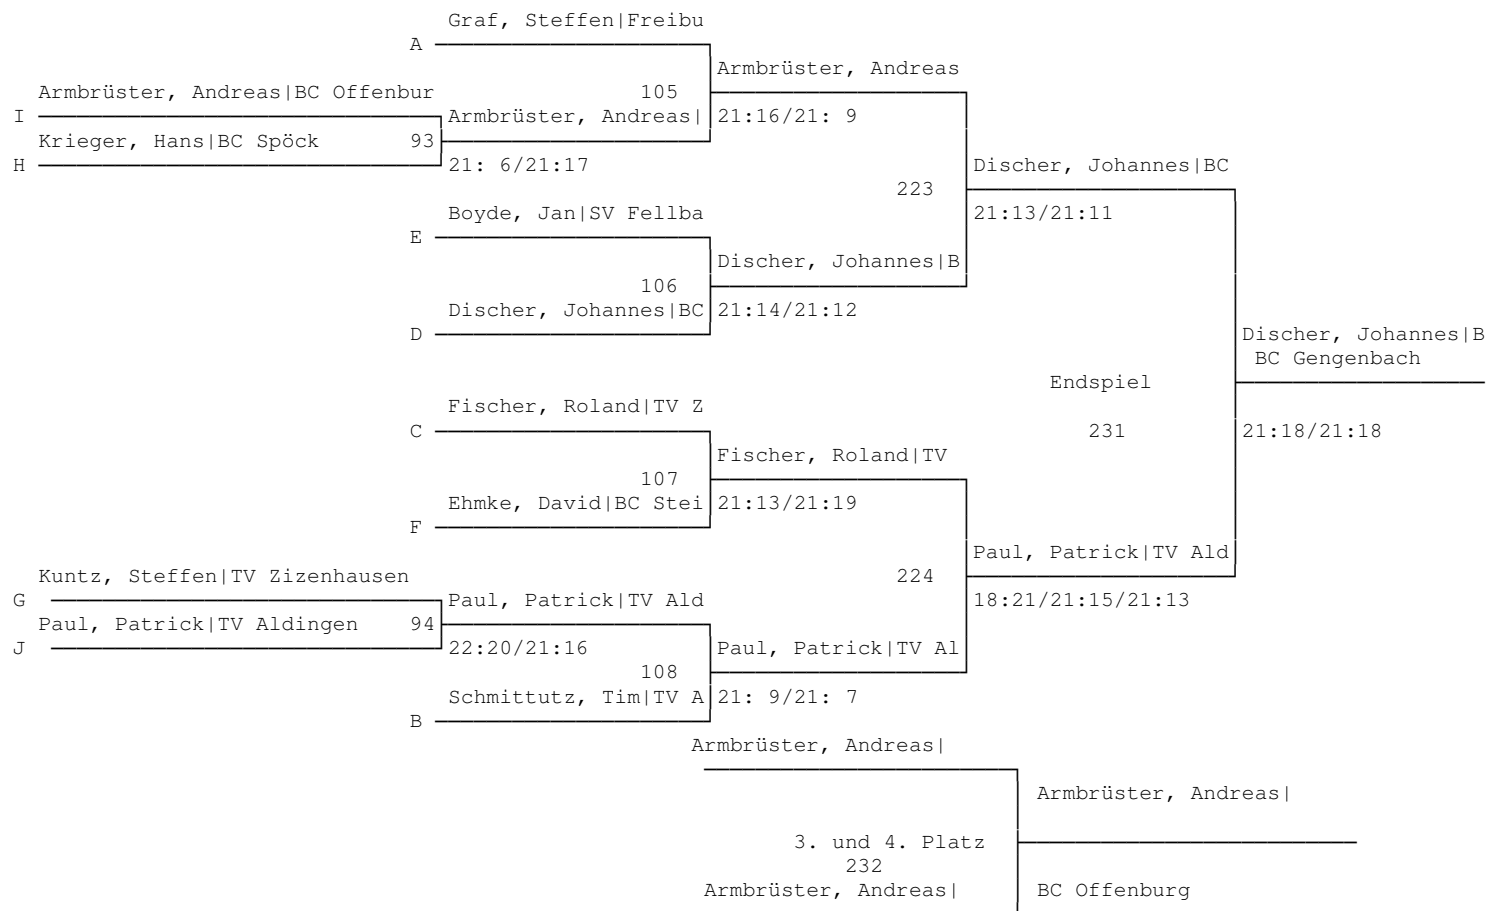

28. int. Bodensee Badminton - Turnier 2010
Herren - Einzel B