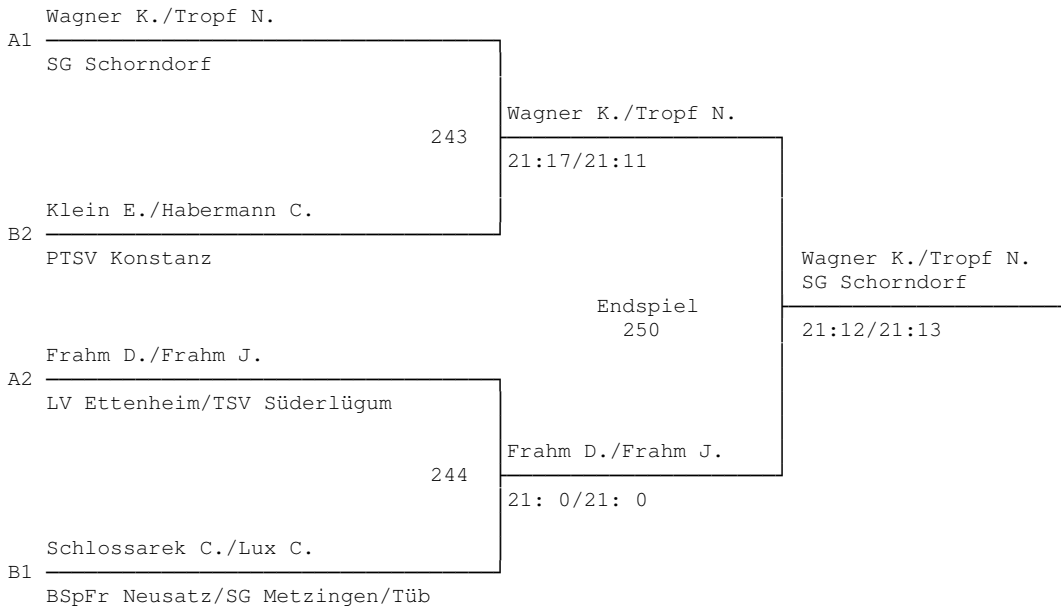

Damen - Doppel A

□