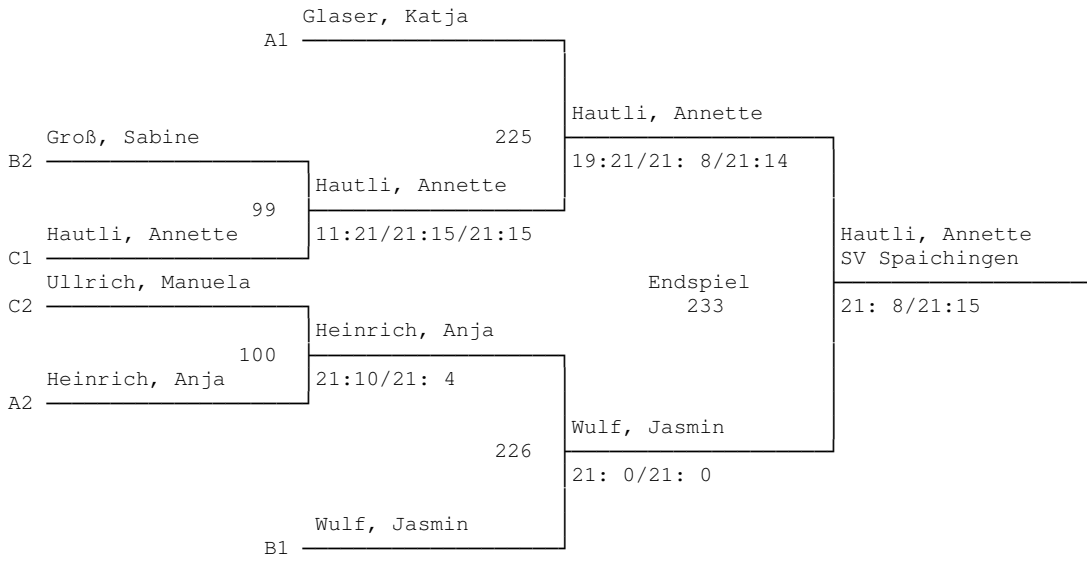

Damen - Einzel B