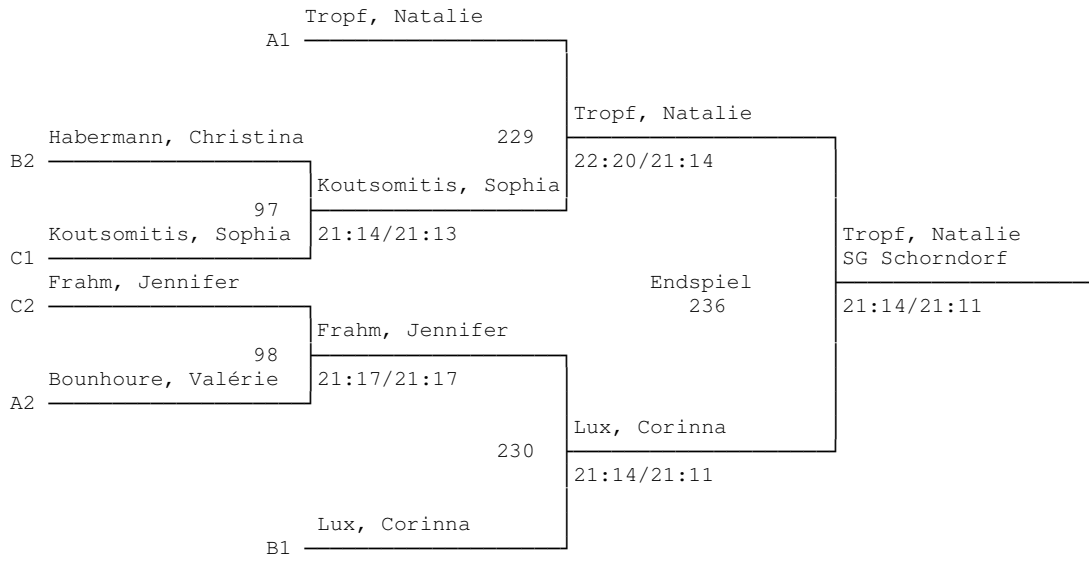

Damen - Einzel A