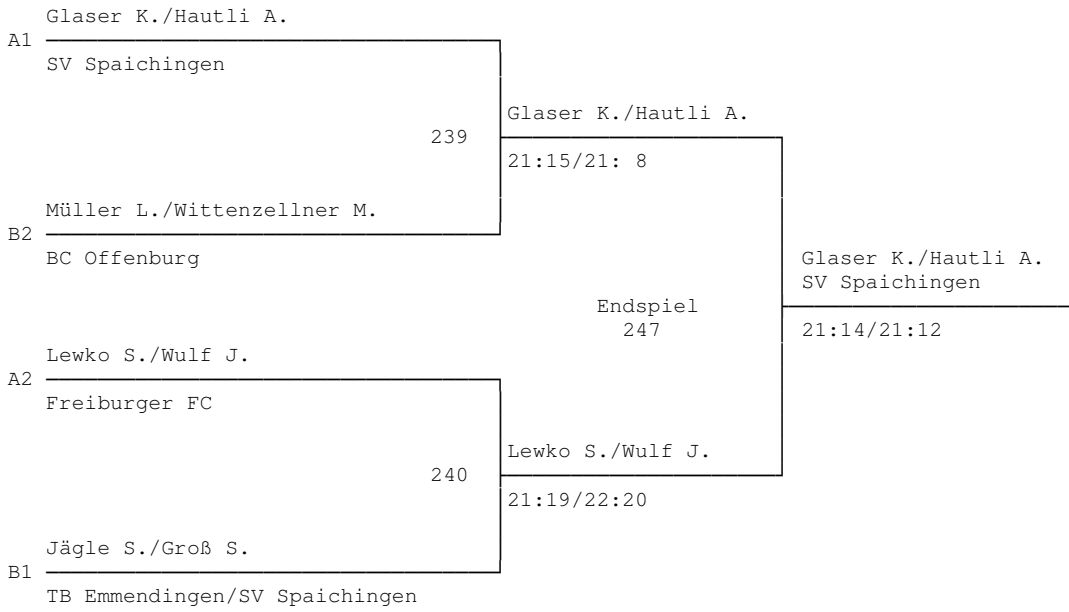

Damen - Doppel B