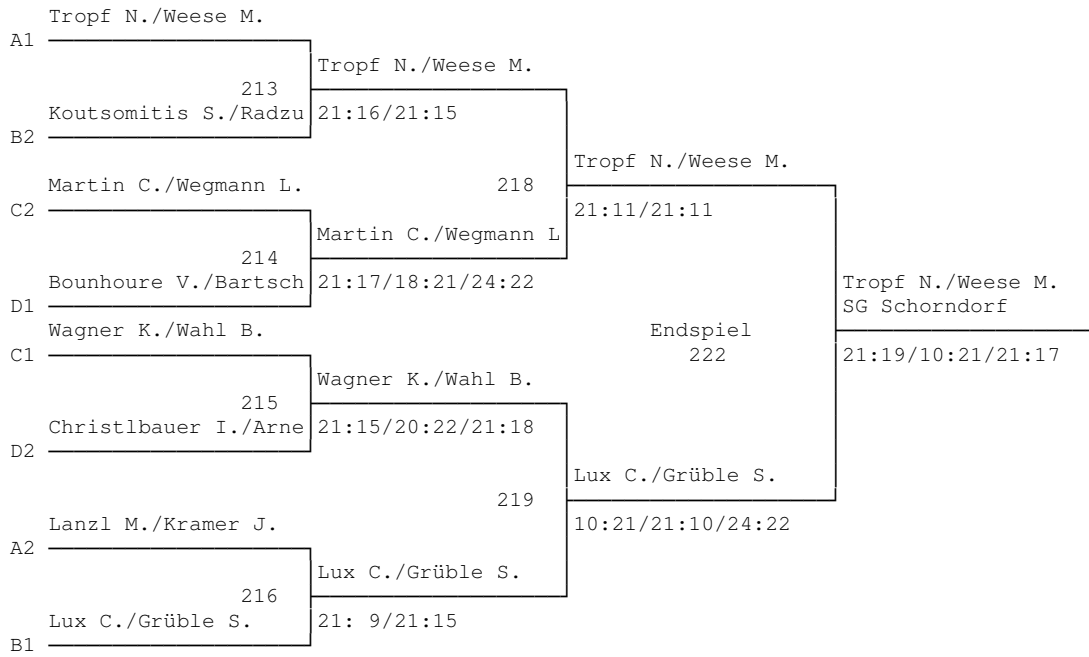

Mixed - Doppel A