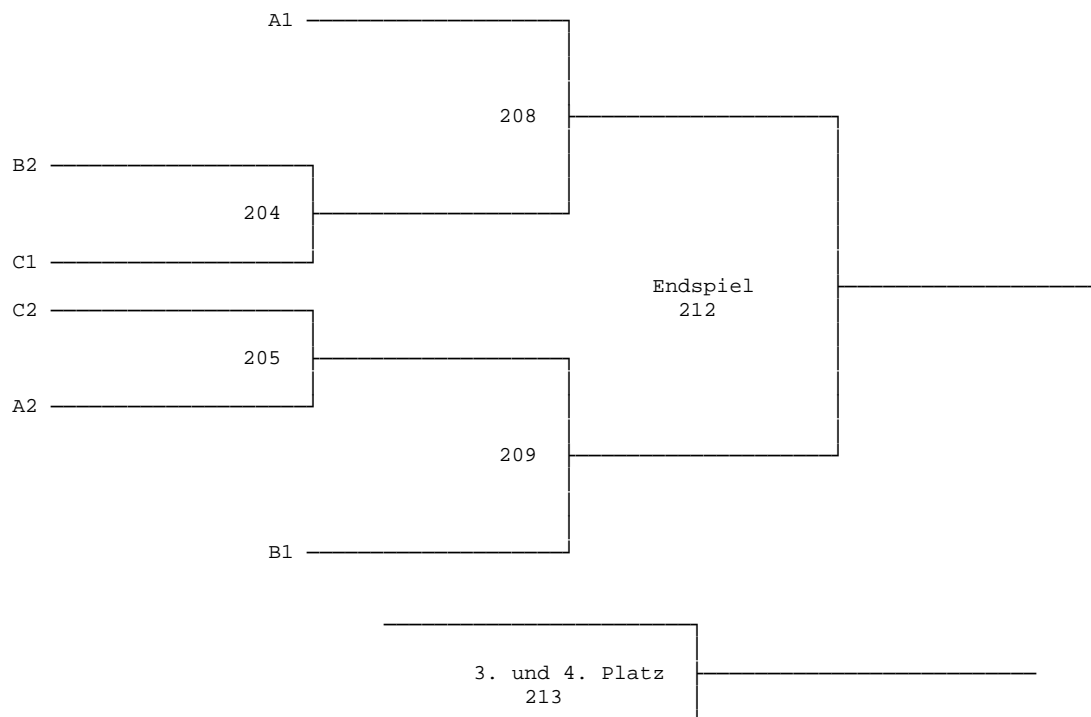

Mixed - Doppel B

*** Gruppe A	1	2	3	Pu.	Sa.	Sp.	Pl.
Müller L./Armbrüster A.		177	188				
Gilgen C./Schneble S.			199				
Pietsch A./? .							

*** Gruppe B	1	2	3	Pu.	Sa.	Sp.	Pl.
Wittenzellner M./Esch H.		178	189				
Feustel C./Lenhard S.			200				
Glocker M./? .							

*** Gruppe C	1	2	3	Pu.	Sa.	Sp.	Pl.
Hellmann A./Hilzinger C.		179	190				
Wiese E./Janisz B.			201				
Kohlmey T./? .