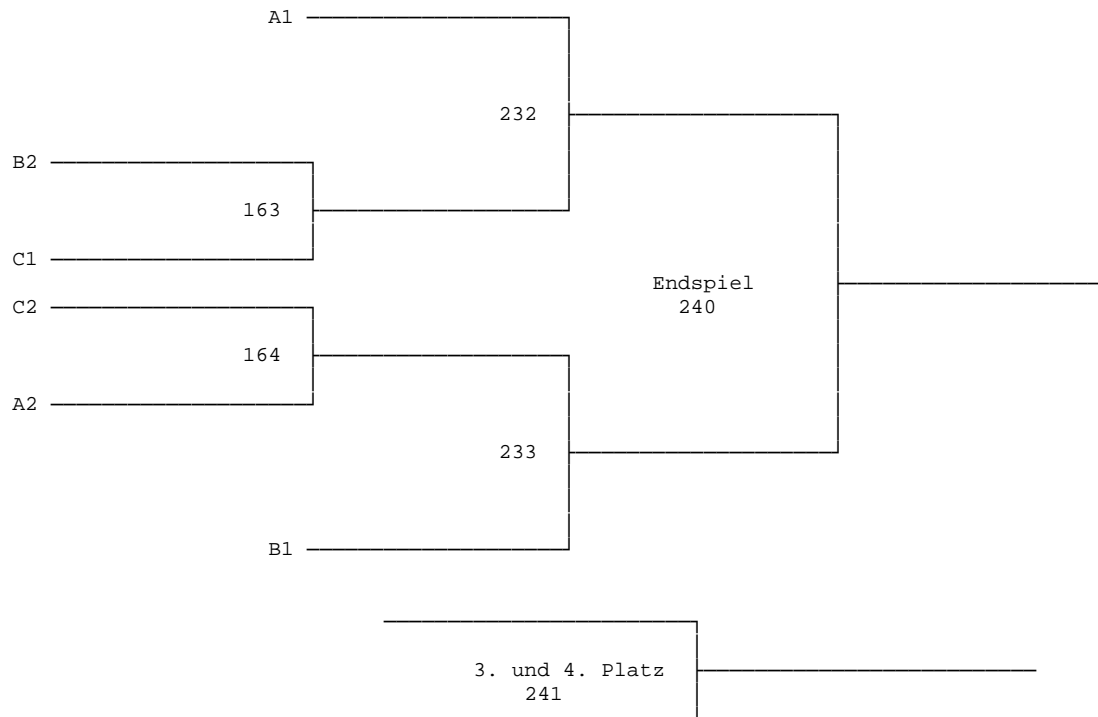

Damen - Doppel A