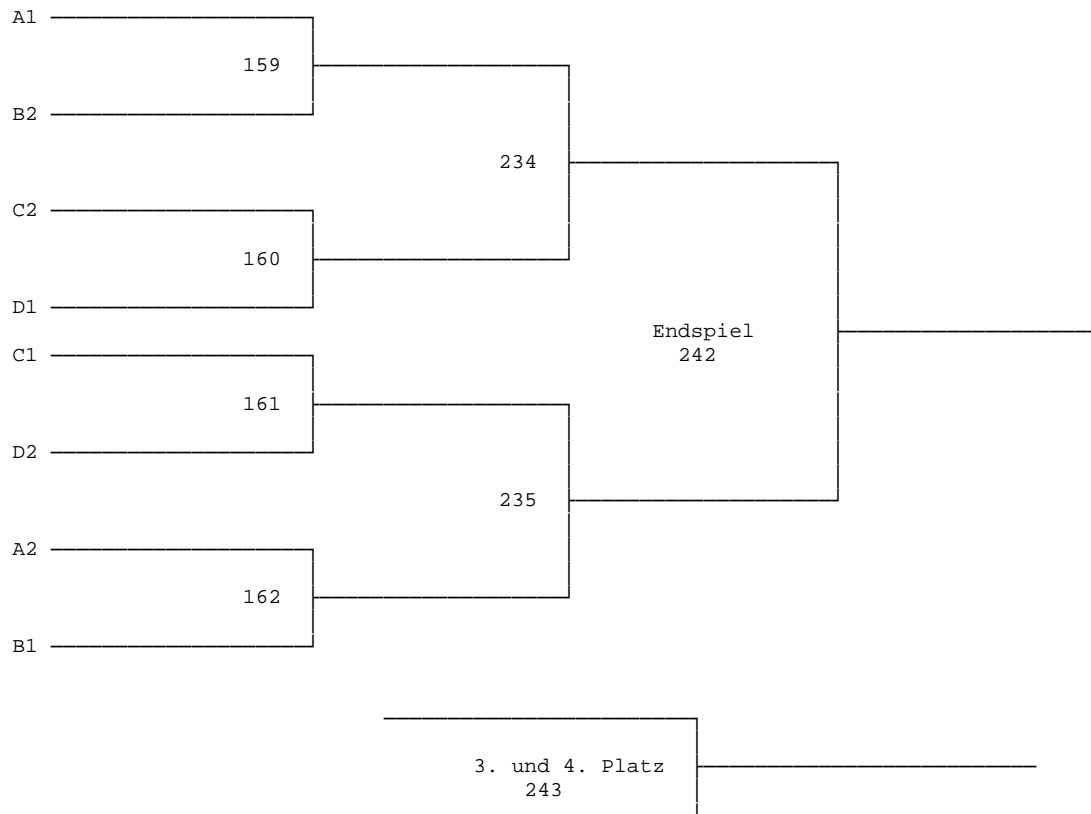

Herren - Doppel B