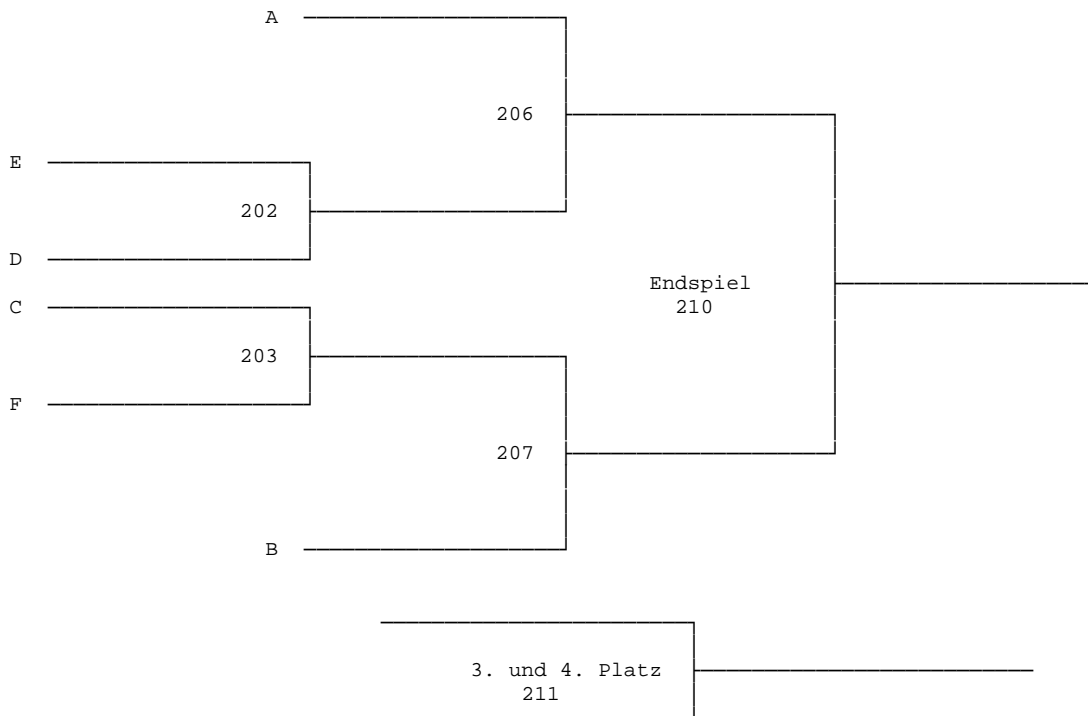

Mixed - Doppel A

*** Gruppe E	1	2	3	Pu.	Sa.	Sp.	Pl.
Janisz L./Glaser K.		175	186				
Sobottka U./Scheyerle M.			197				
Haupt M./Kron K.							

*** Gruppe F	1	2	3	Pu.	Sa.	Sp.	Pl.
Martin C./Wegmann L.		176	187				
Lüdtke F./Schmidt A.			198				
Kirschner S./Krauß G.