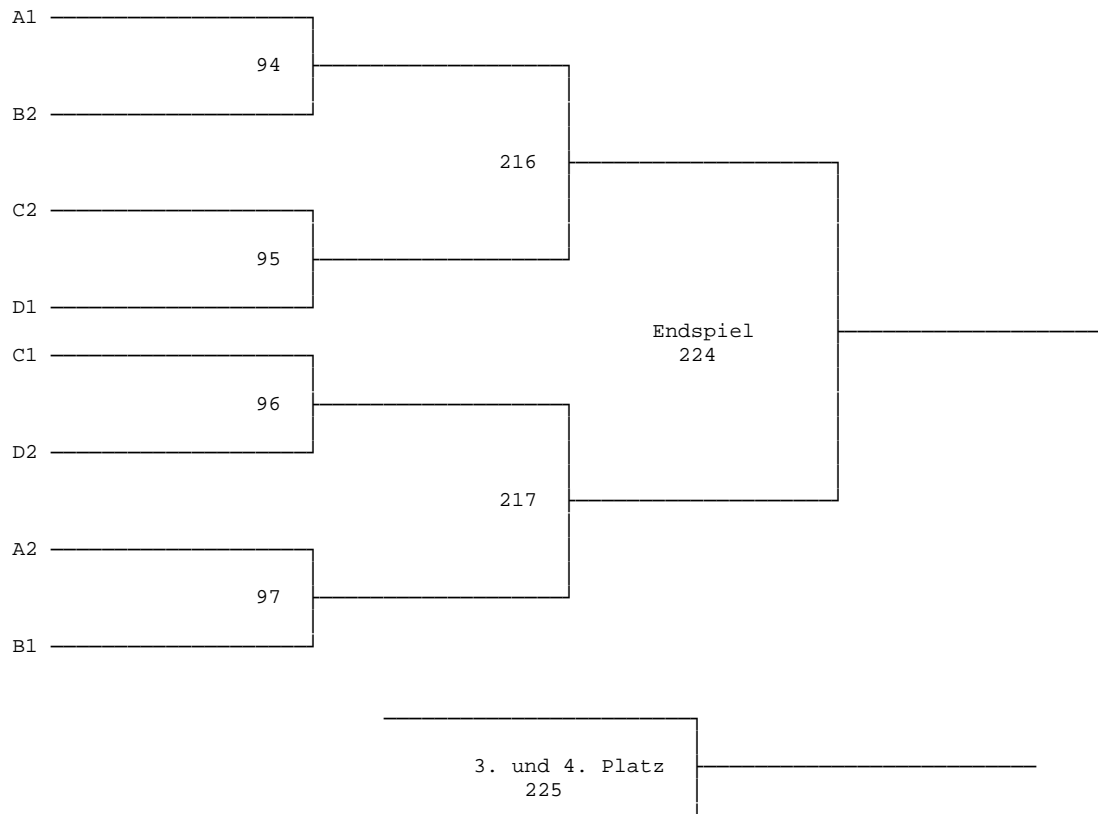

Damen - Einzel A