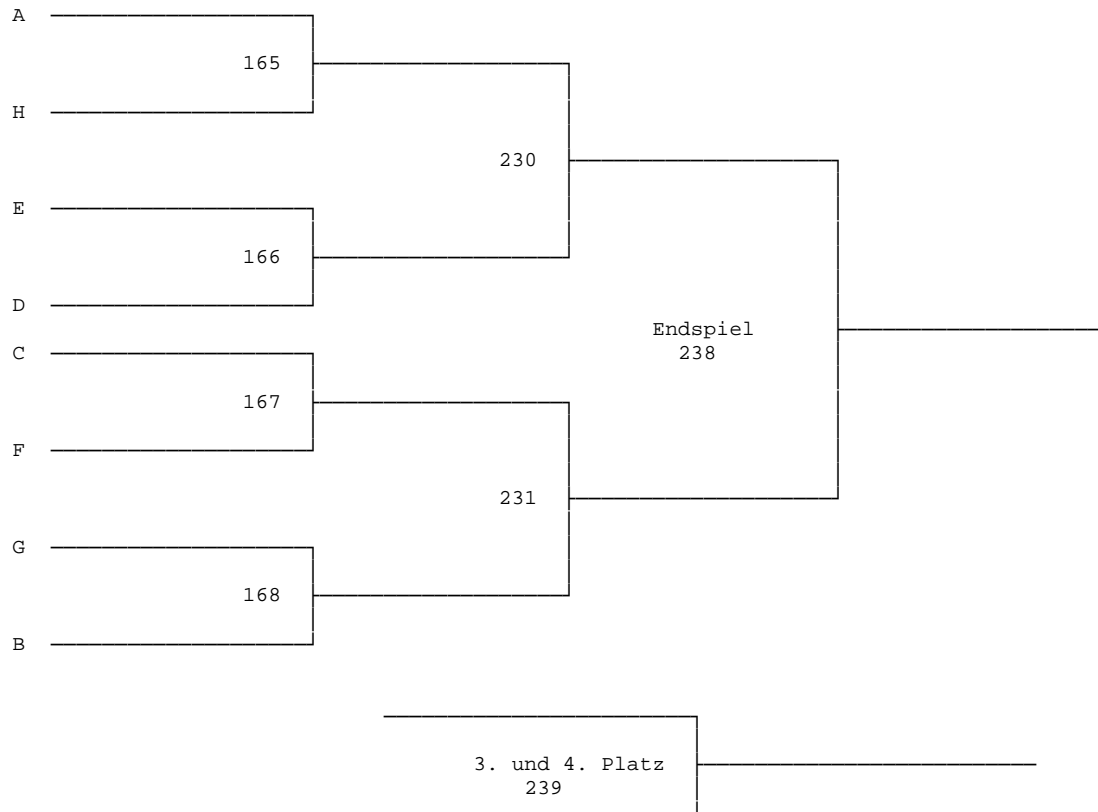

Herren - Doppel A