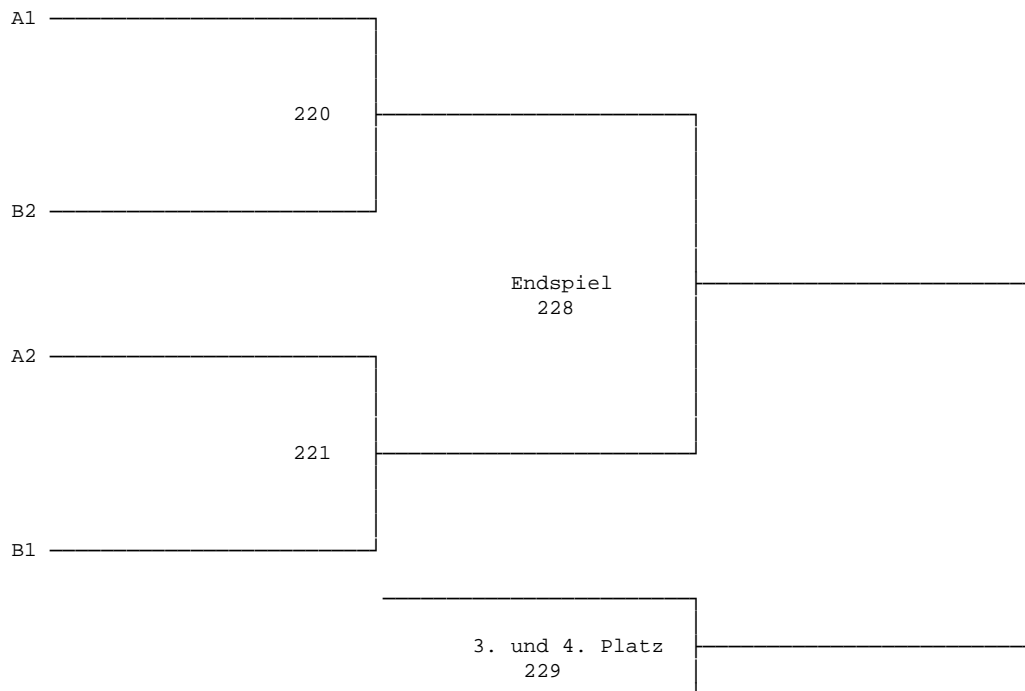

Damen - Einzel B

*** Gruppe A	1	2	3	4	Pu.	Sa.	Sp.	Pl.
Jakob, Katja		26	84	55				
Müller, Linda			56	85				
Weise, Christiane				27				
Buchwald, Dana								

*** Gruppe B	1	2	3	4	Pu.	Sa.	Sp.	Pl.
Sturm, Ramona		28	86	57				
Wiese, Eva			58	87				
Wittenzellner, Miriam				29				
Feustel, Carola