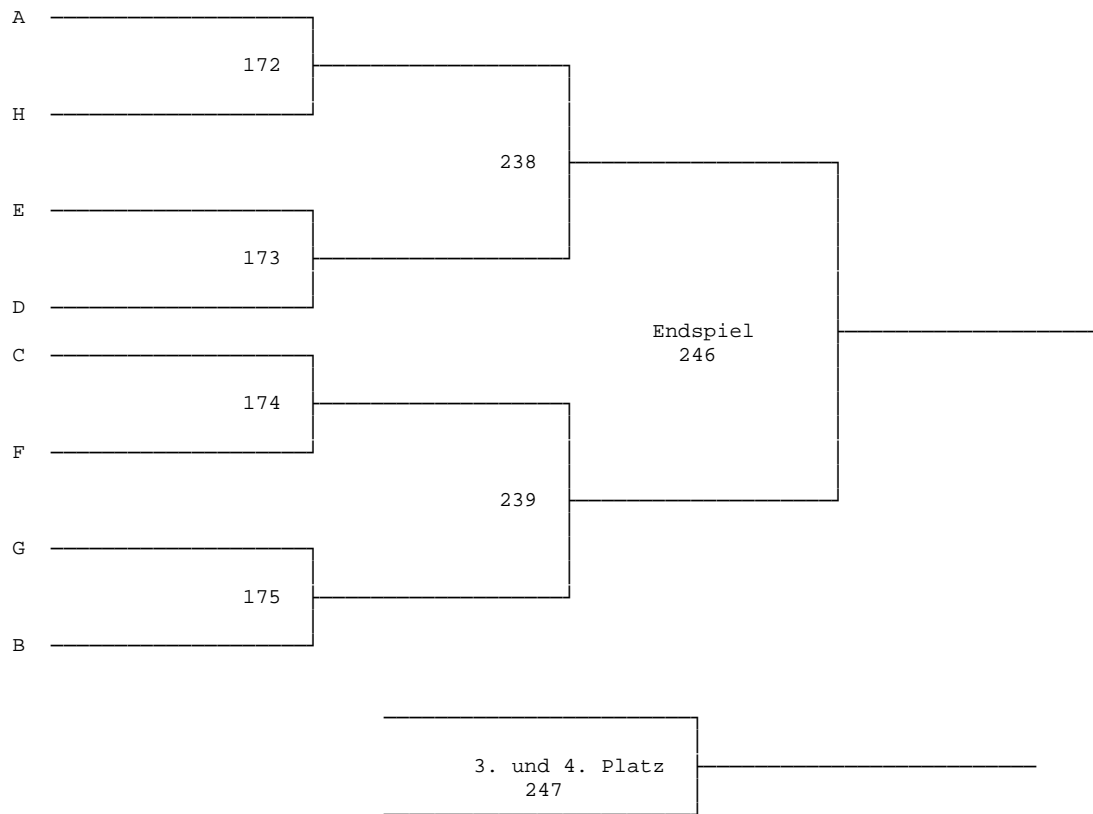

Herren - Doppel B