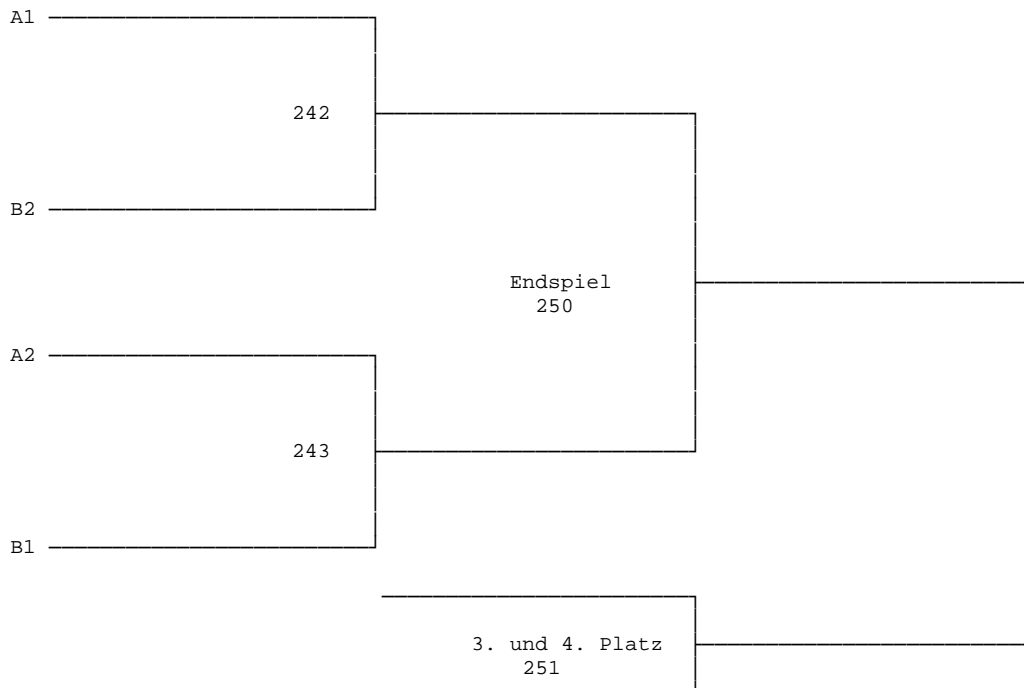

Damen - Doppel B

*** Gruppe A	1	2	3	Pu.	Sa.	Sp.	Pl.
Hörmann T./Kirschner S.		100	124				
Ullrich M./Eisenhardt B.			148				
Müller L./Huber A.							

*** Gruppe B	1	2	3	4	Pu.	Sa.	Sp.	Pl.
Lutz-Hirsch S./Tang J.		101	149	125				
Beyersdoffer B./Jäggle S.			126	150				
Schneble-Loepke S./Droxner G.				102				
Do B./Wiese E.