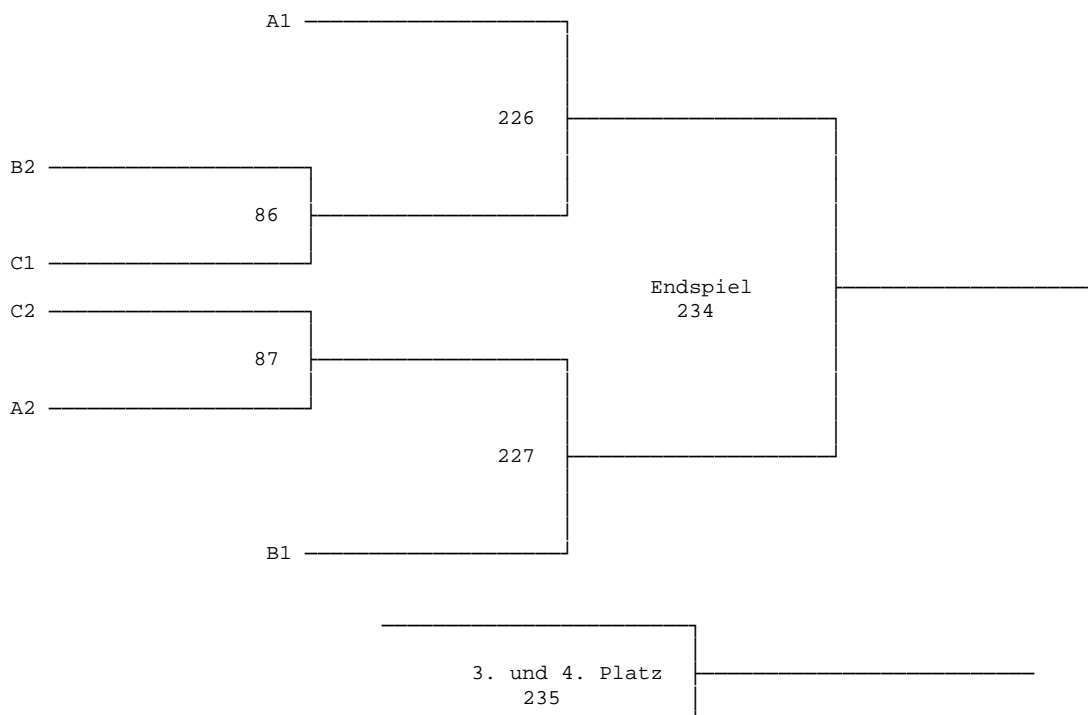

Damen - Einzel B

*** Gruppe A	1	2	3	Pu.	Sa.	Sp.	Pl.
Hörmann, Tina		24	50				
Huber, Anna			76				
Müller, Linda							

*** Gruppe B	1	2	3	Pu.	Sa.	Sp.	Pl.
Kirschner, Steffi		25	51				
Jäggle, Steffi			77				
Ullrich, Manuela							

*** Gruppe C	1	2	3	4	Pu.	Sa.	Sp.	Pl.
Kaiser, Romina		26	78	52				
Eisenhardt, Bettina			53	79				
Buchwald, Dana				27				
Do, Boi Nhi