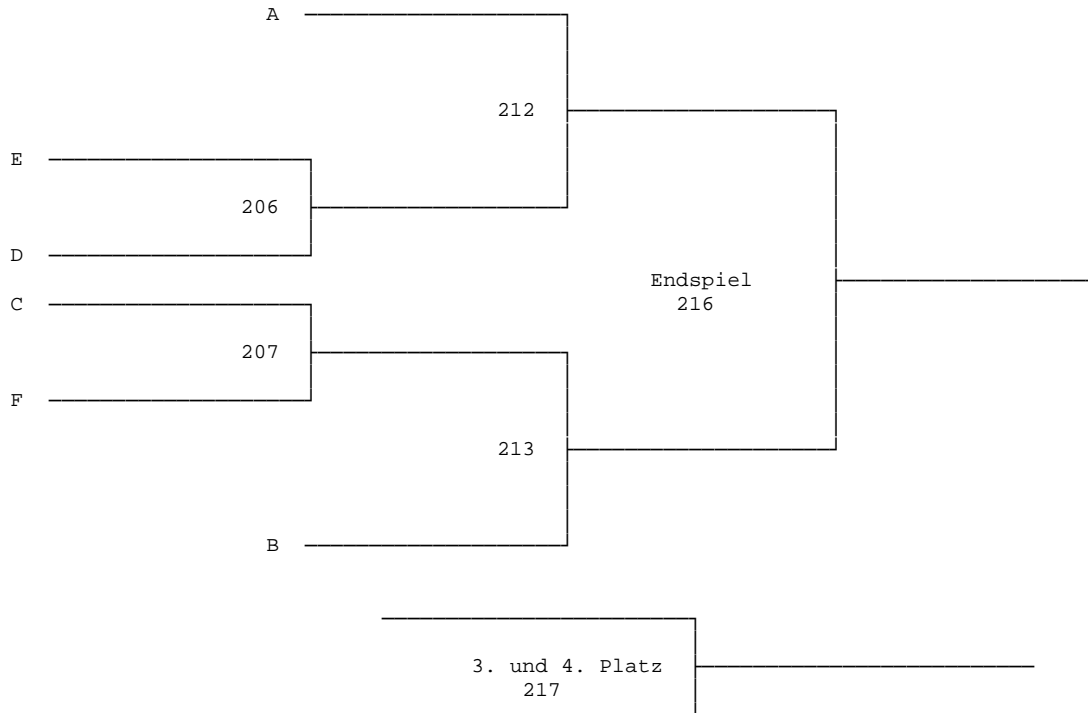

Mixed - Doppel A

*** Gruppe F	1	2	3	Pu.	Sa.	Sp.	Pl.
Hausmann I./Löhle J.		181	205				
Fuchs S./Bühler A.			229				
Graubner L./? .